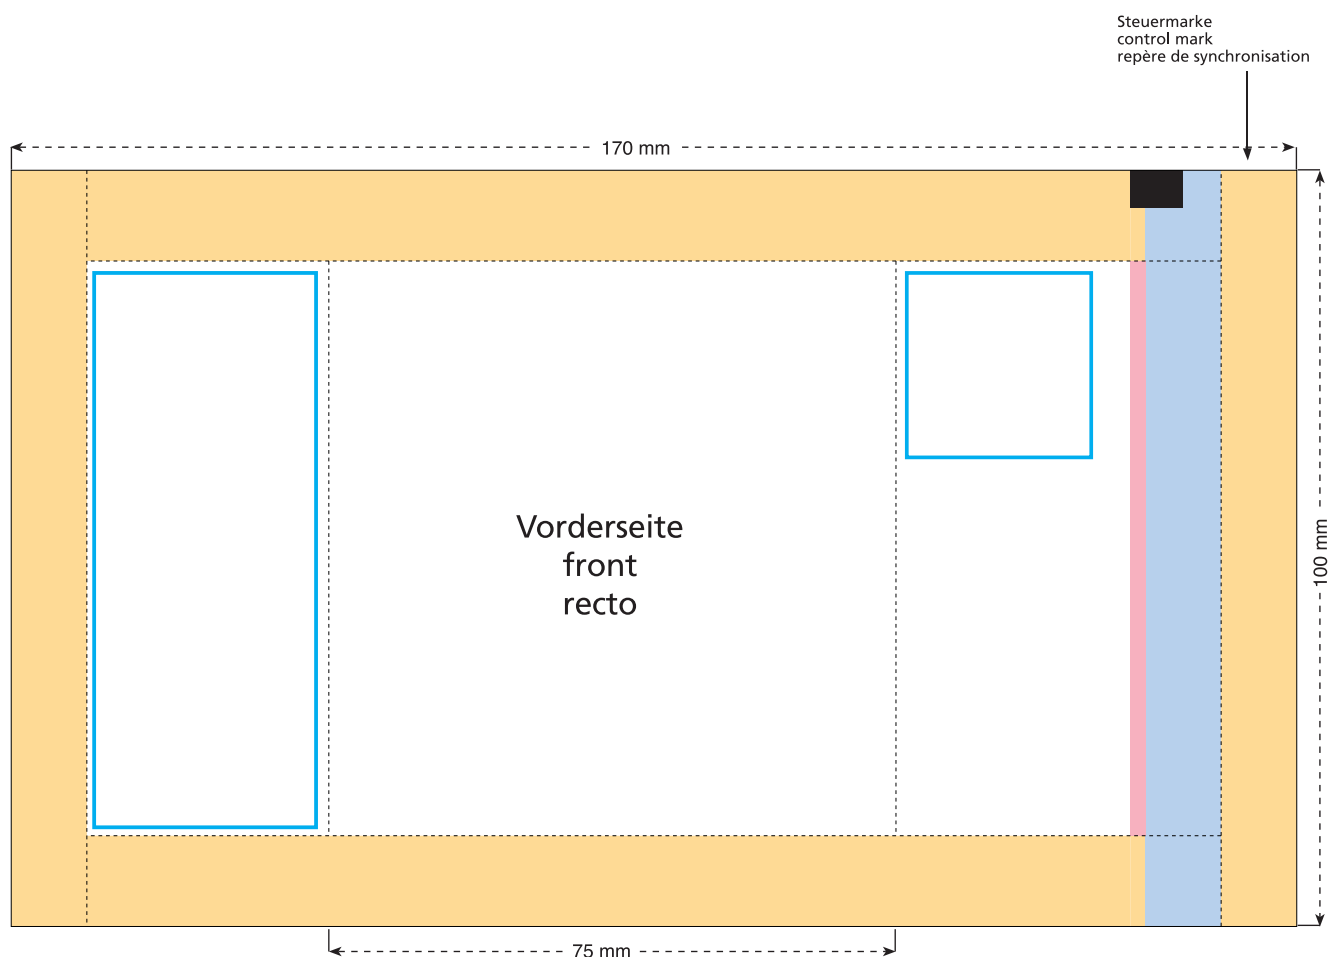

Artikel Nr. · Article No. : 110101073

Tüte · bag · sachet  
75 x 100 mm

- Bedruckbare Fläche · printing surface · surface d'impression
- Siegelnaht bedingt bedruckbar · sealing surface can be printed on under some circumstances · surface de fermeture peut être imprimée sous certaines conditions
- Siegelnaht nicht bedruckbar · sealing surface can't be printed on · surface de fermeture ne peut pas être imprimée
- Fläche wird durch die Siegelnaht verdeckt · surface is covered by the sealing seam · surface est couverte par un thermoscellage
- Pflichttexte · mandatory text · textes obligatoires
- Fläche nicht bedruckbar · surface can't be printed on · surface ne peut pas être imprimée
- Beschnitt · bleed · découpe