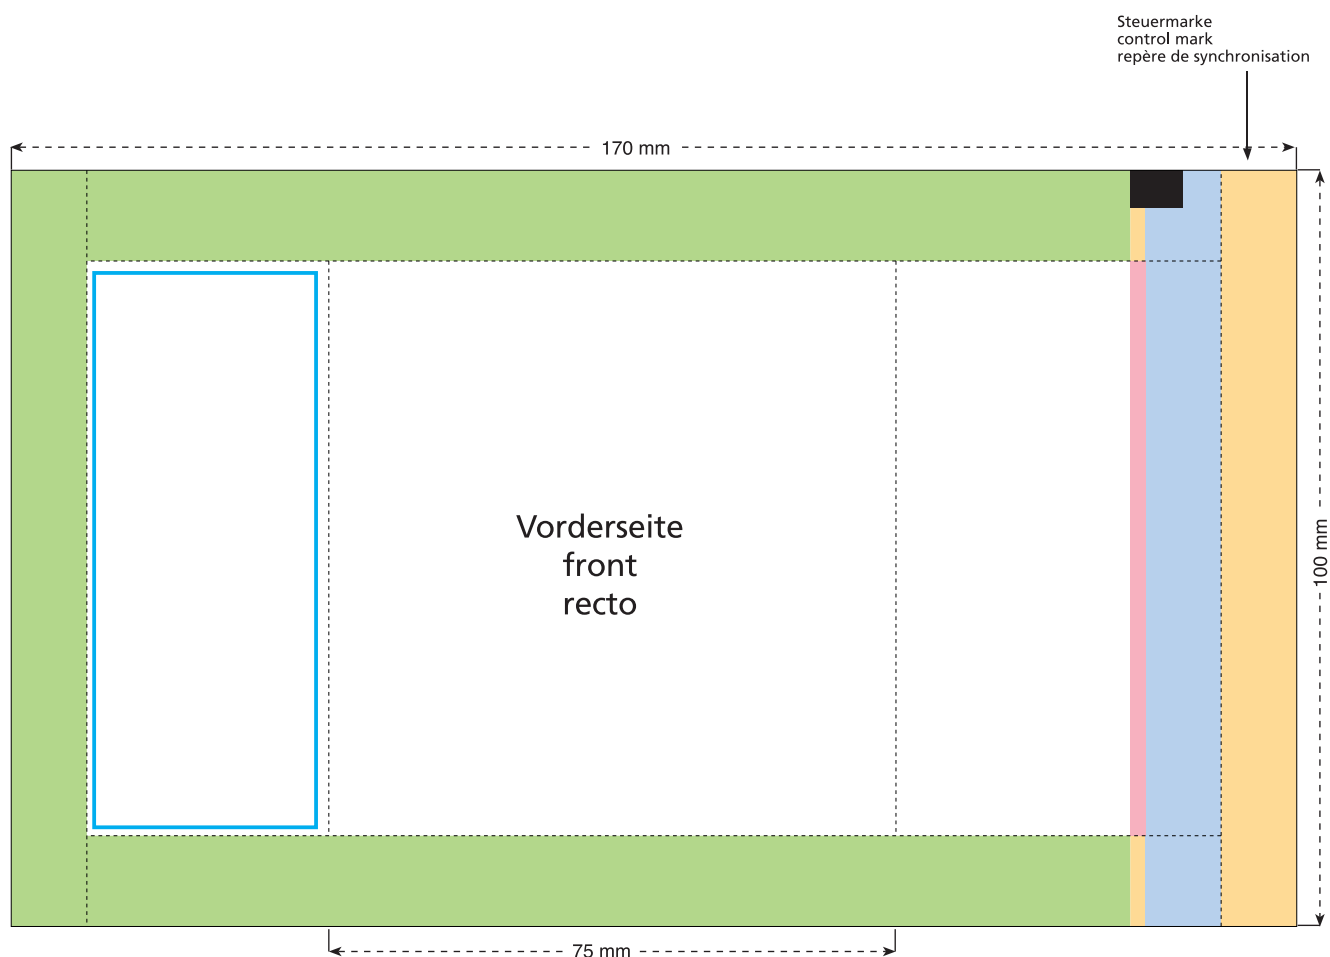

Standskizze · Stand drawing · Croquis avec repères

Artikel Nr. · Article No. : 110101078

Tüte · bag · sachet 75 x 100 mm

- Bedruckbare Fläche · printing surface · surface d'impression
- Siegelnaht bedingt bedruckbar · sealing surface can be printed on under some circumstances · surface de fermeture peut être imprimée sous certaines conditions
- Siegelnaht nicht bedruckbar · sealing surface can't be printed on · surface de fermeture ne peut pas être imprimée
- Fläche wird durch die Siegelnaht verdeckt · surface is covered by the sealing seam · surface est couverte par un thermoscellage
- Pflichttexte · mandatory text · textes obligatoires
- Fläche nicht bedruckbar · surface can't be printed on · surface ne peut pas être imprimée
- Beschnitt · bleed · découpe