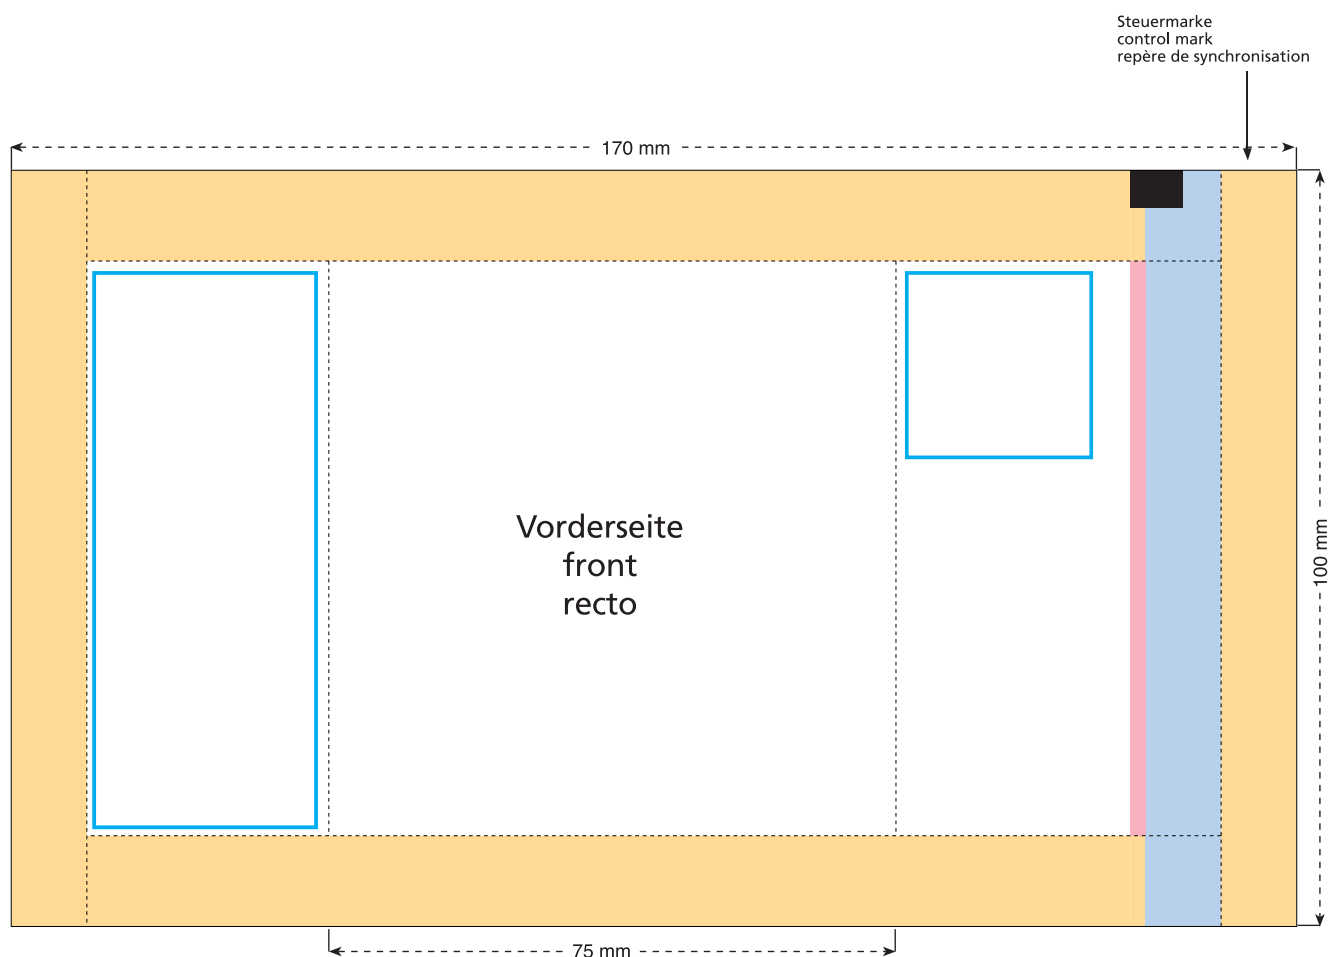

Artikel Nr. · Article No. : 110101079

Tüte · bag · sachet
75 x 100 mm

- Bedruckbare Fläche · printing surface · surface d'impression
- Siegelnaht bedingt bedruckbar · sealing surface can be printed on under some circumstances · surface de fermeture peut être imprimée sous certaines conditions
- Siegelnaht nicht bedruckbar · sealing surface can't be printed on · surface de fermeture ne peut pas être imprimée
- Fläche wird durch die Siegelnaht verdeckt · surface is covered by the sealing seam · surface est couverte par un thermoscollage
- Pflichttexte · mandatory text · textes obligatoires
- Fläche nicht bedruckbar · surface can't be printed on · surface ne peut pas être imprimée
- Beschnitt · bleed · découpe