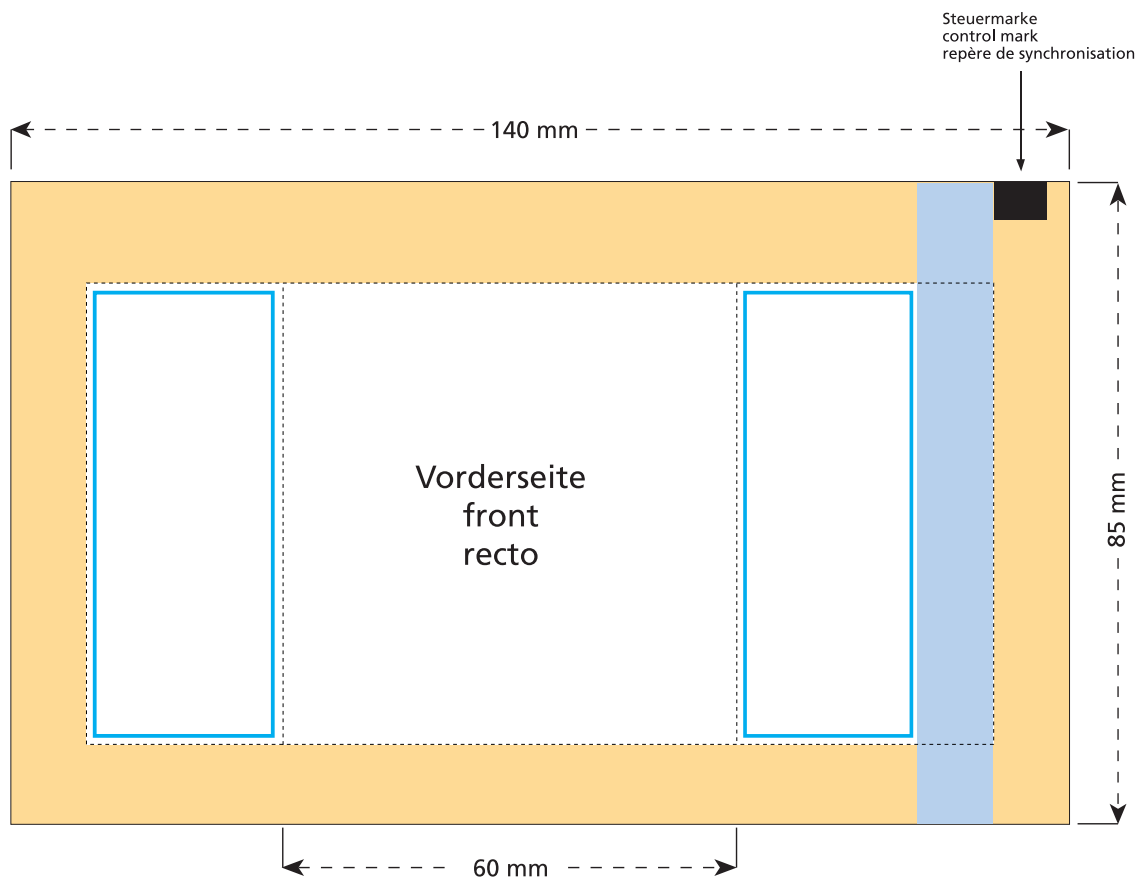

Artikel Nr. · Article No. : 110101365

Tüte · bag · sachet
60 x 85 mm

- Bedruckbare Fläche · printing surface · surface d'impression
- Siegelnaht bedingt bedruckbar · sealing surface can be printed on under some circumstances · surface de fermeture peut être imprimée sous certaines conditions
- Siegelnaht nicht bedruckbar · sealing surface can't be printed on · surface de fermeture ne peut pas être imprimée
- Fläche wird durch die Siegelnaht verdeckt · surface is covered by the sealing seam · surface est couverte par un thermoscellage
- Pflichttexte · mandatory text · textes obligatoires
- Fläche nicht bedruckbar · surface can't be printed on · surface ne peut pas être imprimée
- Beschnitt · bleed · découpe