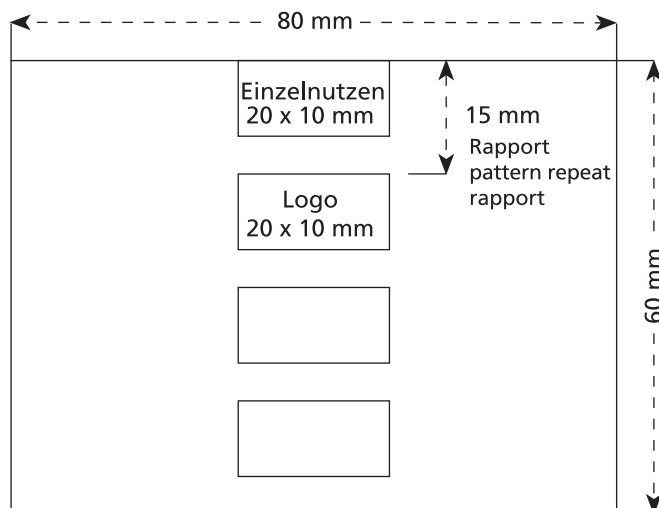

Artikel Nr. · Article No. : 110102000

Werbewickel · promotional wrapper · papillote publicitaire  
80 x 60 mm

Nur Motive mit Endloserscheinungsbild sind zu realisieren.  
Only endless motifs can be used.  
Seuls les motifs infinis peuvent être utilisés.

- Bedruckbare Fläche · printing surface · surface d'impression
- Siegelnaht bedingt bedruckbar · sealing surface can be printed on under some circumstances · surface de fermeture peut être imprimée sous certaines conditions
- Siegelnaht nicht bedruckbar · sealing surface can't be printed on · surface de fermeture ne peut pas être imprimée
- Fläche wird durch die Siegelnaht verdeckt · surface is covered by the sealing seam · surface est couverte par un thermoscellage
- Pflichttexte · mandatory text · textes obligatoires
- Fläche nicht bedruckbar · surface can't be printed on · surface ne peut pas être imprimée
- Beschnitt · bleed · découpe