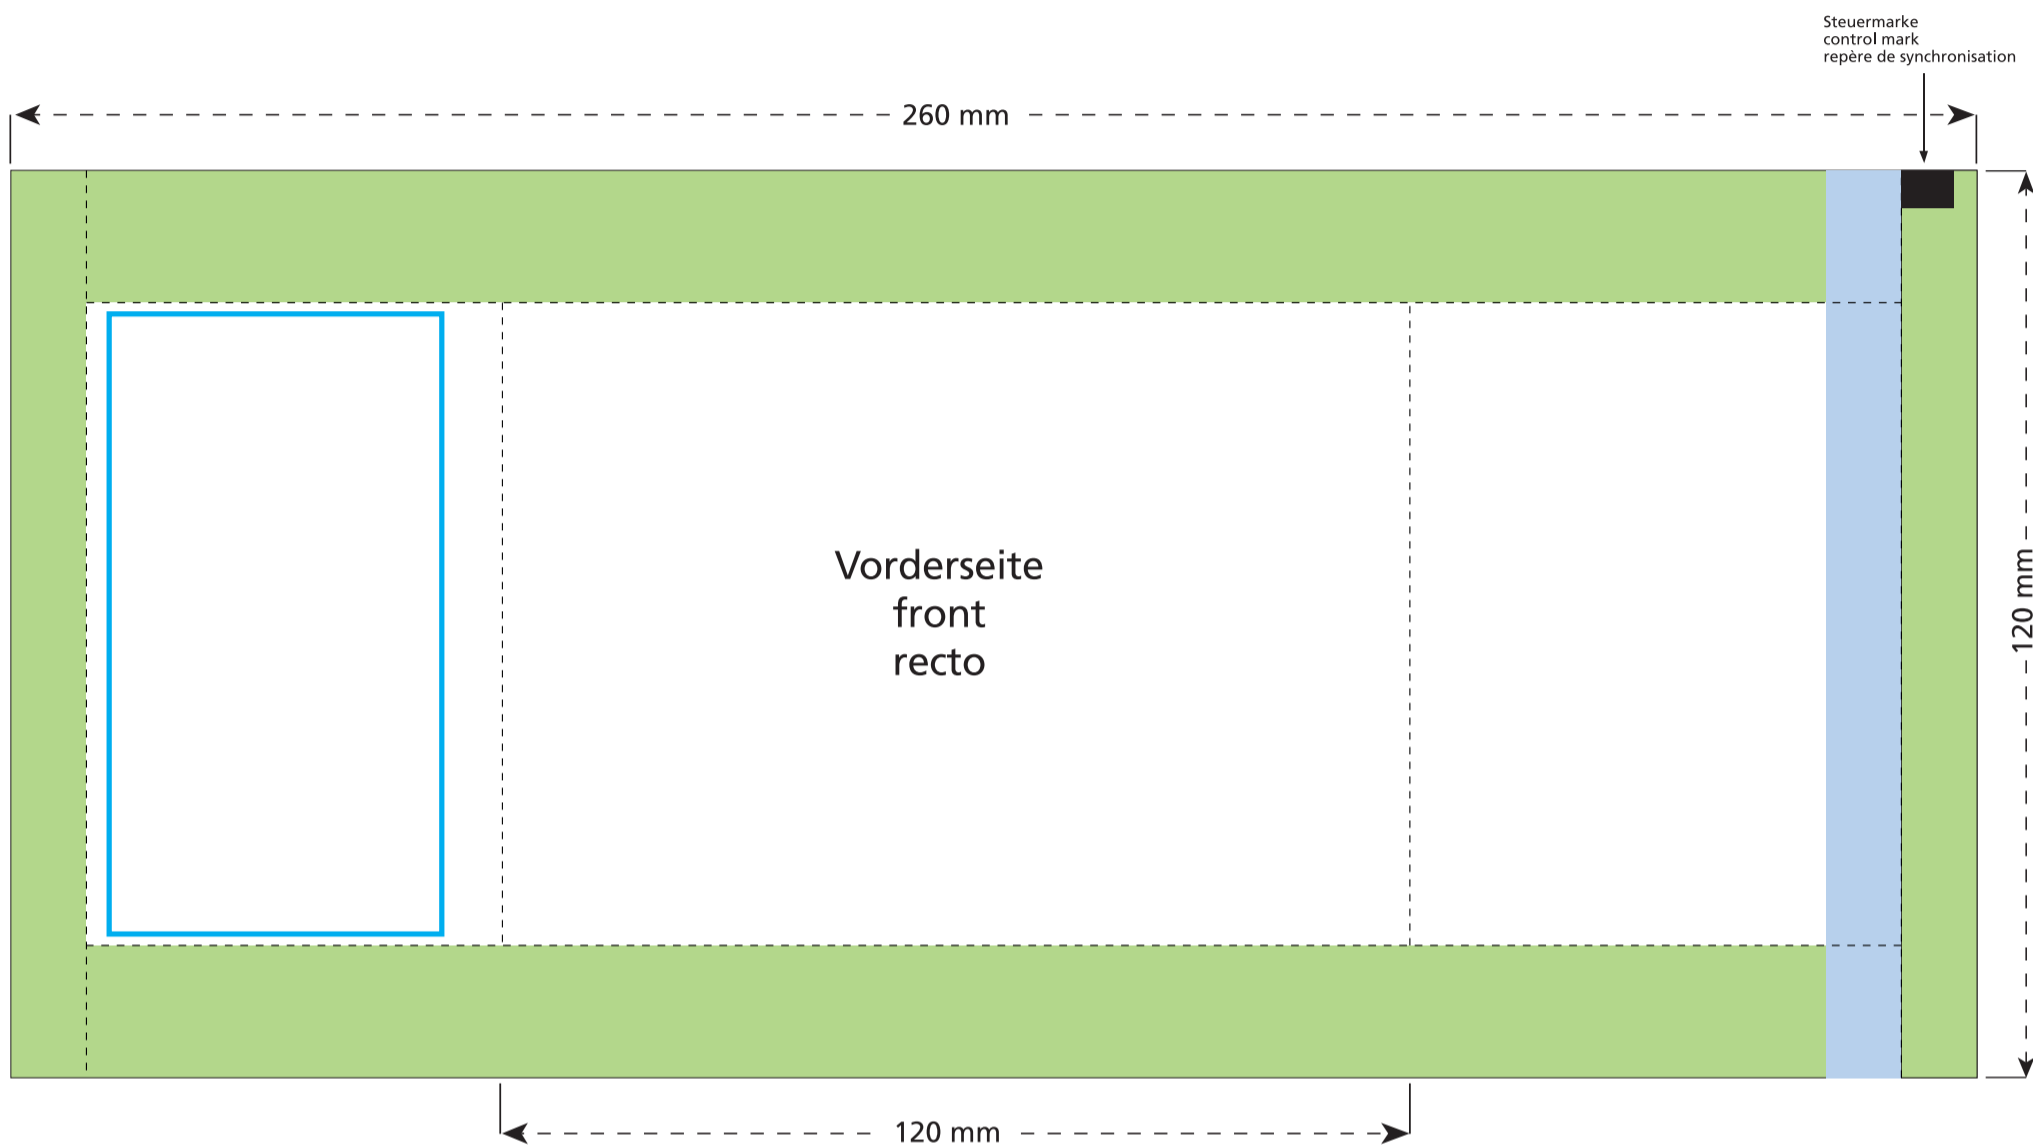

# Standskizze · Stand drawing · Croquis avec repères

Artikel Nr. · Article No. : 110103270

**Tüte · bag · sachet**  
**120 x 120 mm**

- Bedruckbare Fläche · printing surface · surface d'impression
- Siegelnaht bedingt bedruckbar · sealing surface can be printed on under some circumstances · surface de fermeture peut être imprimée sous certaines conditions
- Siegelnaht nicht bedruckbar · sealing surface can't be printed on · surface de fermeture ne peut pas être imprimée
- Fläche wird durch die Siegelnaht verdeckt · surface is covered by the sealing seam · surface est couverte par un thermoscillage
- Pflichttexte · mandatory text · textes obligatoires
- Fläche nicht bedruckbar · surface can't be printed on · surface ne peut pas être imprimée
- Beschnitt · bleed · découpe