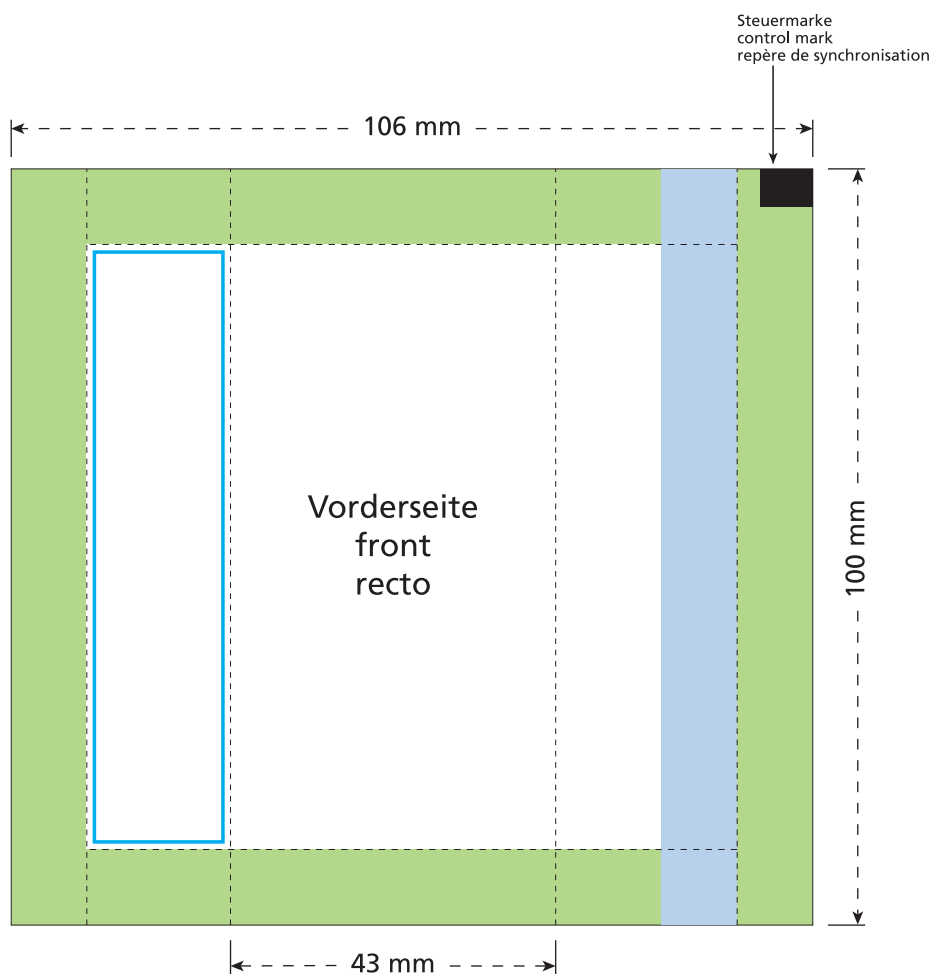

Artikel Nr. · Article No. : 110103312

Tüte · bag · sachet  
43 x 100 mm

- Bedruckbare Fläche · printing surface · surface d'impression
- Siegelnaht bedingt bedruckbar · sealing surface can be printed on under some circumstances · surface de fermeture peut être imprimée sous certaines conditions
- Siegelnaht nicht bedruckbar · sealing surface can't be printed on · surface de fermeture ne peut pas être imprimée
- Fläche wird durch die Siegelnaht verdeckt · surface is covered by the sealing seam · surface est couverte par un thermoscellage
- Pflichttexte · mandatory text · textes obligatoires
- Fläche nicht bedruckbar · surface can't be printed on · surface ne peut pas être imprimée
- Beschnitt · bleed · découpe