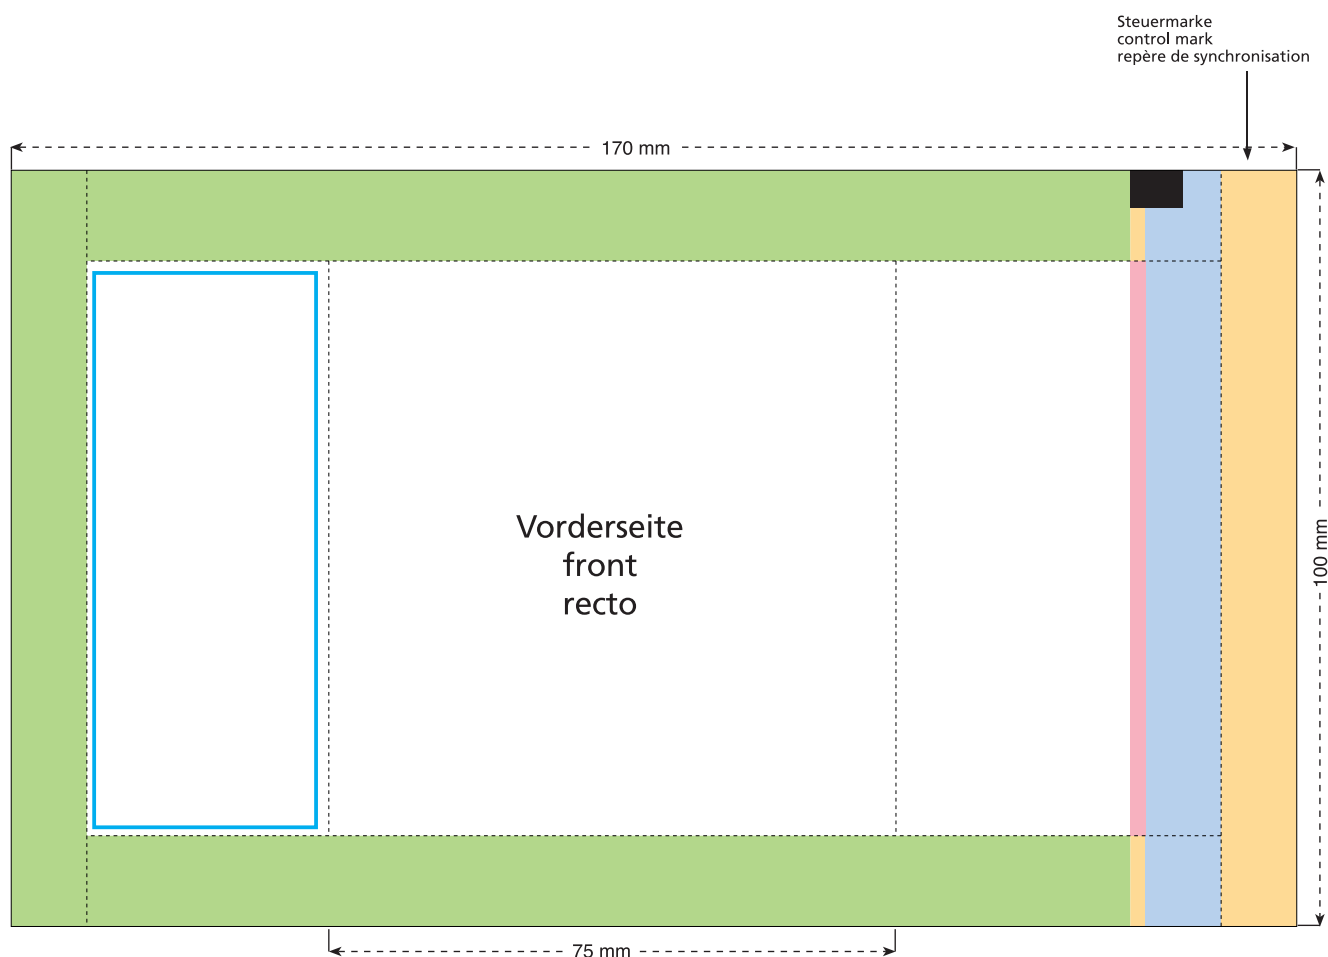

Artikel Nr. · Article No. : 110103382

Tüte · bag · sachet
75 x 100 mm

- Bedruckbare Fläche · printing surface · surface d'impression
- Siegelnaht bedingt bedruckbar · sealing surface can be printed on under some circumstances · surface de fermeture peut être imprimée sous certaines conditions
- Siegelnaht nicht bedruckbar · sealing surface can't be printed on · surface de fermeture ne peut pas être imprimée
- Fläche wird durch die Siegelnaht verdeckt · surface is covered by the sealing seam · surface est couverte par un thermoscollage
- Pflichttexte · mandatory text · textes obligatoires
- Fläche nicht bedruckbar · surface can't be printed on · surface ne peut pas être imprimée
- Beschnitt · bleed · découpe