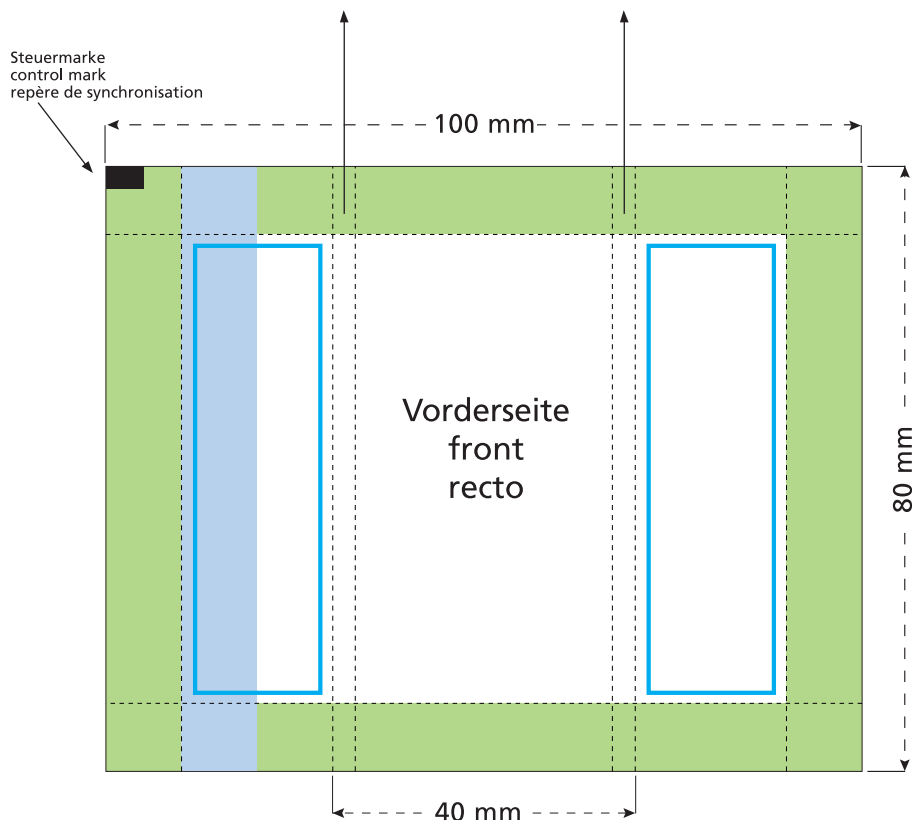

Artikel Nr. · Article No. : 110104102

Flowpack 80 x 40 x 4 mm

Je nach Volumen des Inhaltes werden diese beiden Flächen auf die Seite und die Rückseite verlaufen.
Due to the volume of the content those two areas will be shown on the side and the back.
A cause de l'épaisseur du contenu les éléments de ces deux côtés seront figurées sur le côté et le verso.

- Bedruckbare Fläche · printing surface · surface d'impression
- Siegelnaht bedingt bedruckbar · sealing surface can be printed on under some circumstances · surface de fermeture peut être imprimée sous certaines conditions
- Siegelnaht nicht bedruckbar · sealing surface can't be printed on · surface de fermeture ne peut pas être imprimée
- Fläche wird durch die Siegelnaht verdeckt · surface is covered by the sealing seam · surface est couverte par un thermoscellage
- Pflichttexte · mandatory text · textes obligatoires
- Fläche nicht bedruckbar · surface can't be printed on · surface ne peut pas être imprimée
- Beschnitt · bleed · découpe