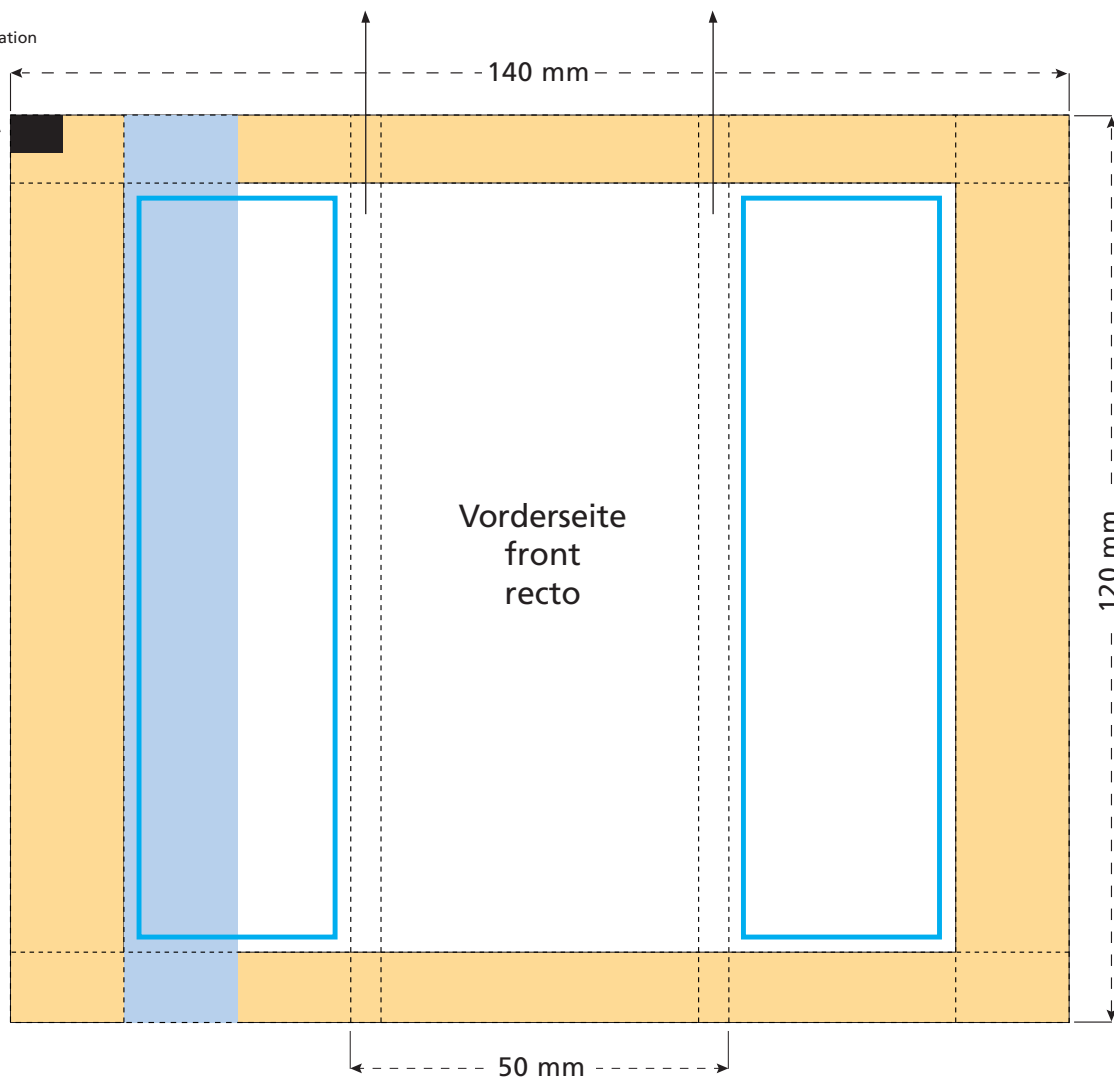

Artikel Nr. · Article No. : 110104152

Flowpack 120 x 50 x 10 mm

Steuermarke
control mark
repère de synchronisation

Je nach Volumen des Inhaltes werden diese beiden Flächen auf die Seite und die Rückseite verlaufen.
Due to the volume of the content those two areas will be shown on the side and the back.
A cause de l'épaisseur du contenu les éléments de ces deux côtés seront figurés sur le côté et le verso.

- Bedruckbare Fläche · printing surface · surface d'impression
- Siegelnaht bedingt bedruckbar · sealing surface can be printed on under some circumstances · surface de fermeture peut être imprimée sous certaines conditions
- Siegelnaht nicht bedruckbar · sealing surface can't be printed on · surface de fermeture ne peut pas être imprimée
- Fläche wird durch die Siegelnaht verdeckt · surface is covered by the sealing seam · surface est couverte par un thermoscellage
- Pflichttexte · mandatory text · textes obligatoires
- Fläche nicht bedruckbar · surface can't be printed on · surface ne peut pas être imprimée
- Beschnitt · bleed · découpe