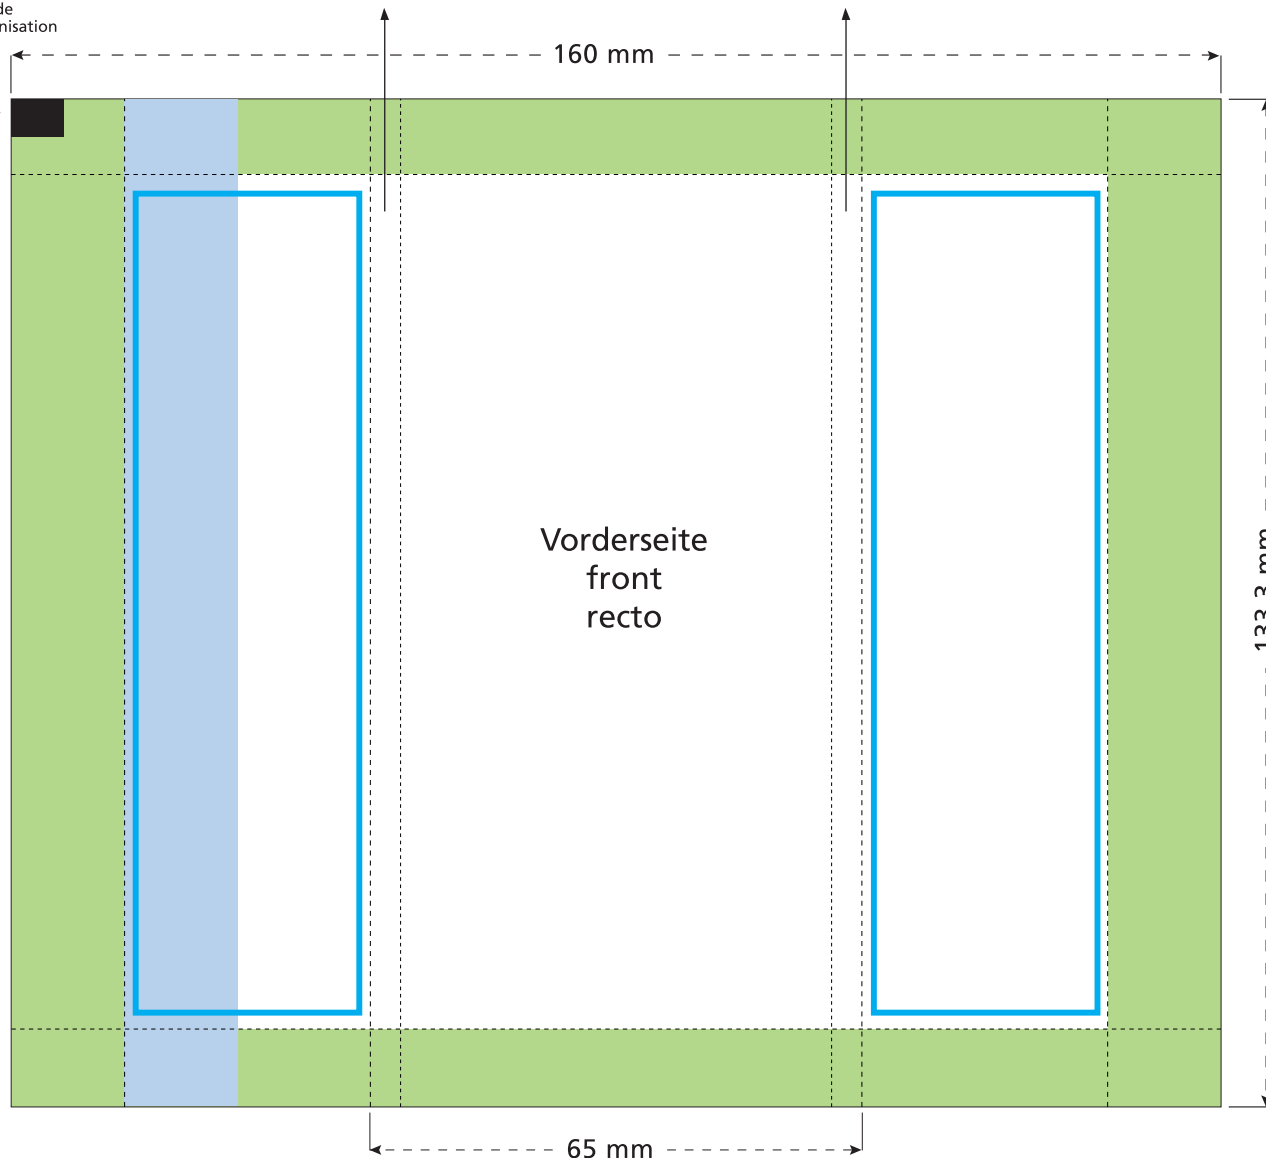

Artikel Nr. · Article No. : 110104160

Flowpack

133,3 x 65 x 10 mm

Je nach Volumen des Inhaltes werden diese beiden Flächen auf die Seite und die Rückseite verlaufen.
 Due to the volume of the content those two areas will be shown on the side and the back.
 A cause de l'épaisseur du contenu les éléments de ces deux côtés seront figurées sur le côté et le verso.

Steuermarke
control mark
repère de
synchronisation

- Bedruckbare Fläche · printing surface · surface d'impression
- Siegelnaht bedingt bedruckbar · sealing surface can be printed on under some circumstances · surface de fermeture peut être imprimée sous certaines conditions
- Siegelnaht nicht bedruckbar · sealing surface can't be printed on · surface de fermeture ne peut pas être imprimée
- Fläche wird durch die Siegelnaht verdeckt · surface is covered by the sealing seam · surface est couverte par un thermoscellage
- Pflichttexte · mandatory text · textes obligatoires
- Fläche nicht bedruckbar · surface can't be printed on · surface ne peut pas être imprimée
- Beschnitt · bleed · découpe