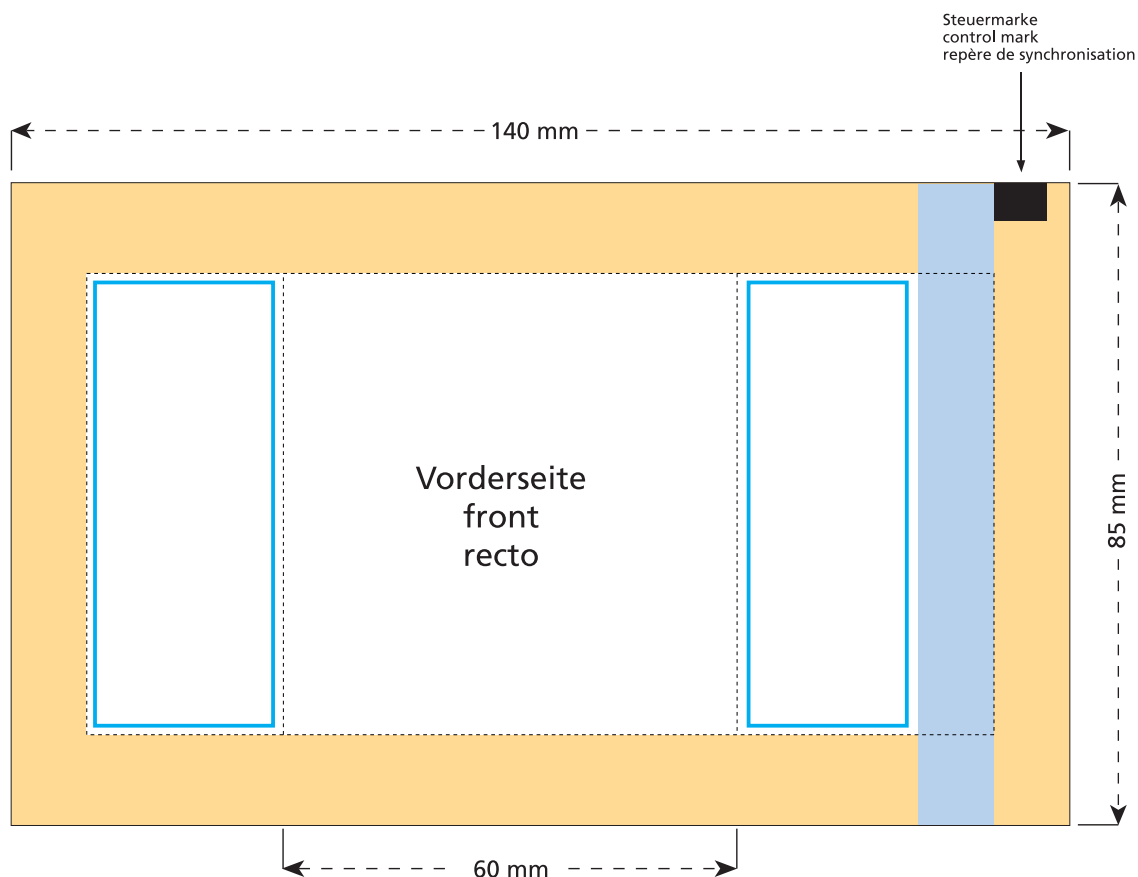

Standskizze · Stand drawing · Croquis avec repères

Artikel Nr. · Article No. : 110105019

Tüte · bag · sachet 60 x 85 mm

- Bedruckbare Fläche · printing surface · surface d'impression
- Siegelnaht bedingt bedruckbar · sealing surface can be printed on under some circumstances · surface de fermeture peut être imprimée sous certaines conditions
- Siegelnaht nicht bedruckbar · sealing surface can't be printed on · surface de fermeture ne peut pas être imprimée
- Fläche wird durch die Siegelnaht verdeckt · surface is covered by the sealing seam · surface est couverte par un thermoscellage
- Pflichttexte · mandatory text · textes obligatoires
- Fläche nicht bedruckbar · surface can't be printed on · surface ne peut pas être imprimée
- Beschnitt · bleed · découpe