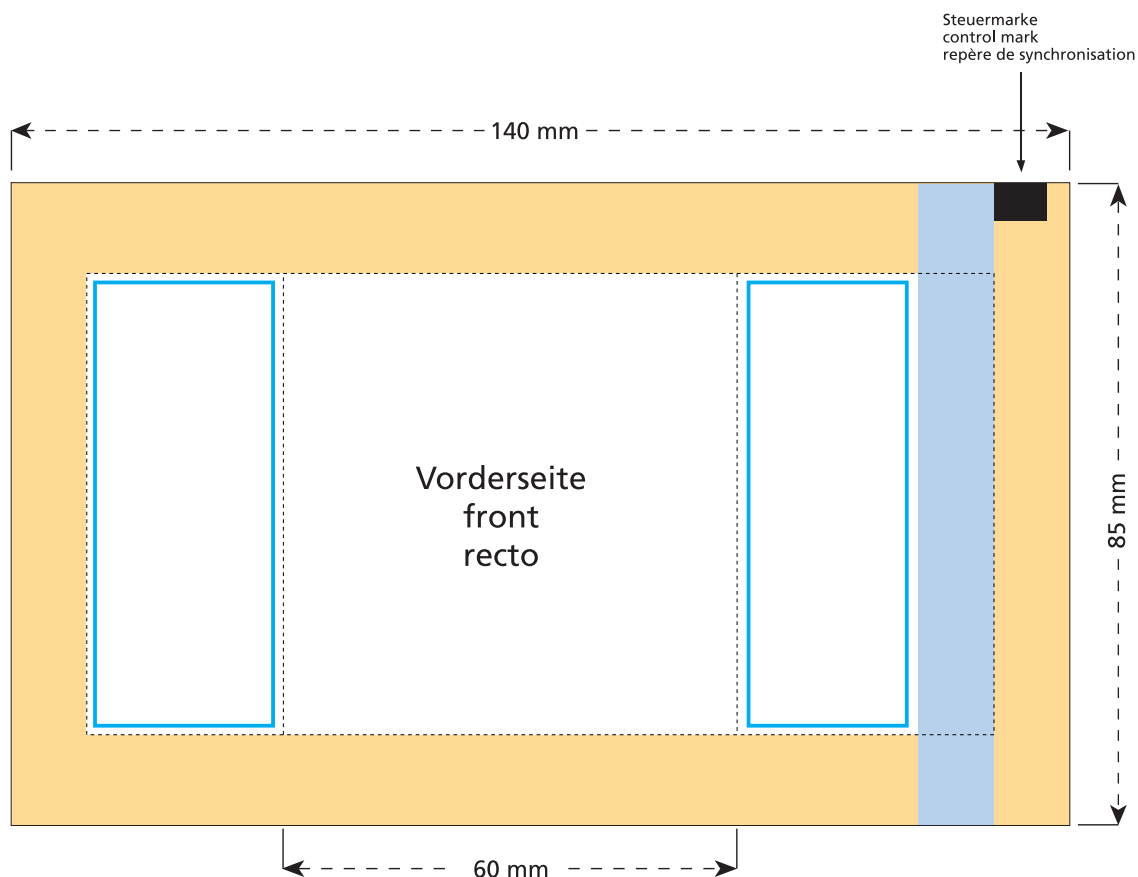

Standskizze · Stand drawing · Croquis avec repères

Artikel Nr. · Article No. : 110105020

Tüte · bag · sachet 60 x 85 mm

-  Bedruckbare Fläche · printing surface · surface d'impression
-  Siegelnaht bedingt bedruckbar · sealing surface can be printed on under some circumstances · surface de fermeture peut être imprimée sous certaines conditions
-  Siegelnaht nicht bedruckbar · sealing surface can't be printed on · surface de fermeture ne peut pas être imprimée
-  Fläche wird durch die Siegelnaht verdeckt · surface is covered by the sealing seam · surface est couverte par un thermoscellage
-  Pflichttexte · mandatory text · textes obligatoires
-  Fläche nicht bedruckbar · surface can't be printed on · surface ne peut pas être imprimée
-  Beschnitt · bleed · découpe