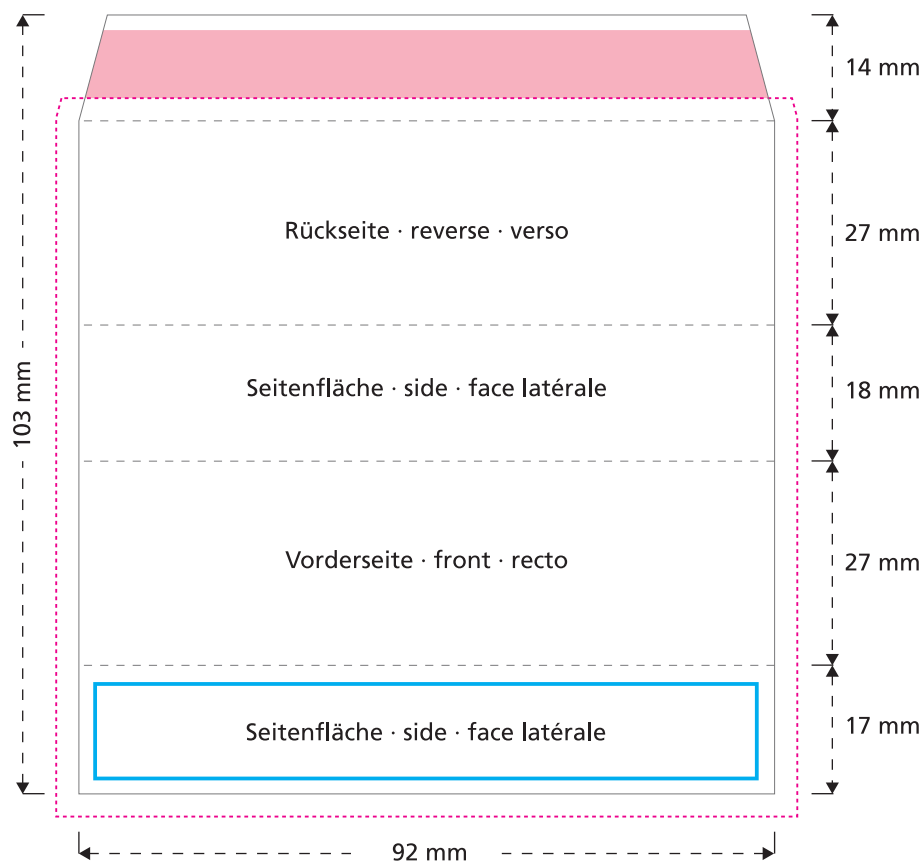

Artikel Nr. · Article No. : 110105165

Banderole · Promotional Sleeve · Bande publicitaire 92 x 28 x 18 mm

-  Bedruckbare Fläche · printing surface · surface d'impression
-  Siegelnaht bedingt bedruckbar · sealing surface can be printed on under some circumstances · surface de fermeture peut être imprimée sous certaines conditions
-  Siegelnaht nicht bedruckbar · sealing surface can't be printed on · surface de fermeture ne peut pas être imprimée
-  Fläche wird durch die Siegelnaht verdeckt · surface is covered by the sealing seam · surface est couverte par un thermoscellage
-  Pflichttexte · mandatory text · textes obligatoires
-  Fläche nicht bedruckbar · surface can't be printed on · surface ne peut pas être imprimée
-  Beschnitt · bleed · découpe