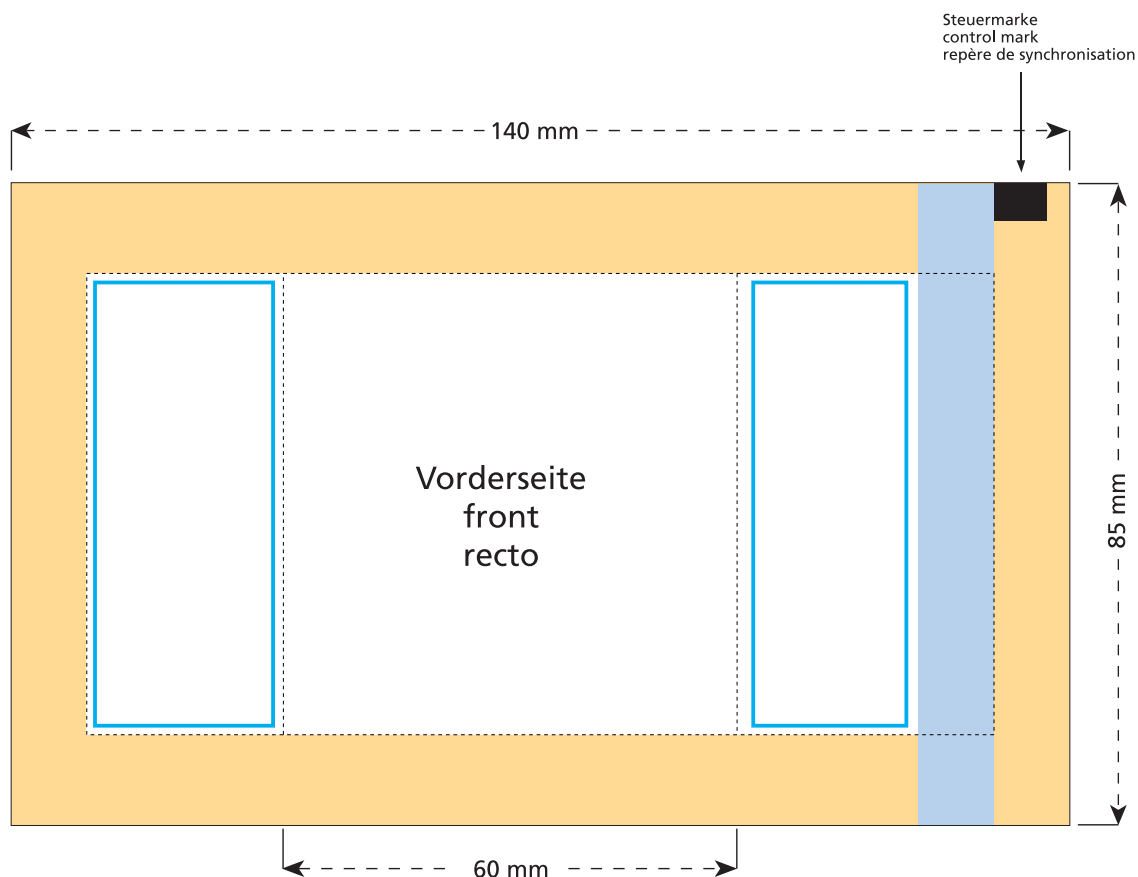

Standskizze · Stand drawing · Croquis avec repères

Artikel Nr. · Article No. : 110105220

Tüte · bag · sachet 60 x 85 mm

- Bedruckbare Fläche · printing surface · surface d'impression
- Siegelnaht bedingt bedruckbar · sealing surface can be printed on under some circumstances · surface de fermeture peut être imprimée sous certaines conditions
- Siegelnaht nicht bedruckbar · sealing surface can't be printed on · surface de fermeture ne peut pas être imprimée
- Fläche wird durch die Siegelnaht verdeckt · surface is covered by the sealing seam · surface est couverte par un thermoscellage
- Pflichttexte · mandatory text · textes obligatoires
- Fläche nicht bedruckbar · surface can't be printed on · surface ne peut pas être imprimée
- Beschnitt · bleed · découpe