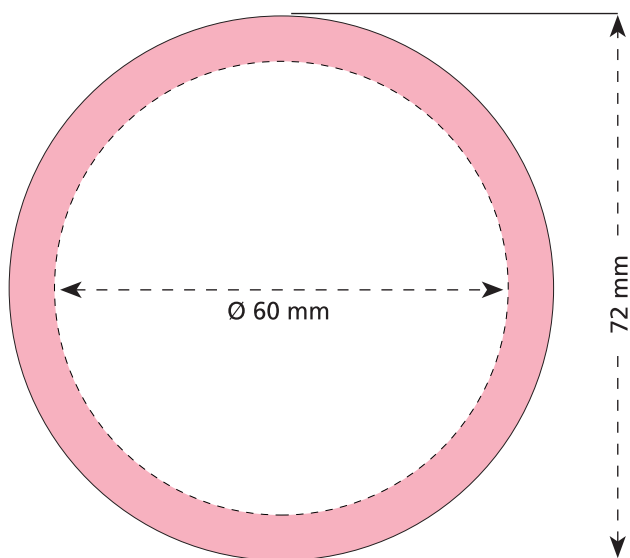

Artikel Nr. · Article No. : 110106208

**Dose · tin · boîte**  
**Ø 72 mm**

- Bedruckbare Fläche · printing surface · surface d'impression
- Siegelnaht bedingt bedruckbar · sealing surface can be printed on under some circumstances · surface de fermeture peut être imprimée sous certaines conditions
- Siegelnaht nicht bedruckbar · sealing surface can't be printed on · surface de fermeture ne peut pas être imprimée
- Fläche wird durch die Siegelnaht verdeckt · surface is covered by the sealing seam · surface est couverte par un thermoscellage
- Pflichttexte · mandatory text · textes obligatoires
- Fläche nicht bedruckbar · surface can't be printed on · surface ne peut pas être imprimée
- Beschnitt · bleed · découpe