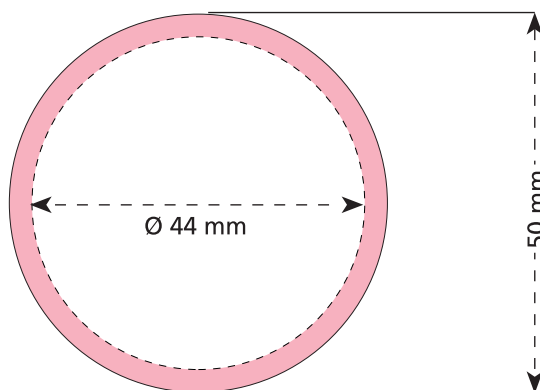

Artikel Nr. · Article No. : 110106349

Dose · tin · boîte

Ø 50 mm

- Bedruckbare Fläche · printing surface · surface d'impression
- Siegelnaht bedingt bedruckbar · sealing surface can be printed on under some circumstances · surface de fermeture peut être imprimée sous certaines conditions
- Siegelnaht nicht bedruckbar · sealing surface can't be printed on · surface de fermeture ne peut pas être imprimée
- Fläche wird durch die Siegelnaht verdeckt · surface is covered by the sealing seam · surface est couverte par un thermoscellage
- Pflichttexte · mandatory text · textes obligatoires
- Fläche nicht bedruckbar · surface can't be printed on · surface ne peut pas être imprimée
- Beschnitt · bleed · découpe