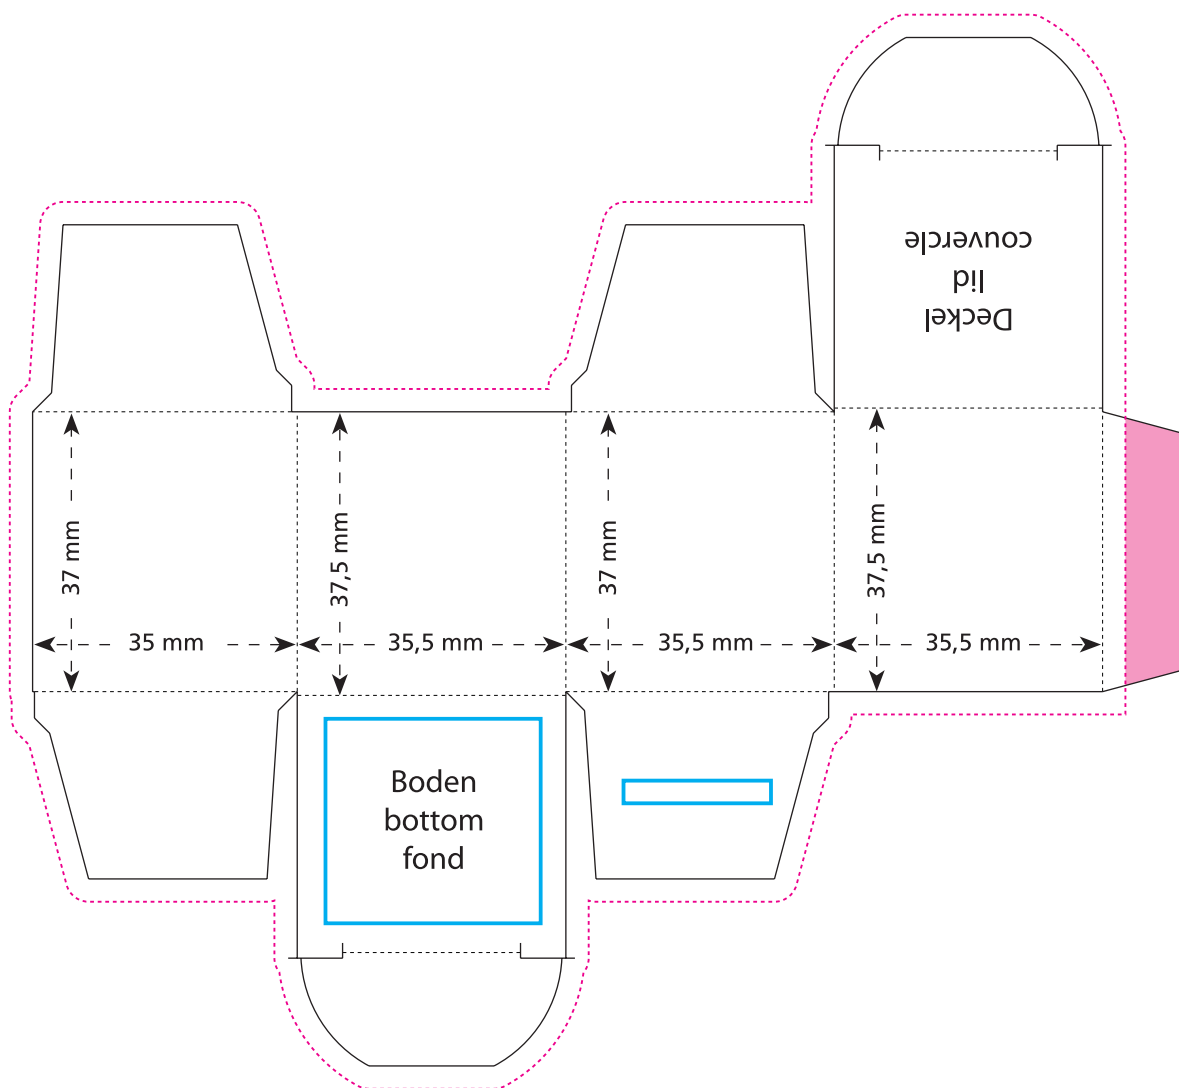

# Standskizze · Stand drawing · Croquis avec repères

Artikel Nr. · Article No. : 110107946

## Mini-Promo-Würfel · Mini Promo Cube · Mini-cube publicitaire 35,5 x 35,5 x 37,5 mm

- Bedruckbare Fläche · printing surface · surface d'impression
- Siegelnaht bedingt bedruckbar · sealing surface can be printed on under some circumstances · surface de fermeture peut être imprimée sous certaines conditions
- Siegelnaht nicht bedruckbar · sealing surface can't be printed on · surface de fermeture ne peut pas être imprimée
- Fläche wird durch die Siegelnaht verdeckt · surface is covered by the sealing seam · surface est couverte par un thermoscellage
- Pflichttexte · mandatory text · textes obligatoires
- Fläche nicht bedruckbar · surface can't be printed on · surface ne peut pas être imprimée
- Beschnitt · bleed · découpe