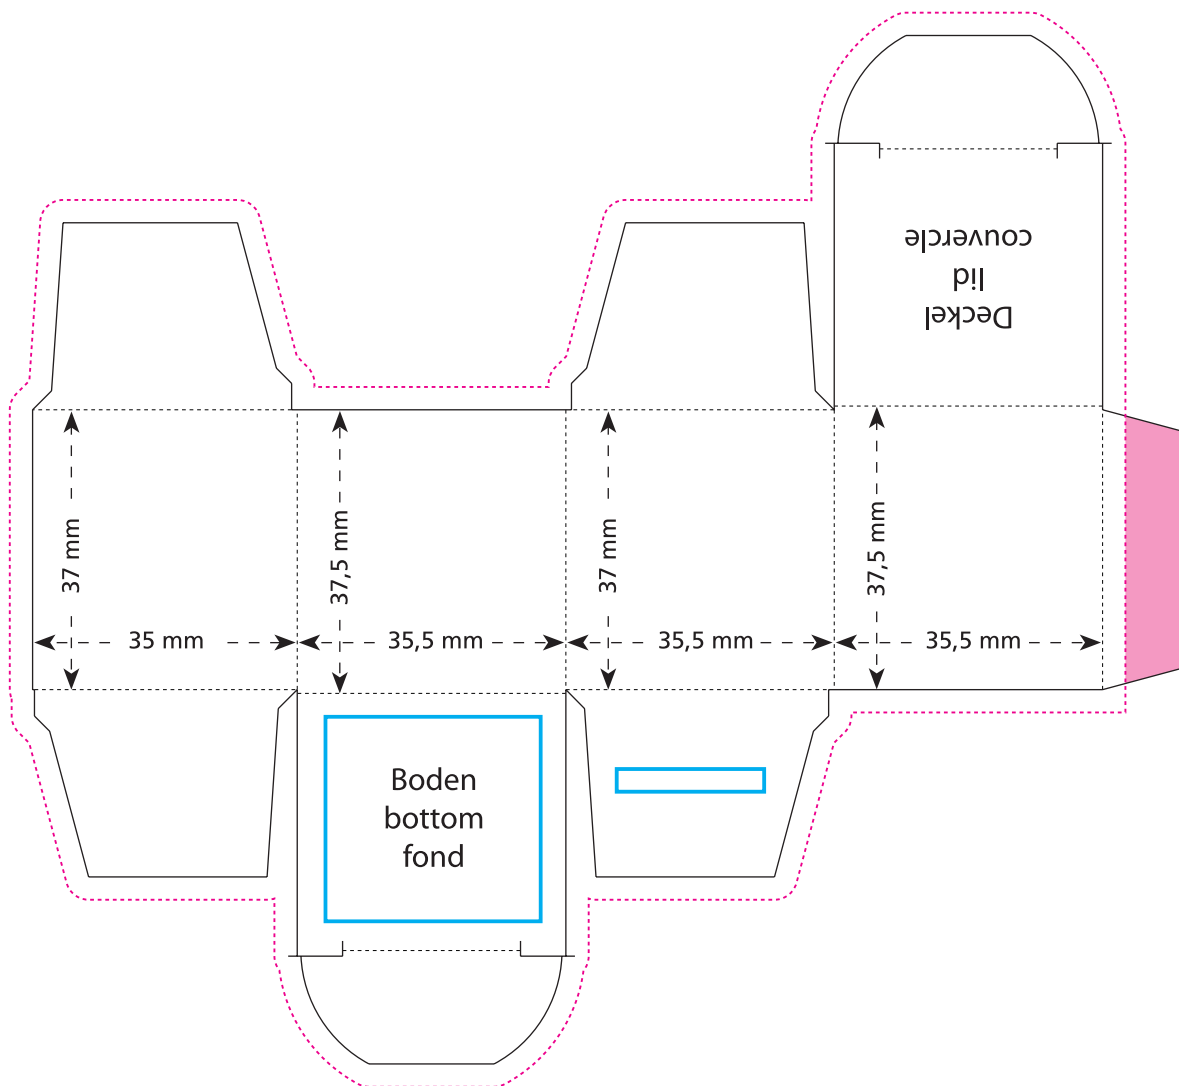

Standskizze · Stand drawing · Croquis avec repères

Artikel Nr. · Article No. : 110107951

Mini-Promo-Würfel · Mini Promo Cube · Mini-cube publicitaire 35,5 x 35,5 x 37,5 mm

-  Bedruckbare Fläche · printing surface · surface d'impression
-  Siegelnaht bedingt bedruckbar · sealing surface can be printed on under some circumstances · surface de fermeture peut être imprimée sous certaines conditions
-  Siegelnaht nicht bedruckbar · sealing surface can't be printed on · surface de fermeture ne peut pas être imprimée
-  Fläche wird durch die Siegelnaht verdeckt · surface is covered by the sealing seam · surface est couverte par un thermoscellage
-  Pflichttexte · mandatory text · textes obligatoires
-  Fläche nicht bedruckbar · surface can't be printed on · surface ne peut pas être imprimée
-  Beschnitt · bleed · découpe