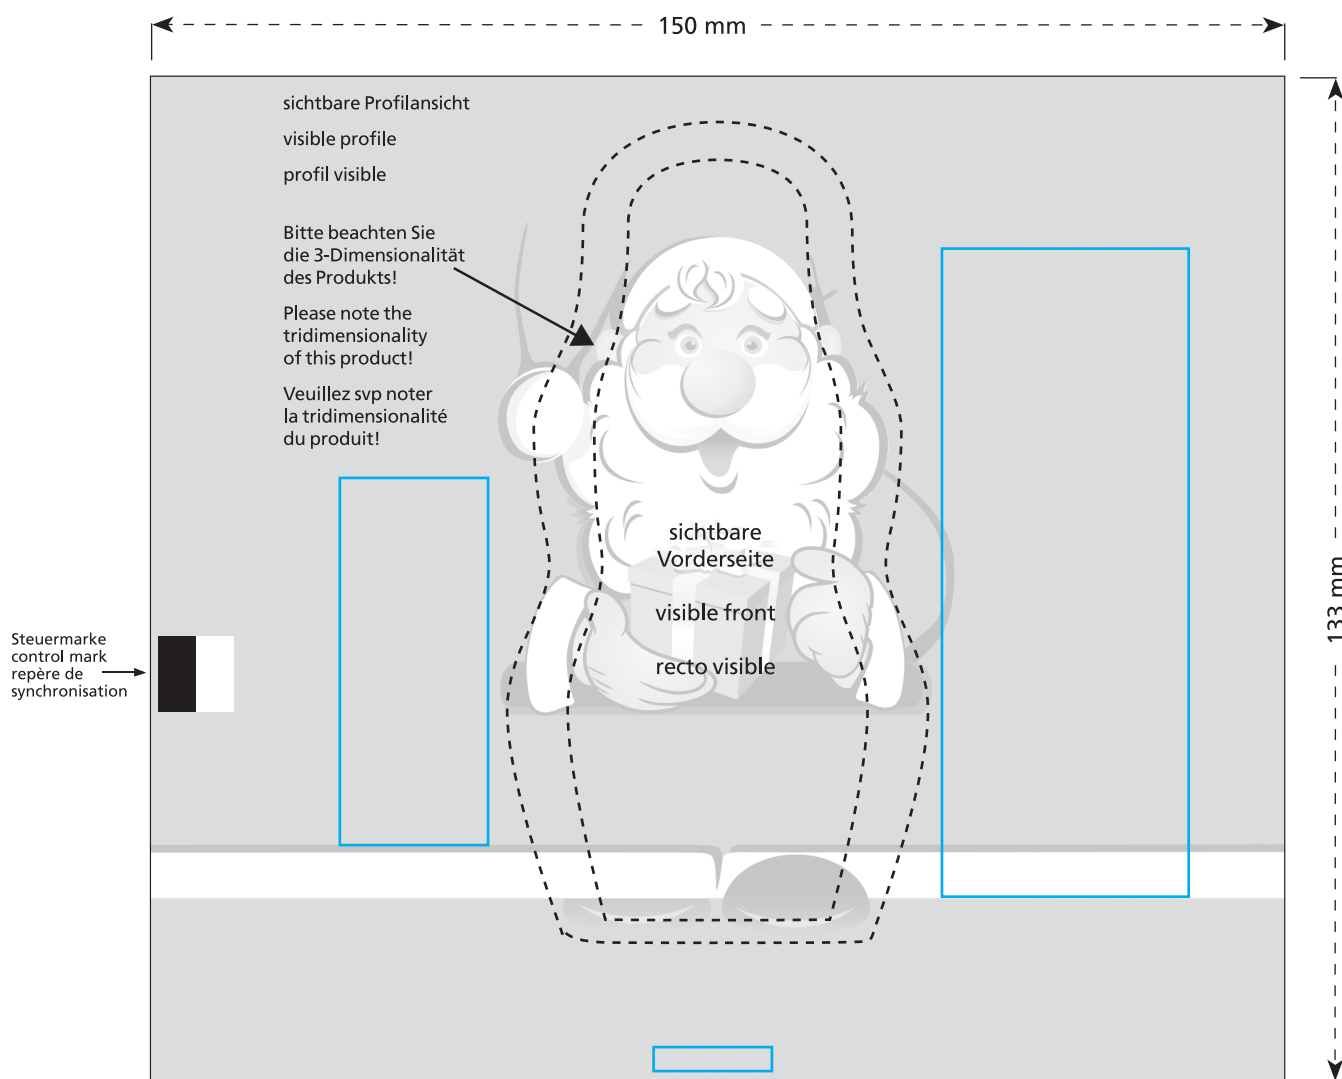

Standskizze · Stand drawing · Croquis avec repères

Artikel Nr. · Article No. : 110108433

MIDI-Schoko-Weihnachtsmann · MIDI chocolate Santa Claus · Père Noël en chocolat MIDI 40 x 100 x 36 mm

- Bedruckbare Fläche · printing surface · surface d'impression
- Siegelnaht bedingt bedruckbar · sealing surface can be printed on under some circumstances · surface de fermeture peut être imprimée sous certaines conditions
- Siegelnaht nicht bedruckbar · sealing surface can't be printed on · surface de fermeture ne peut pas être imprimée
- Fläche wird durch die Siegelnaht verdeckt · surface is covered by the sealing seam · surface est couverte par un thermoscellage
- Pflichttexte · mandatory text · textes obligatoires
- Fläche nicht bedruckbar · surface can't be printed on · surface ne peut pas être imprimée
- Beschnitt · bleed · découpe