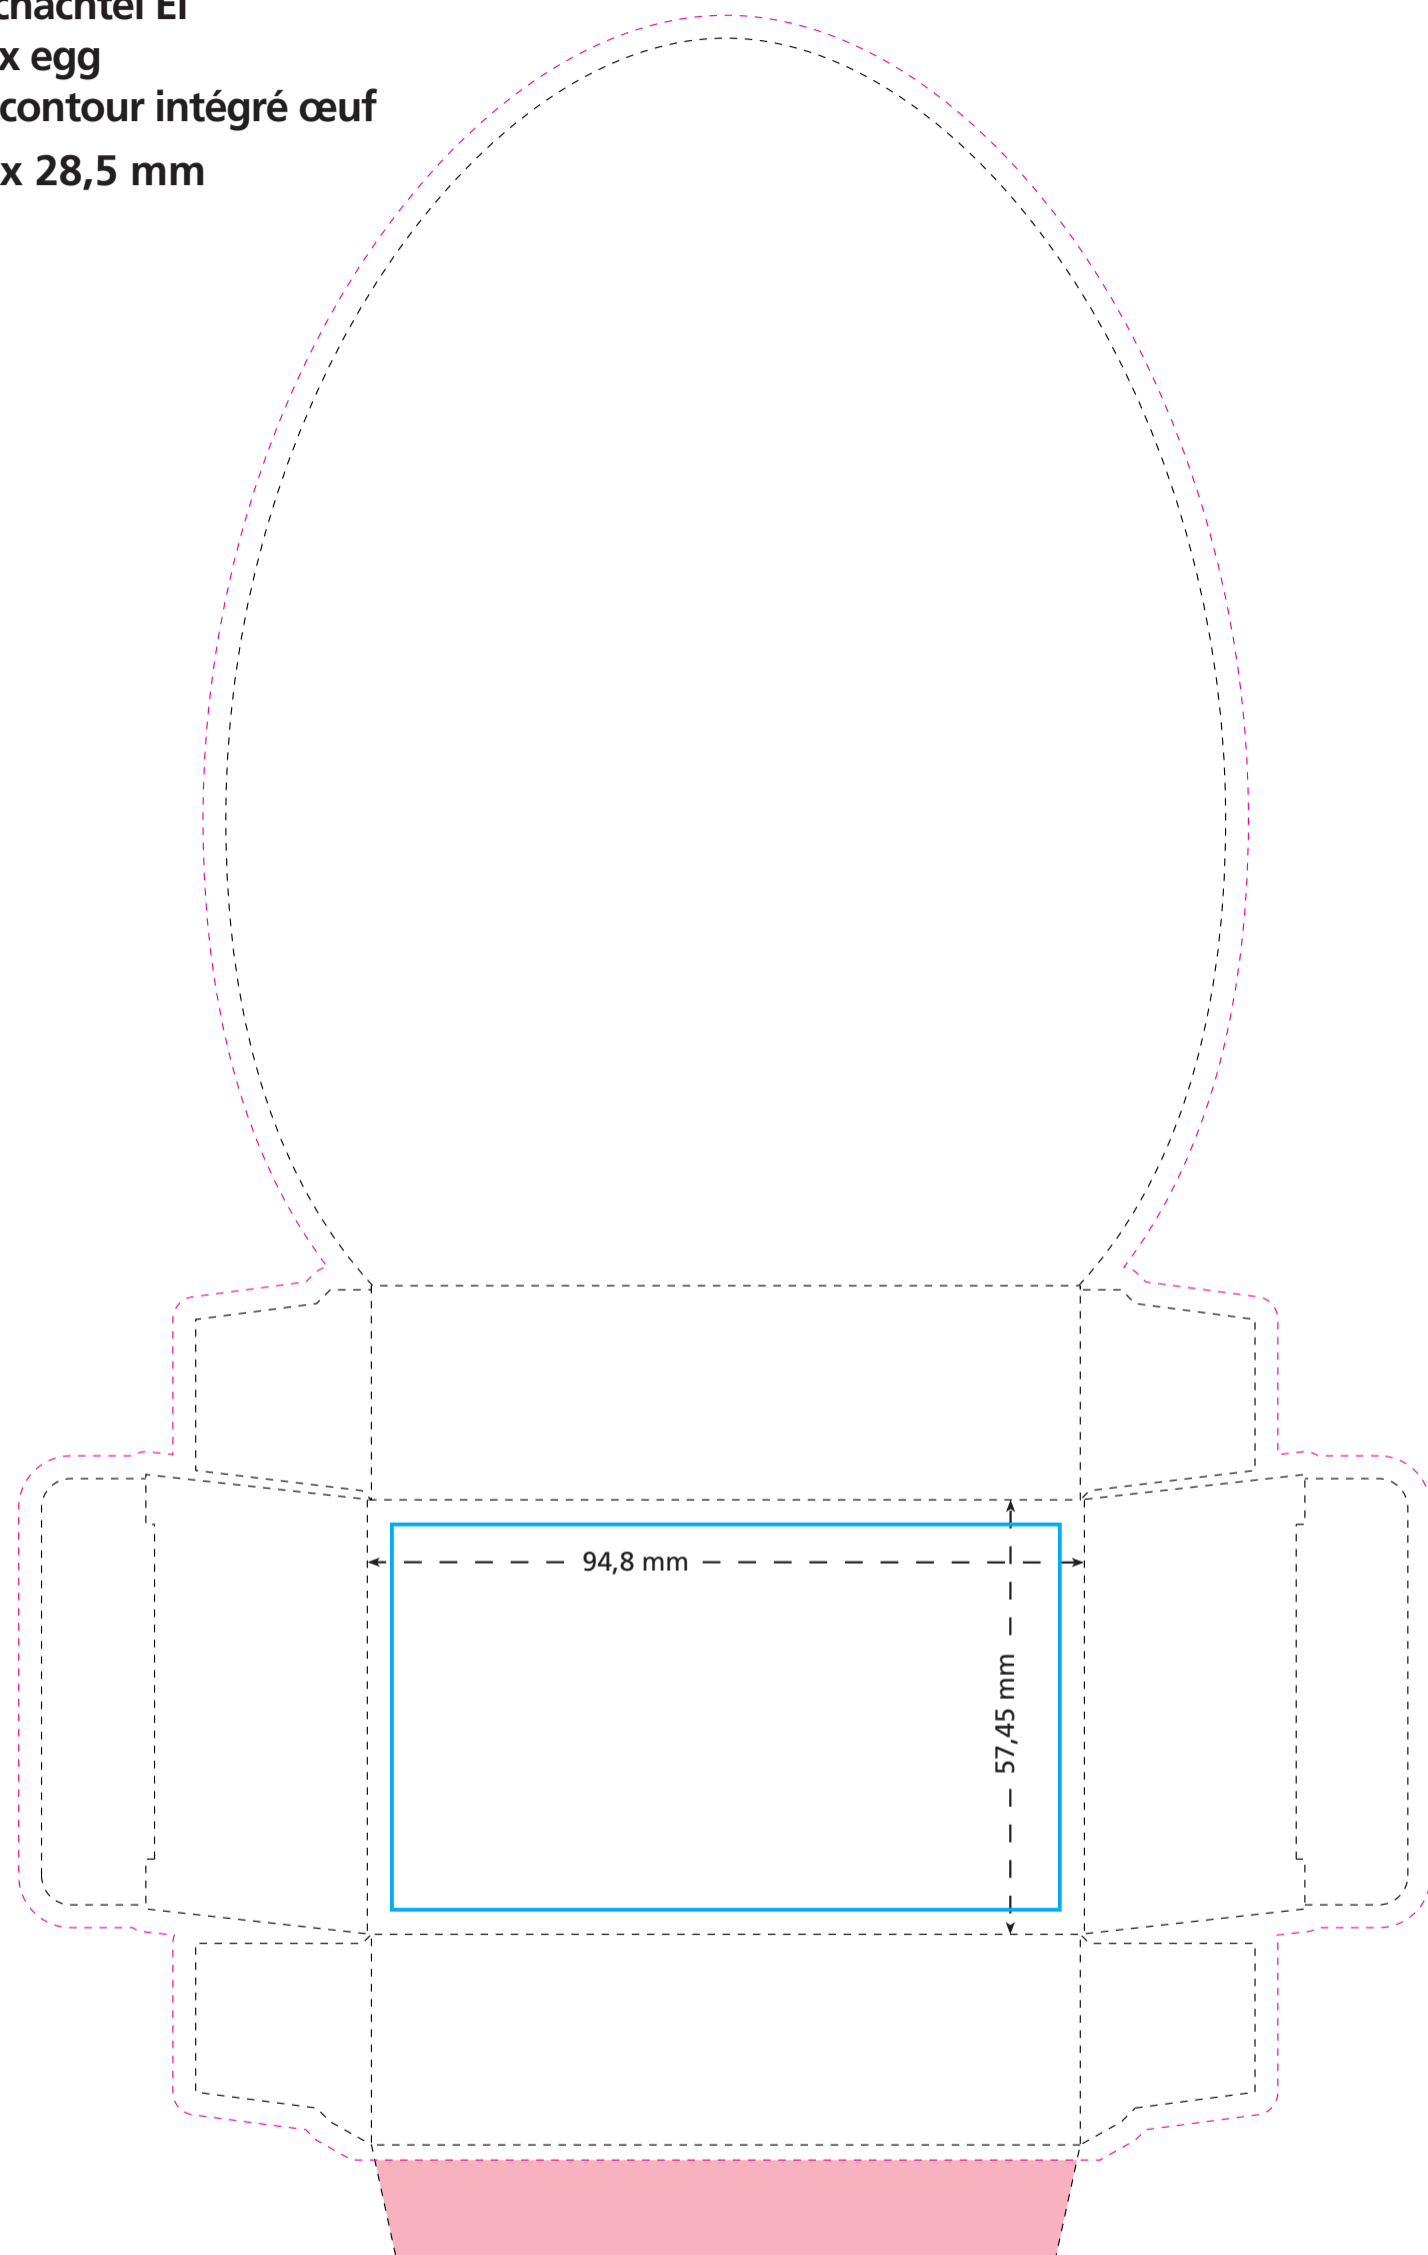

Artikel Nr. · Article No. : 110109268

**Konturenschachtel Ei**  
**Outline-Box egg**  
**Boîte avec contour intégré œuf**  
**133 x 165 x 28,5 mm**

- Bedruckbare Fläche · printing surface · surface d'impression
- Siegelnaht bedingt bedruckbar · sealing surface can be printed on under some circumstances · surface de fermeture peut être imprimée sous certaines conditions
- Siegelnaht nicht bedruckbar · sealing surface can't be printed on · surface de fermeture ne peut pas être imprimée
- Fläche wird durch die Siegelnaht verdeckt · surface is covered by the sealing seam · surface est couverte par un thermoscellage
- Pflichttexte · mandatory text · textes obligatoires
- Fläche nicht bedruckbar · surface can't be printed on · surface ne peut pas être imprimée
- Beschnitt · bleed · découpe