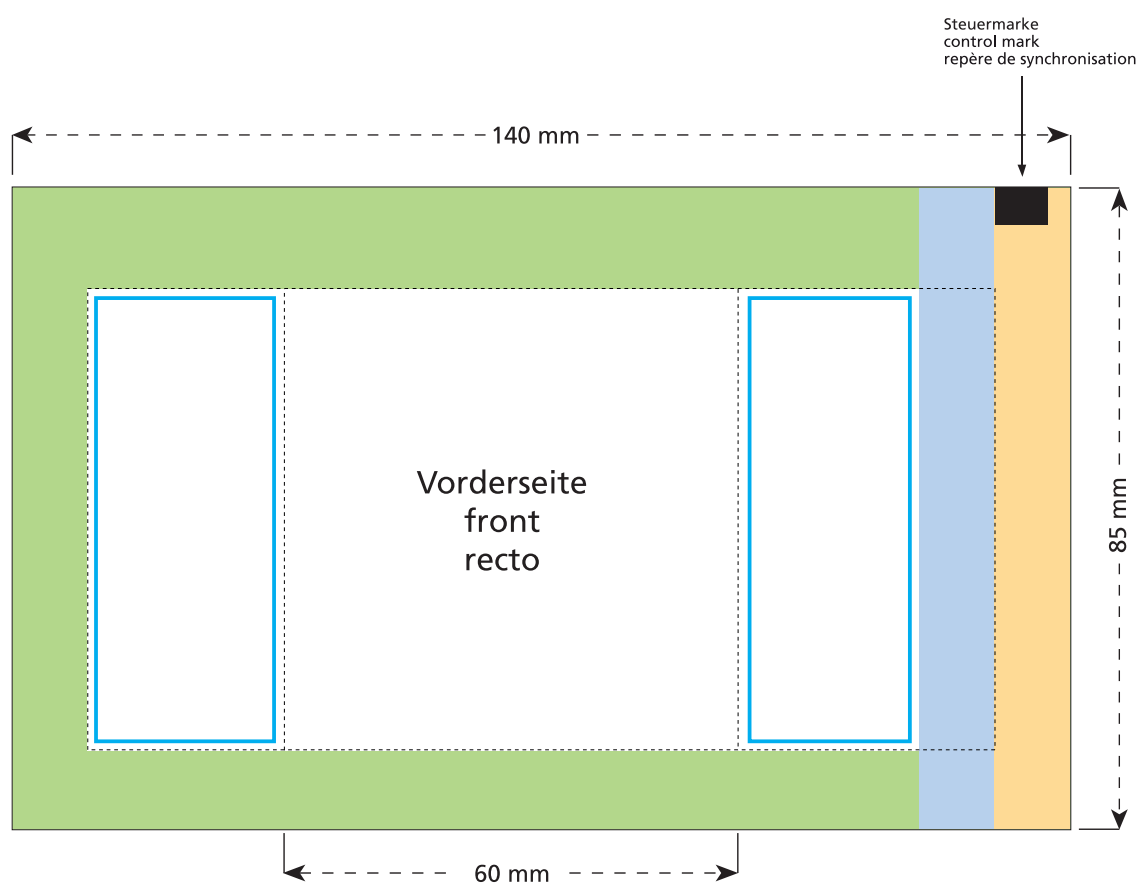

Artikel Nr. / Article No.: 110411102

Fruchtgummi-Tütchen, Nostalgie Cars

Fruit Gum Bag, Nostalgie Cars

Gommes de fruits en sachet, Nostalgie Cars

Tüte / bag / sachet: 60 x 85 mm

-  Bedruckbare Fläche · printing surface · surface d'impression
-  Siegelnaht bedingt bedruckbar · sealing surface can be printed on under some circumstances · surface de fermeture peut être imprimée sous certaines conditions
-  Siegelnaht nicht bedruckbar · sealing surface can't be printed on · surface de fermeture ne peut pas être imprimée
-  Fläche wird durch die Siegelnaht verdeckt · surface is covered by the sealing seam · surface est couverte par un thermoscellage
-  Pflichttexte · mandatory text · textes obligatoires
-  Fläche nicht bedruckbar · surface can't be printed on · surface ne peut pas être imprimée
-  Beschnitt · bleed · découpe