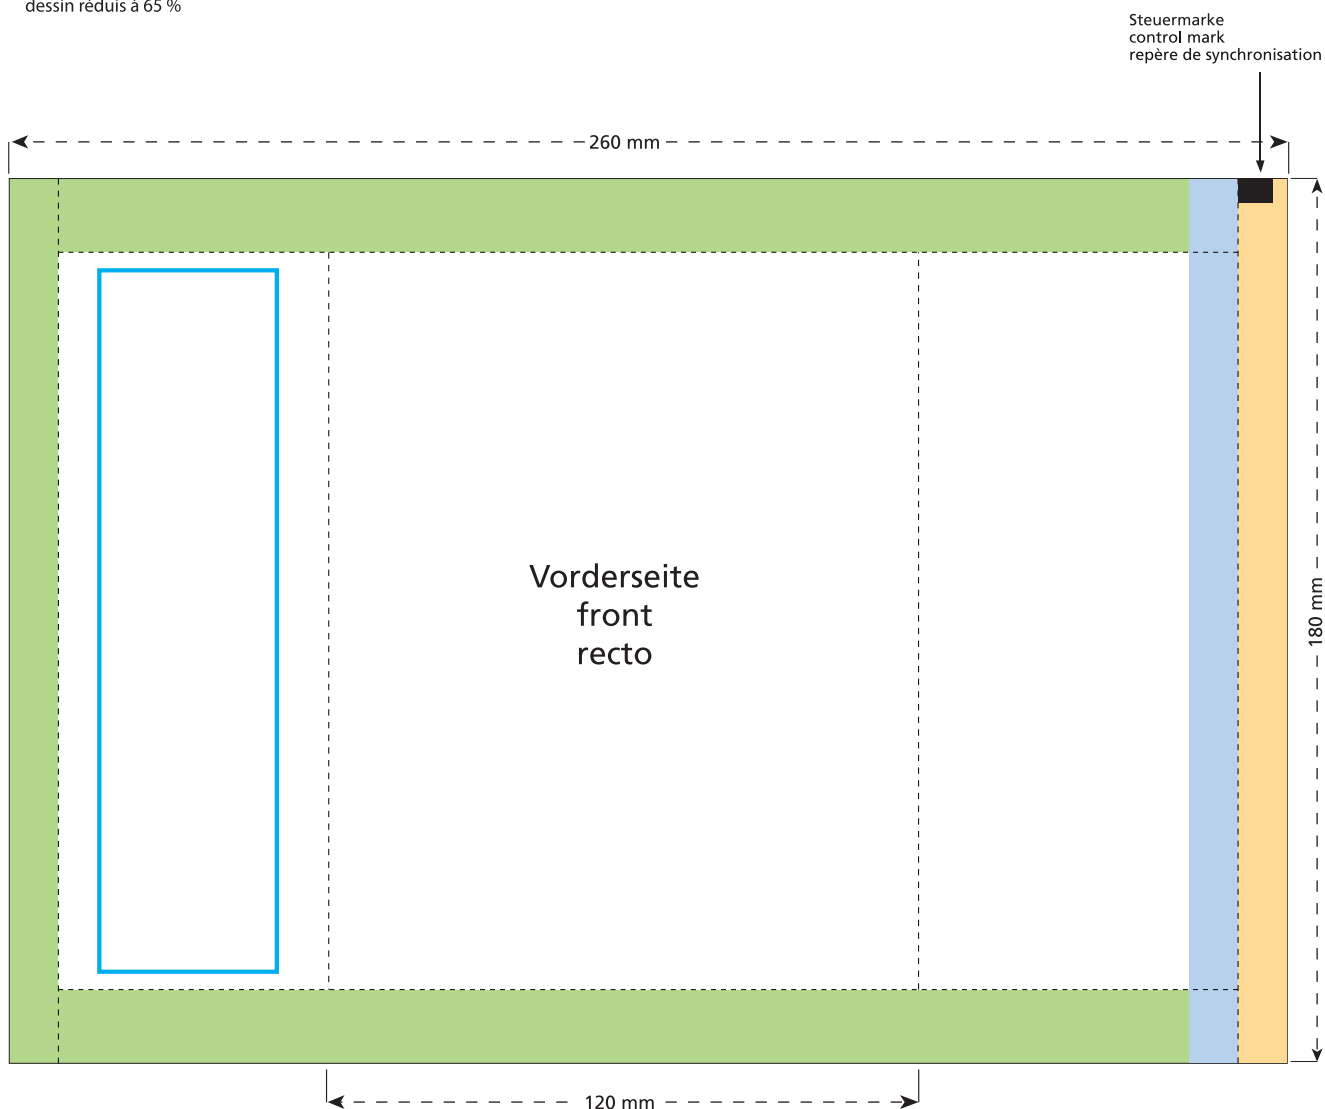

Standskizze · Stand drawing · Croquis avec repères

Artikel Nr. · Article No. : 110415190

Tüte · bag · sachet 120 x 180 mm

Zeichnung auf 65 % verkleinert
image reduced to 65 %
dessin réduit à 65 %

- Bedruckbare Fläche · printing surface · surface d'impression
- Siegelnaht bedingt bedruckbar · sealing surface can be printed on under some circumstances · surface de fermeture peut être imprimée sous certaines conditions
- Siegelnaht nicht bedruckbar · sealing surface can't be printed on · surface de fermeture ne peut pas être imprimée
- Fläche wird durch die Siegelnaht verdeckt · surface is covered by the sealing seam · surface est couverte par un thermoscellage
- Pflichttexte · mandatory text · textes obligatoires
- Fläche nicht bedruckbar · surface can't be printed on · surface ne peut pas être imprimée
- Beschnitt · bleed · découpe