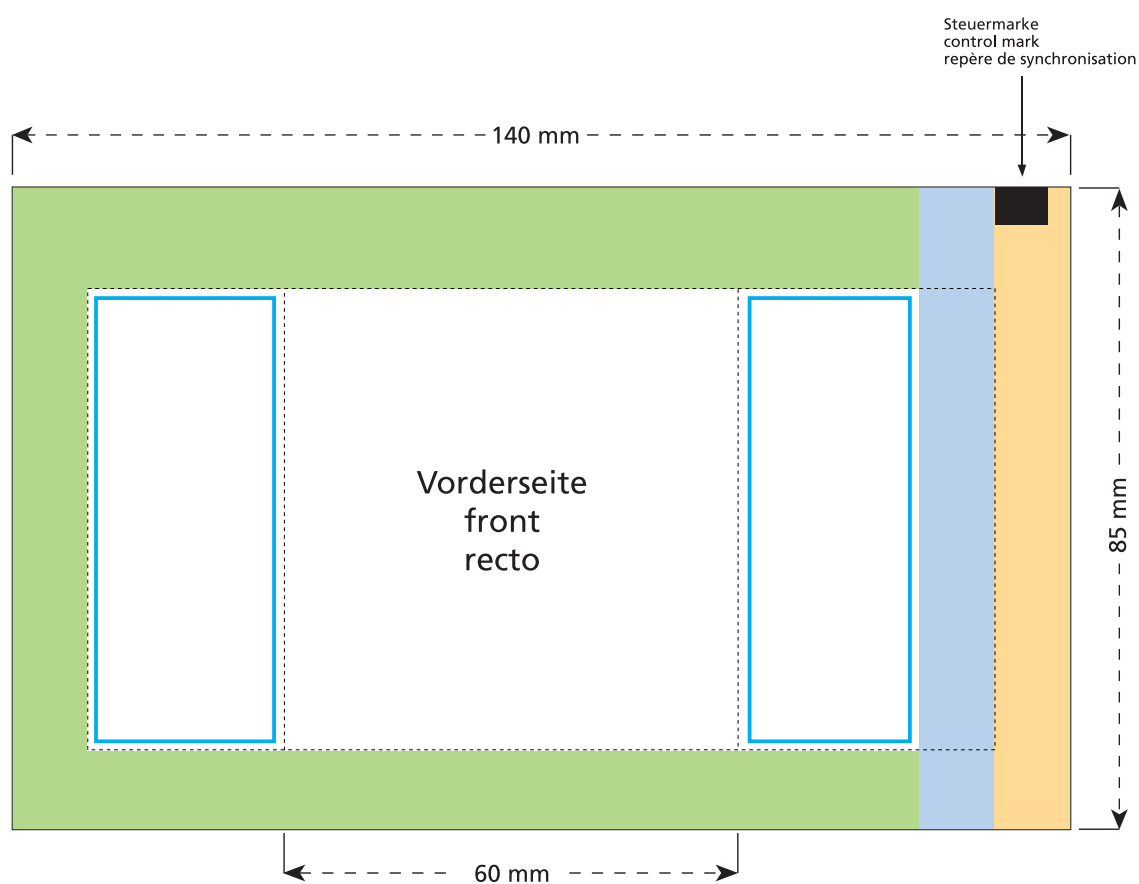

Artikel Nr. / Article No.: 110417108

Fruchtgummi-Tütchen, Herzen

Fruit gum bag, hearts

Gommes de fruits en sachet, cœurs

Tüte / bag / sachet: 60 x 85 mm

- Bedruckbare Fläche · printing surface · surface d'impression
- Siegelnaht bedingt bedruckbar · sealing surface can be printed on under some circumstances · surface de fermeture peut être imprimée sous certaines conditions
- Siegelnaht nicht bedruckbar · sealing surface can't be printed on · surface de fermeture ne peut pas être imprimée
- Fläche wird durch die Siegelnaht verdeckt · surface is covered by the sealing seam · surface est couverte par un thermoscellage
- Pflichttexte · mandatory text · textes obligatoires
- Fläche nicht bedruckbar · surface can't be printed on · surface ne peut pas être imprimée
- Beschnitt · bleed · découpe