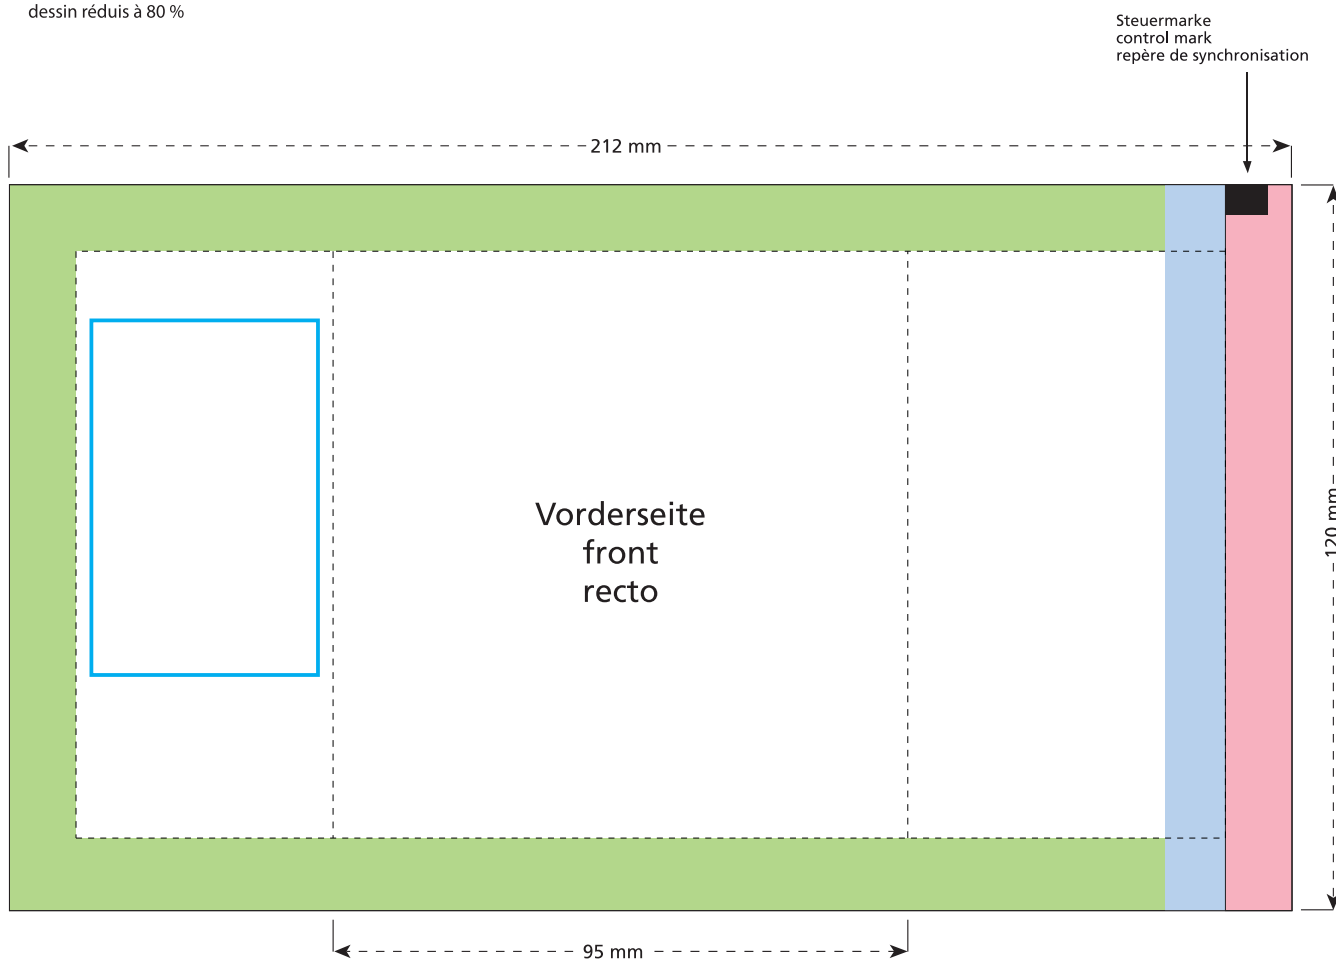

Standskizze · Stand drawing · Croquis avec repères

Artikel Nr. · Article No. : 110437102

Tüte · bag · sachet 95 x 120 mm

Zeichnung auf 80 % verkleinert
image reduced to 80 %
dessin réduit à 80 %

- Bedruckbare Fläche · printing surface · surface d'impression
- Siegelnaht bedingt bedruckbar · sealing surface can be printed on under some circumstances · surface de fermeture peut être imprimée sous certaines conditions
- Siegelnaht nicht bedruckbar · sealing surface can't be printed on · surface de fermeture ne peut pas être imprimée
- Fläche wird durch die Siegelnaht verdeckt · surface is covered by the sealing seam · surface est couverte par un thermoscellage
- Pflichttexte · mandatory text · textes obligatoires
- Fläche nicht bedruckbar · surface can't be printed on · surface ne peut pas être imprimée
- Beschnitt · bleed · découpe