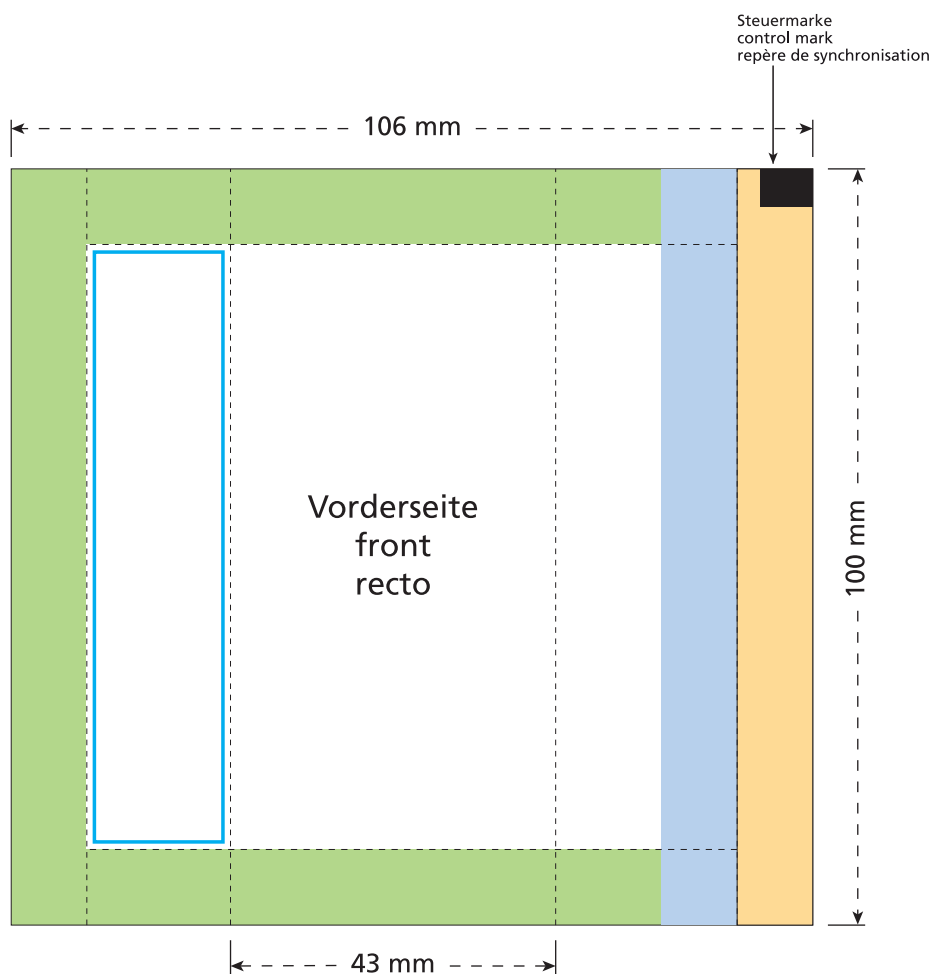

Artikel Nr. · Article No. : 110431105

Kaffee-Keks Stereo · Coffee cookie · Biscuit pour café

Tüte · bag · sachet

43 x 100 mm

-  Bedruckbare Fläche · printing surface · surface d'impression
-  Siegelnaht bedingt bedruckbar · sealing surface can be printed on under some circumstances · surface de fermeture peut être imprimée sous certaines conditions
-  Siegelnaht nicht bedruckbar · sealing surface can't be printed on · surface de fermeture ne peut pas être imprimée
-  Fläche wird durch die Siegelnaht verdeckt · surface is covered by the sealing seam · surface est couverte par un thermoscellage
-  Pflichttexte · mandatory text · textes obligatoires
-  Fläche nicht bedruckbar · surface can't be printed on · surface ne peut pas être imprimée
-  Beschnitt · bleed · découpe