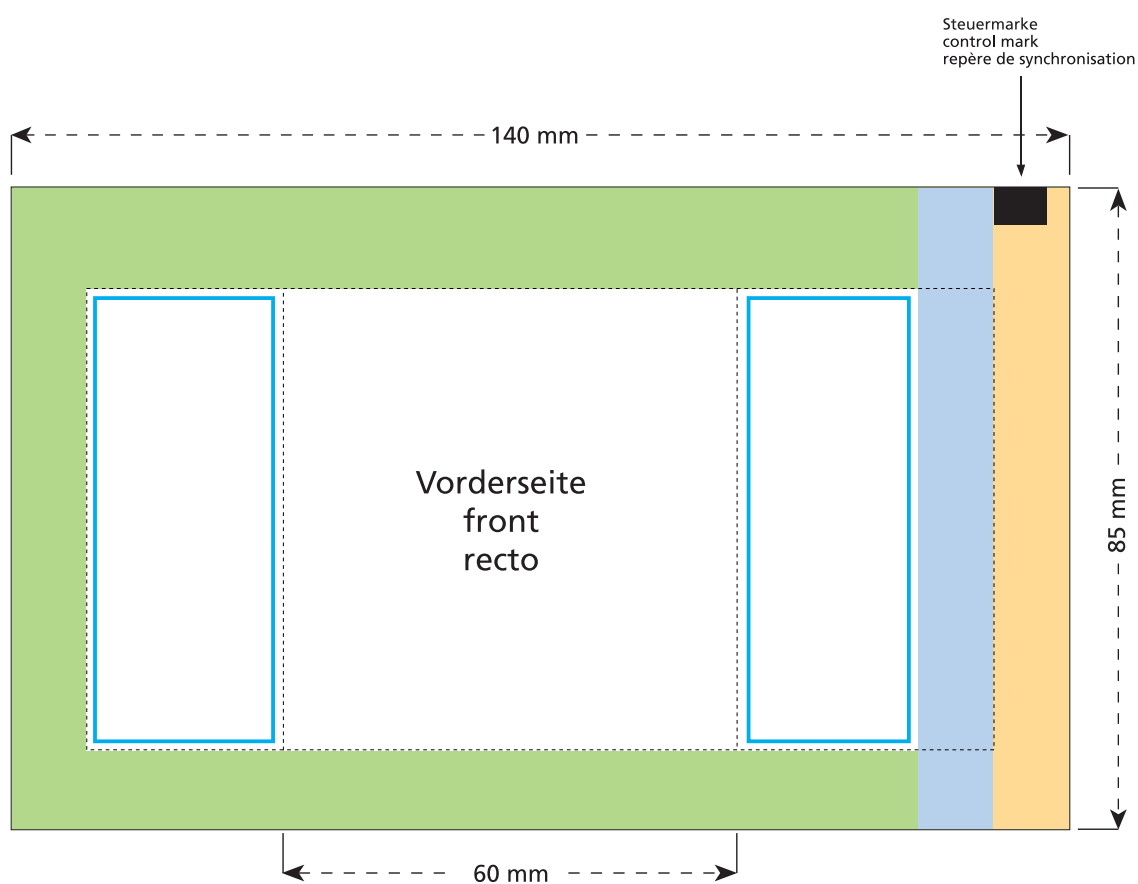

Artikel Nr. / Article No.: 110443100

M&Ms Crispy

Tüte / bag / sachet: 60 x 85 mm

- Bedruckbare Fläche · printing surface · surface d'impression
- Siegelnaht bedingt bedruckbar · sealing surface can be printed on under some circumstances · surface de fermeture peut être imprimée sous certaines conditions
- Siegelnaht nicht bedruckbar · sealing surface can't be printed on · surface de fermeture ne peut pas être imprimée
- Fläche wird durch die Siegelnaht verdeckt · surface is covered by the sealing seam · surface est couverte par un thermoscellage
- Pflichttexte · mandatory text · textes obligatoires
- Fläche nicht bedruckbar · surface can't be printed on · surface ne peut pas être imprimée
- Beschnitt · bleed · découpe