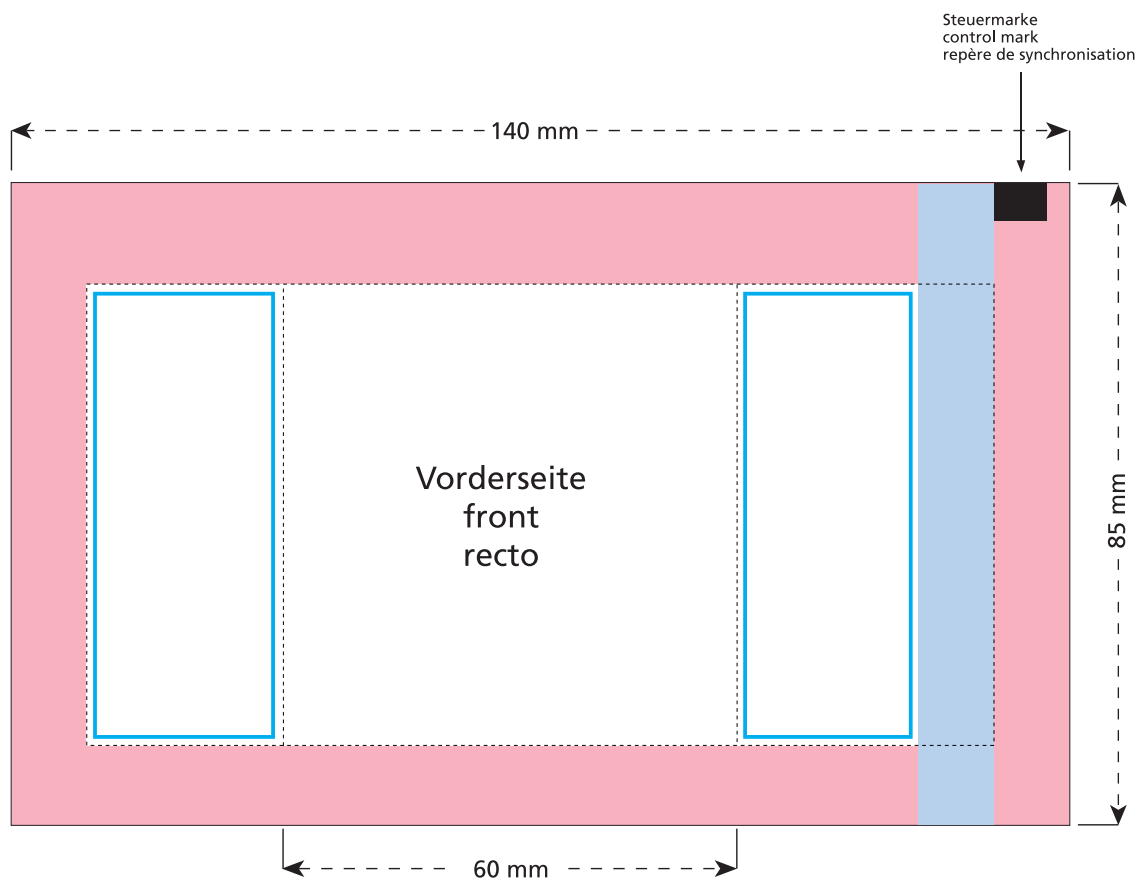

Standskizze · Stand drawing · Croquis avec repères

Artikel Nr. · Article No. : 110451205

Tüte · bag · sachet 60 x 85 mm

-  Bedruckbare Fläche · printing surface · surface d'impression
-  Siegelnaht bedingt bedruckbar · sealing surface can be printed on under some circumstances · surface de fermeture peut être imprimée sous certaines conditions
-  Siegelnaht nicht bedruckbar · sealing surface can't be printed on · surface de fermeture ne peut pas être imprimée
-  Fläche wird durch die Siegelnaht verdeckt · surface is covered by the sealing seam · surface est couverte par un thermoscellage
-  Pflichttexte · mandatory text · textes obligatoires
-  Fläche nicht bedruckbar · surface can't be printed on · surface ne peut pas être imprimée
-  Beschnitt · bleed · découpe