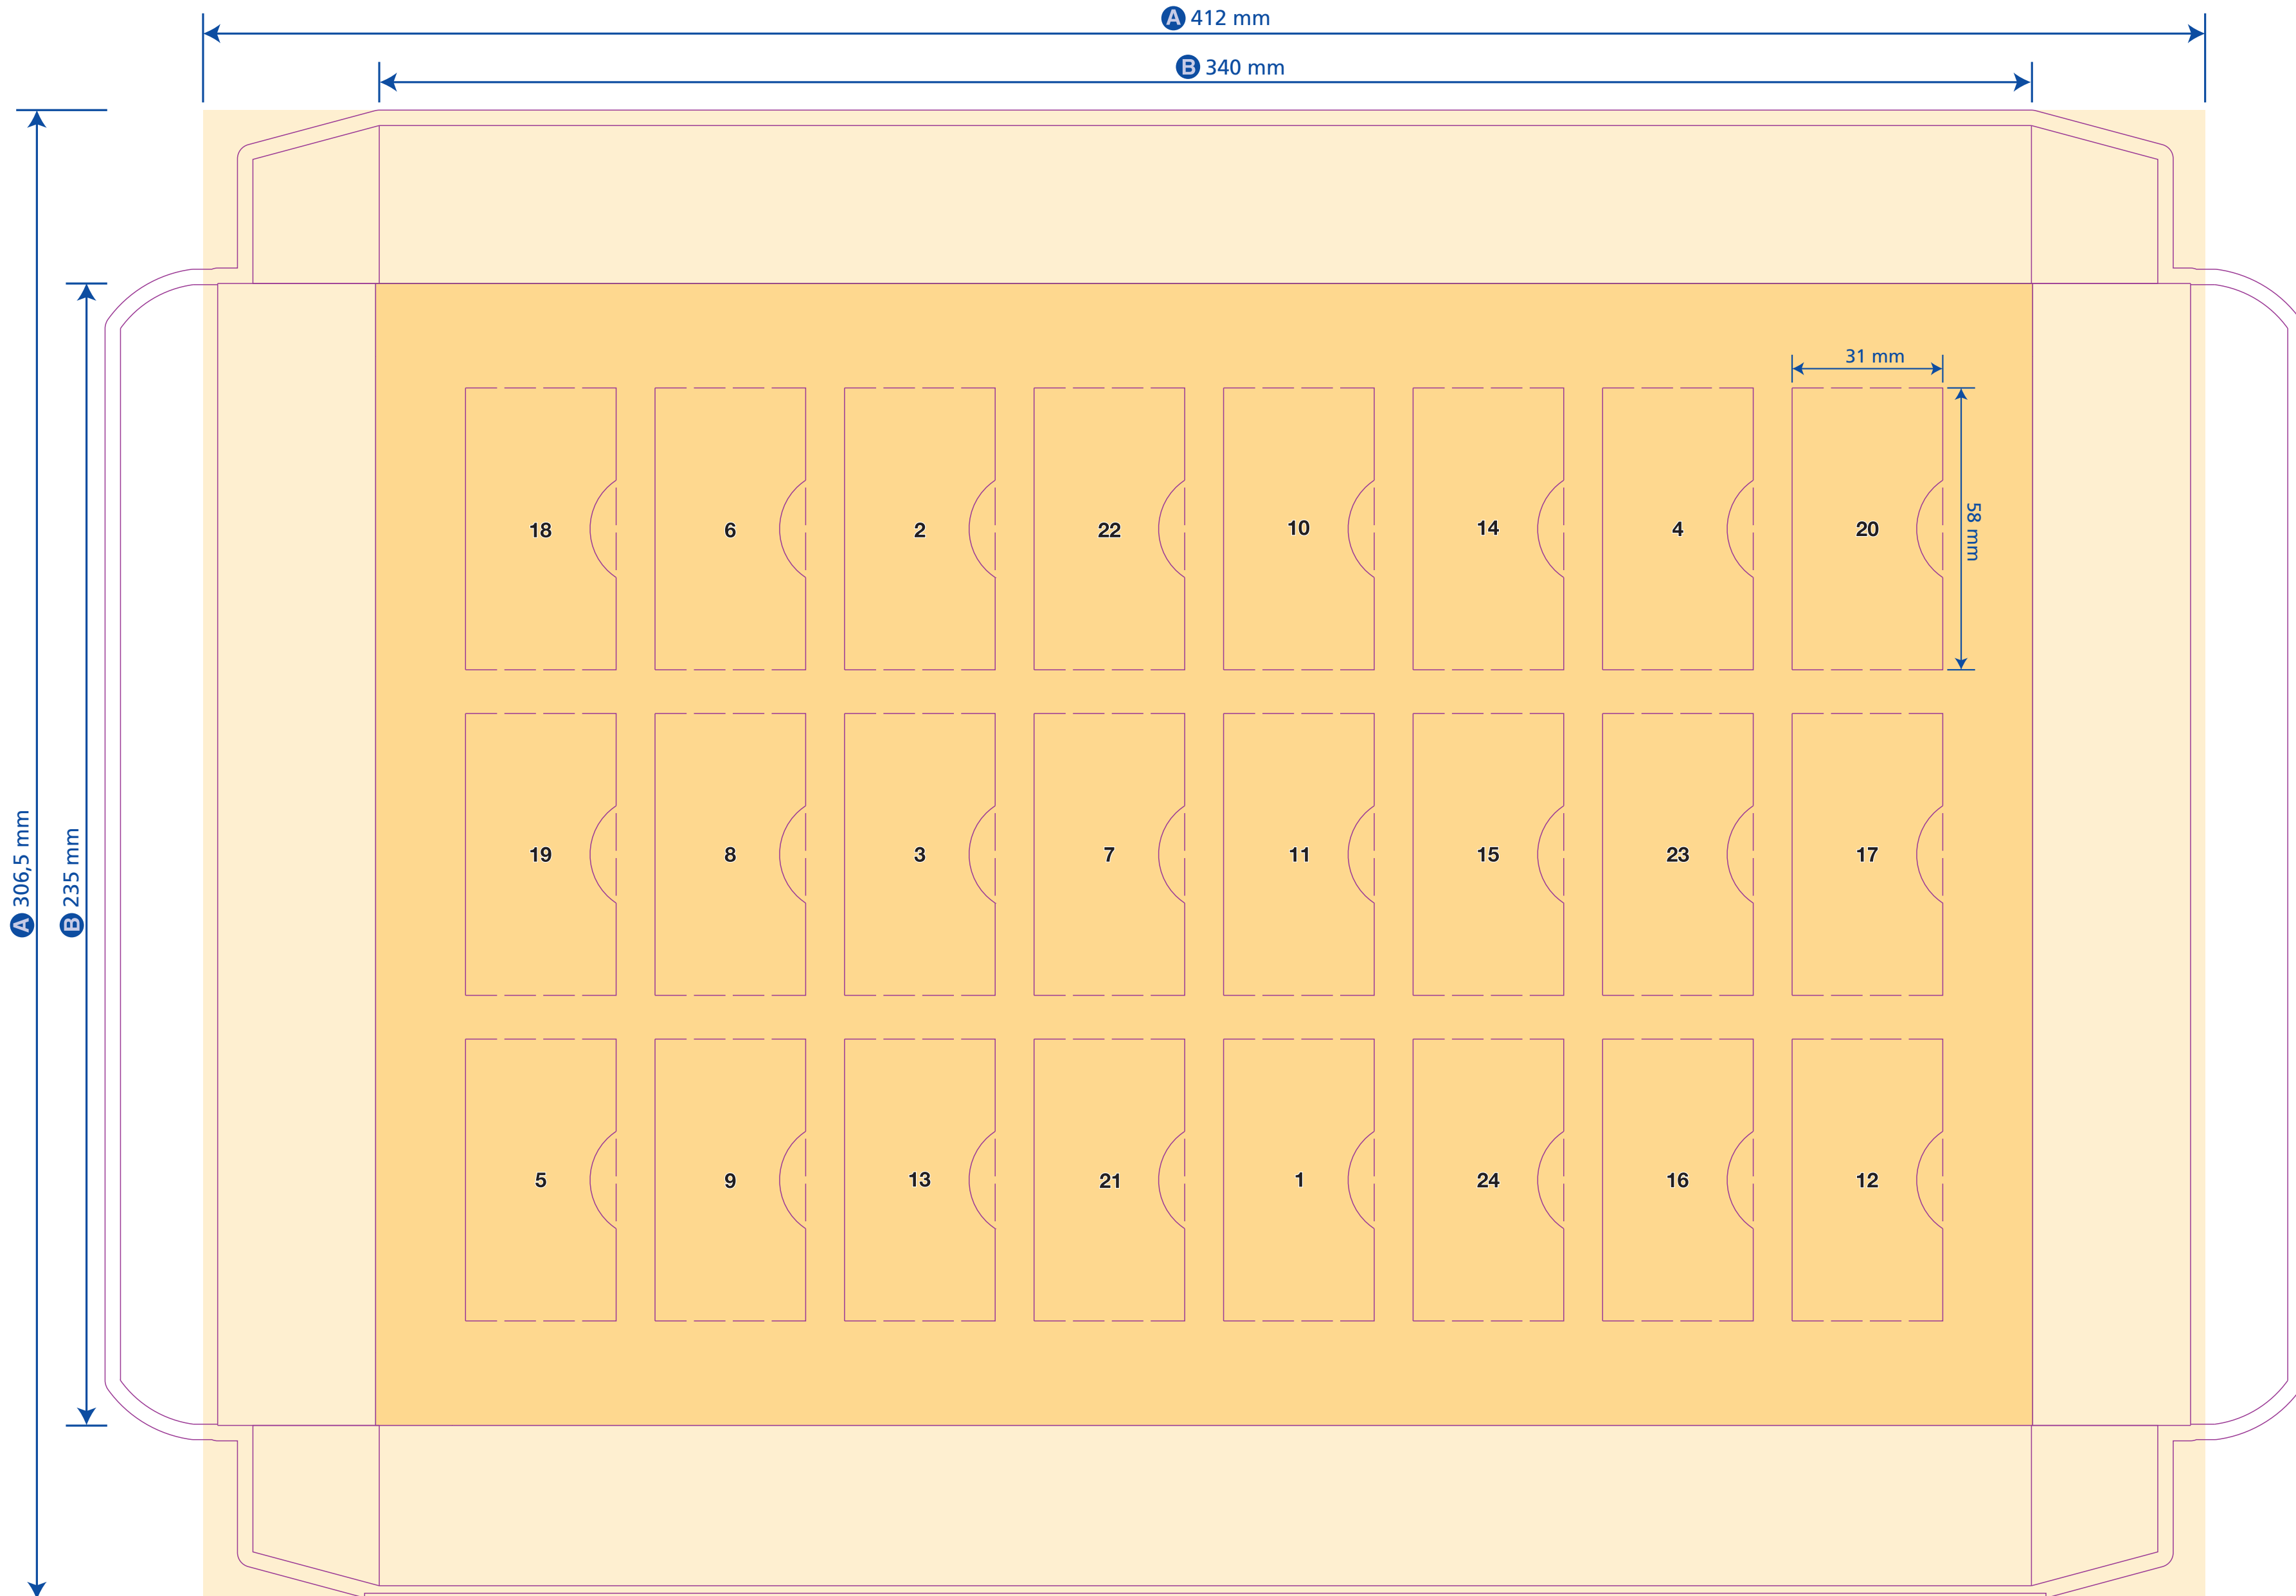

# Premium Präsent Adventskalender · Toblerone Mix

Artikelnummer: 110481114 · Größe: 340 x 235 x 33 mm

Die gesetzlichen Pflichtangaben sind auf der Rückseite mit aufgedruckt.

**Produktgröße**  
(B x H x T)  
340 x 235 x 33 mm

**A Datenformat**  
inklusive Beschnitt  
412 x 306,5 mm

**B Vorderseitenformat**  
340 x 235 mm

**x Beschnittzugabe**  
35,5 mm (links und rechts)  
35,8 mm (oben und unten)

**y Sicherheitsabstand**  
4 mm