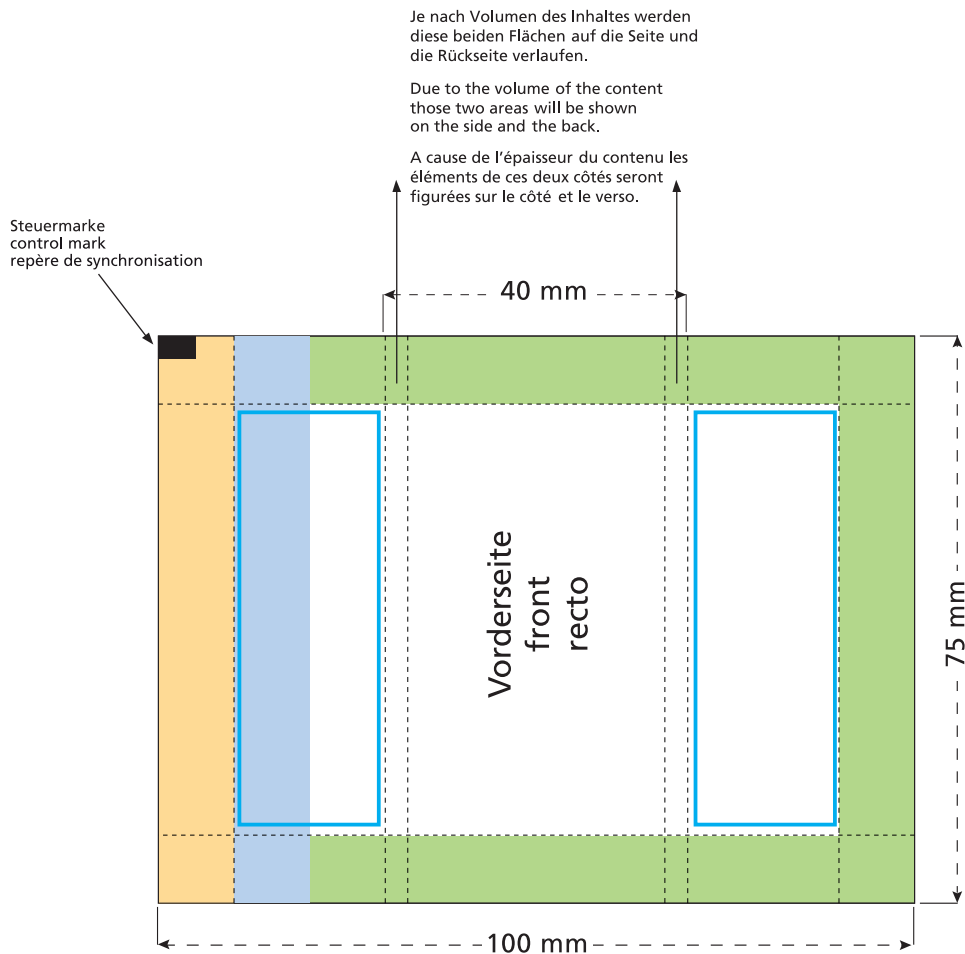

Artikel Nr. / Article No.: 110481120

MIDI-Schokoladen-Täfelchen

MIDI chocolate bar

Mignonnette de chocolat MIDI

Flowpack: 75 x 40 x 4 mm

- Bedruckbare Fläche · printing surface · surface d'impression
- Siegelnaht bedingt bedruckbar · sealing surface can be printed on under some circumstances · surface de fermeture peut être imprimée sous certaines conditions
- Siegelnaht nicht bedruckbar · sealing surface can't be printed on · surface de fermeture ne peut pas être imprimée
- Fläche wird durch die Siegelnaht verdeckt · surface is covered by the sealing seam · surface est couverte par un thermoscellage
- Pflichttexte · mandatory text · textes obligatoires
- Fläche nicht bedruckbar · surface can't be printed on · surface ne peut pas être imprimée
- Beschnitt · bleed · découpe