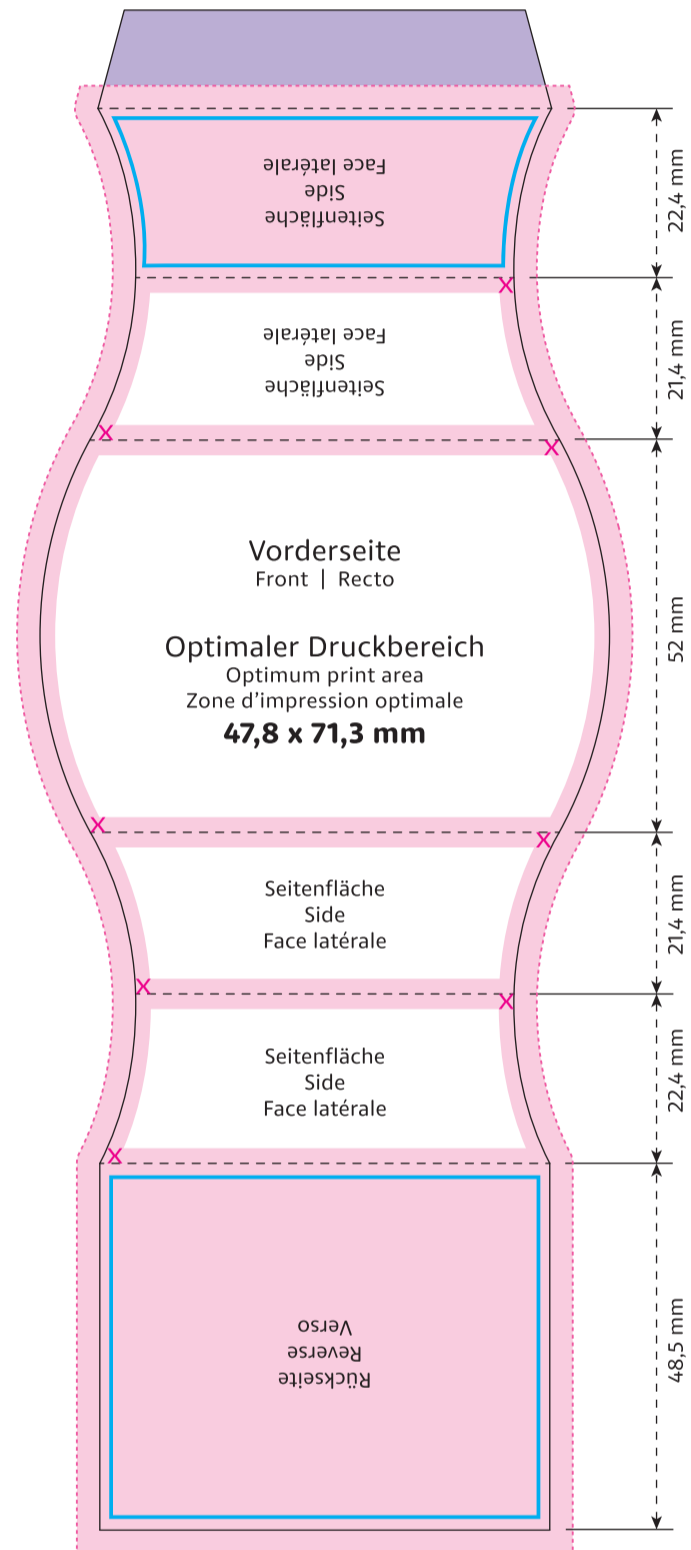

Schuber | Sleeve | Fourreau

Format 1:1

Eier-Box | Egg Box | Boîte au carré d'œufs

Schuber: 75 x 52 x 43 mm, Karton: 95 x 65 x 43 mm

- Optimaler Druckbereich | Optimum print area | Zone d'impression optimale
- X Sicherheitsabstand (2 mm) | Safety distance (2 mm) | Marge de sécurité (2 mm)
- Flächen BEDINGT bedruckbar | Area LIMITED printable | Surfaces imprimables SOUS RÉSERVE
- Fläche NICHT bedruckbar | Area NOT printable | Surfaces NON imprimables
- Siegelnaht | Sealed seam | Couture scellée
- Fläche wird verdeckt | Area is covered | Surface masquée
- Pflichttexte – Fläche wird bei Bedarf abgesoftet | Mandatory text – area will be softened if required | Mentions légales – La surface peut être atténuée si nécessaire
- Beschnitt | Bleed | Découpe