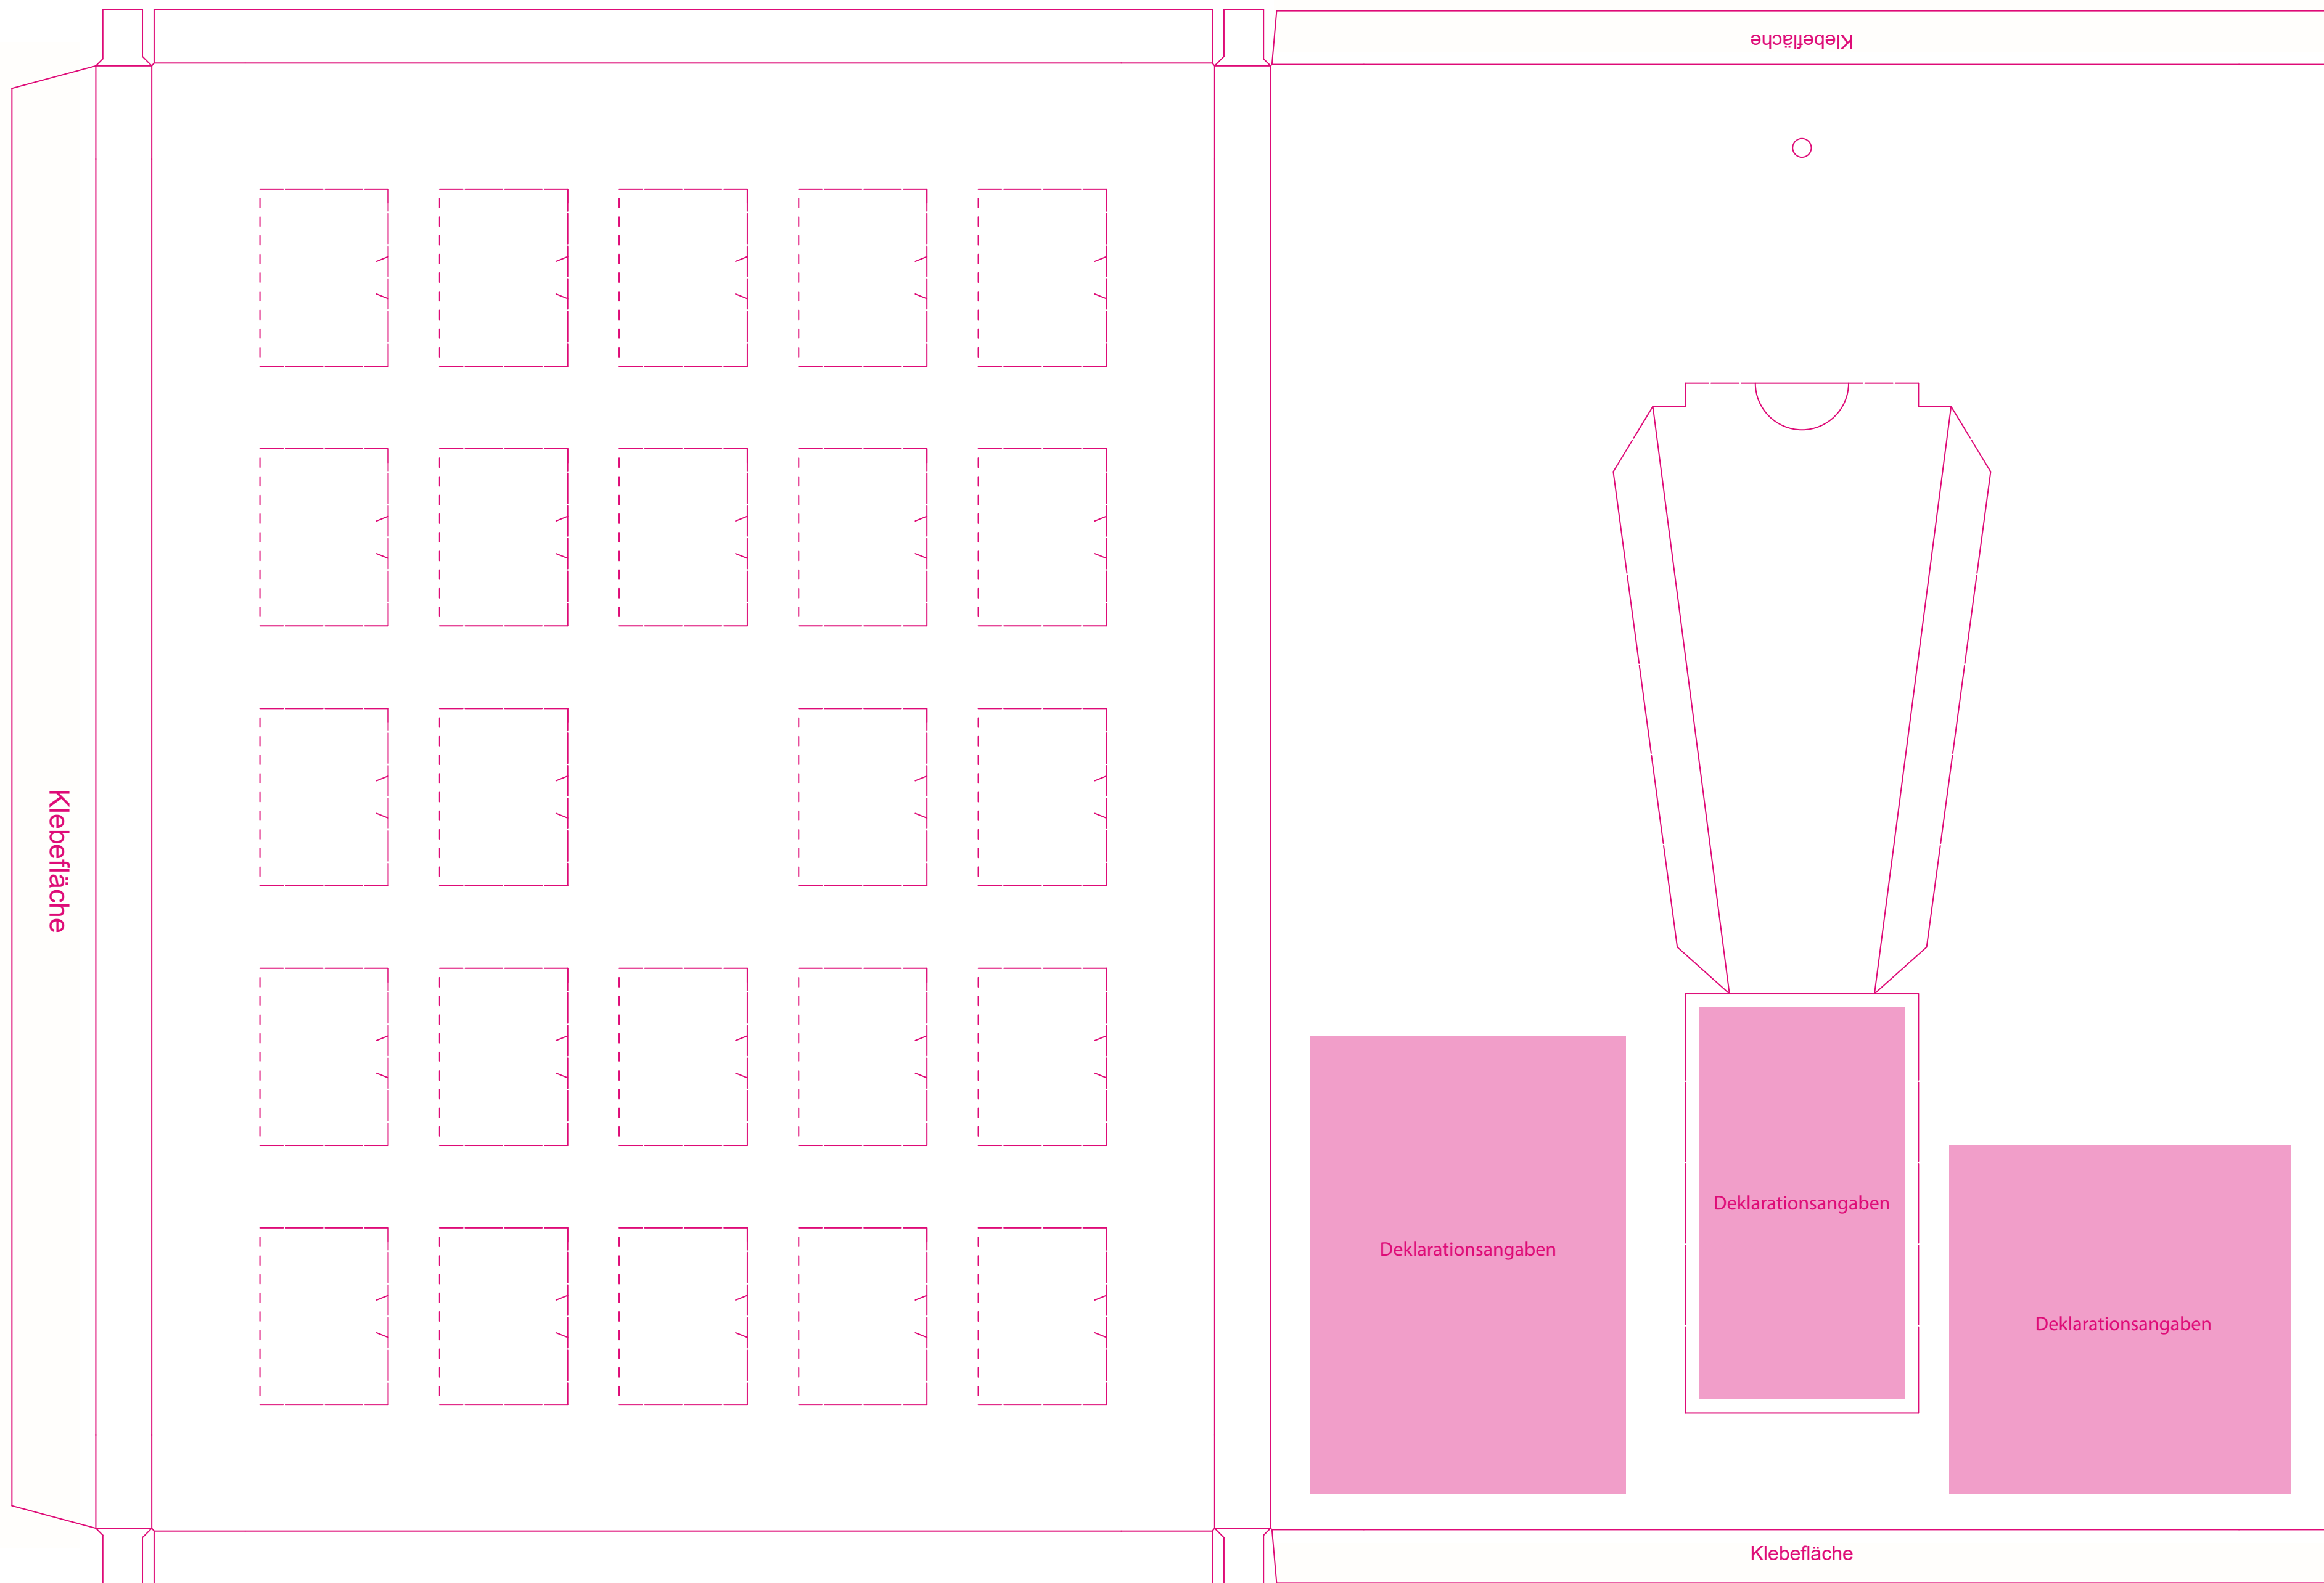

Bitte **verändern** Sie das **Dokumentenformat nicht**. Die Farbe **PANTONE Rubine Red C**, sowie die **Größe und Position** der **Stanzkontur** dürfen **nicht verändert werden**.  
Der **Farbraum** aller verwendeten **Dateien (außer der Stanzkontur)** muss **CMYK** sein. Bitte legen Sie nach außen **mindestens 3 mm** Überfüllung an.  
Die Farbe **INFO** darf **nicht verwendet** oder **verändert** werden. **Bilder und Schriften** müssen entweder **eingebettet** oder **vektoriert** werden.  
Das Druck-PDF muss **ohne Schnittmarken, Farbkontrollstreifen, Passmarken etc.** und bestenfalls als PDF/X3 abgespeichert werden.  
Der Druck erfolgt in CMYK, daher werden pro Sonderfarbe Zusatzkosten berechnet.

Bitte **verändern** Sie das **Dokumentenformat nicht**

Die Farbe **PANTONE Rubine Red C**, sowie die **Größe und Position** der **Stanzkontur** dürfen **nicht verändert werden**

Der **Farbraum** aller verwendeten **Dateien (außer der Stanzkontur)** muss **CMYK** sein  
Bitte legen Sie nach außen **mindestens 3 mm** Überfüllung an