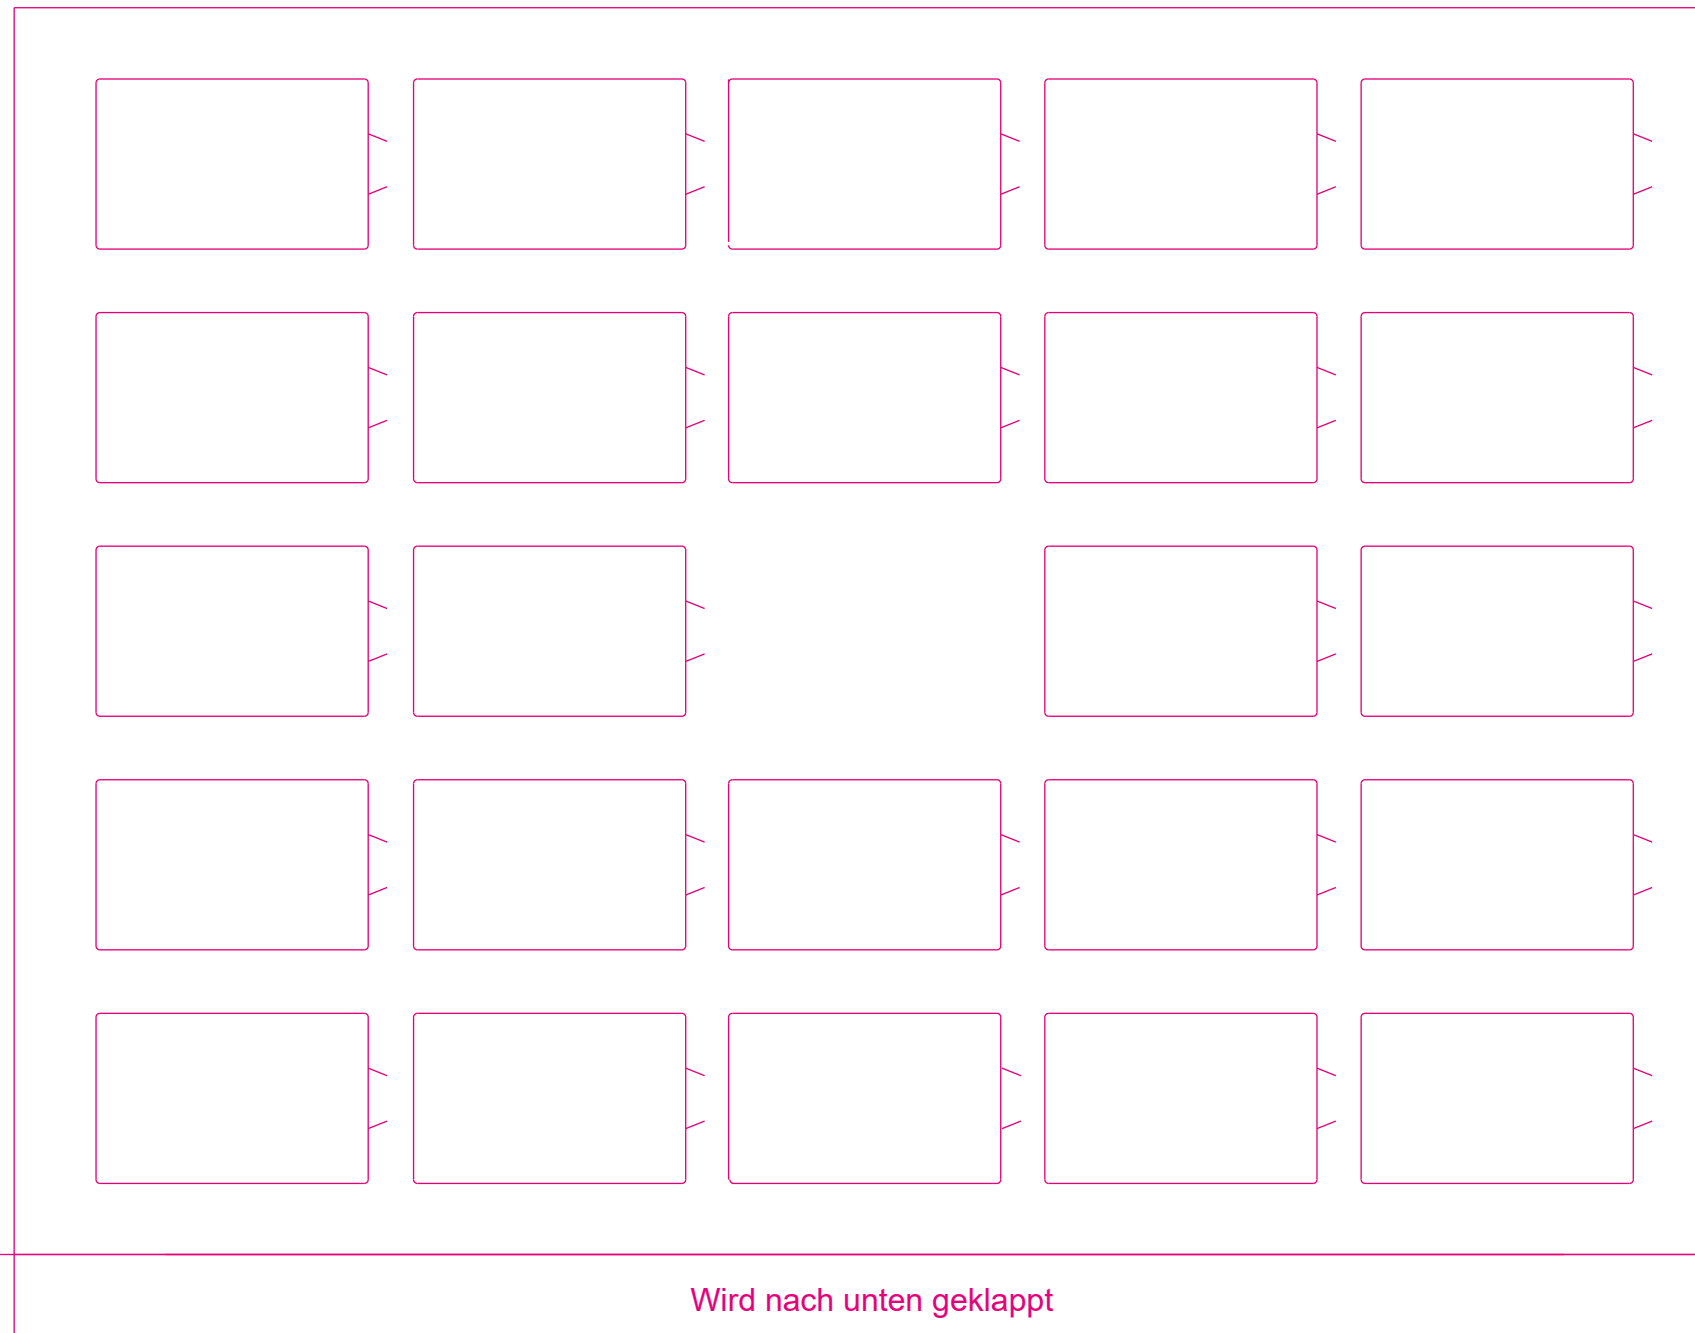

Maximale Aussenkontur 350 x 250 mm

Bitte **verändern** Sie das **Dokumentenformat nicht**

Die Farbe **PANTONE Rubine Red C**, sowie die **Größe und Position** der **Stanzkontur** dürfen **nicht verändert werden**

Der **Farbraum** aller verwendeten **Dateien (außer der Stanzkontur)** muss **CMYK** sein
Bitte legen Sie nach außen **mindestens 3 mm** Überfüllung an

Die Farbe **INFO** darf **nicht verwendet** oder **verändert** werden
Bilder und Schriften müssen entweder **eingebettet** oder **vektoriert** werden

Bitte beachten:

- ▶ Aus Produktionsgründen ist eine gerade Seite nötig.
- ▶ Es ist keine Überschreitung der max. Außenkontur möglich. Das Grundformat beträgt 450 x 320 mm und darf nicht geändert werden.

Maximale Aussenkontur 350 x 250 mm

Wird nach unten geklappt

Bitte beachten:

- ▶ Aus Produktionsgründen ist eine gerade Seite nötig.
- ▶ Es ist keine Überschreitung der max. Außenkontur möglich. Das Grundformat beträgt 450 x 320 mm und darf nicht geändert werden.