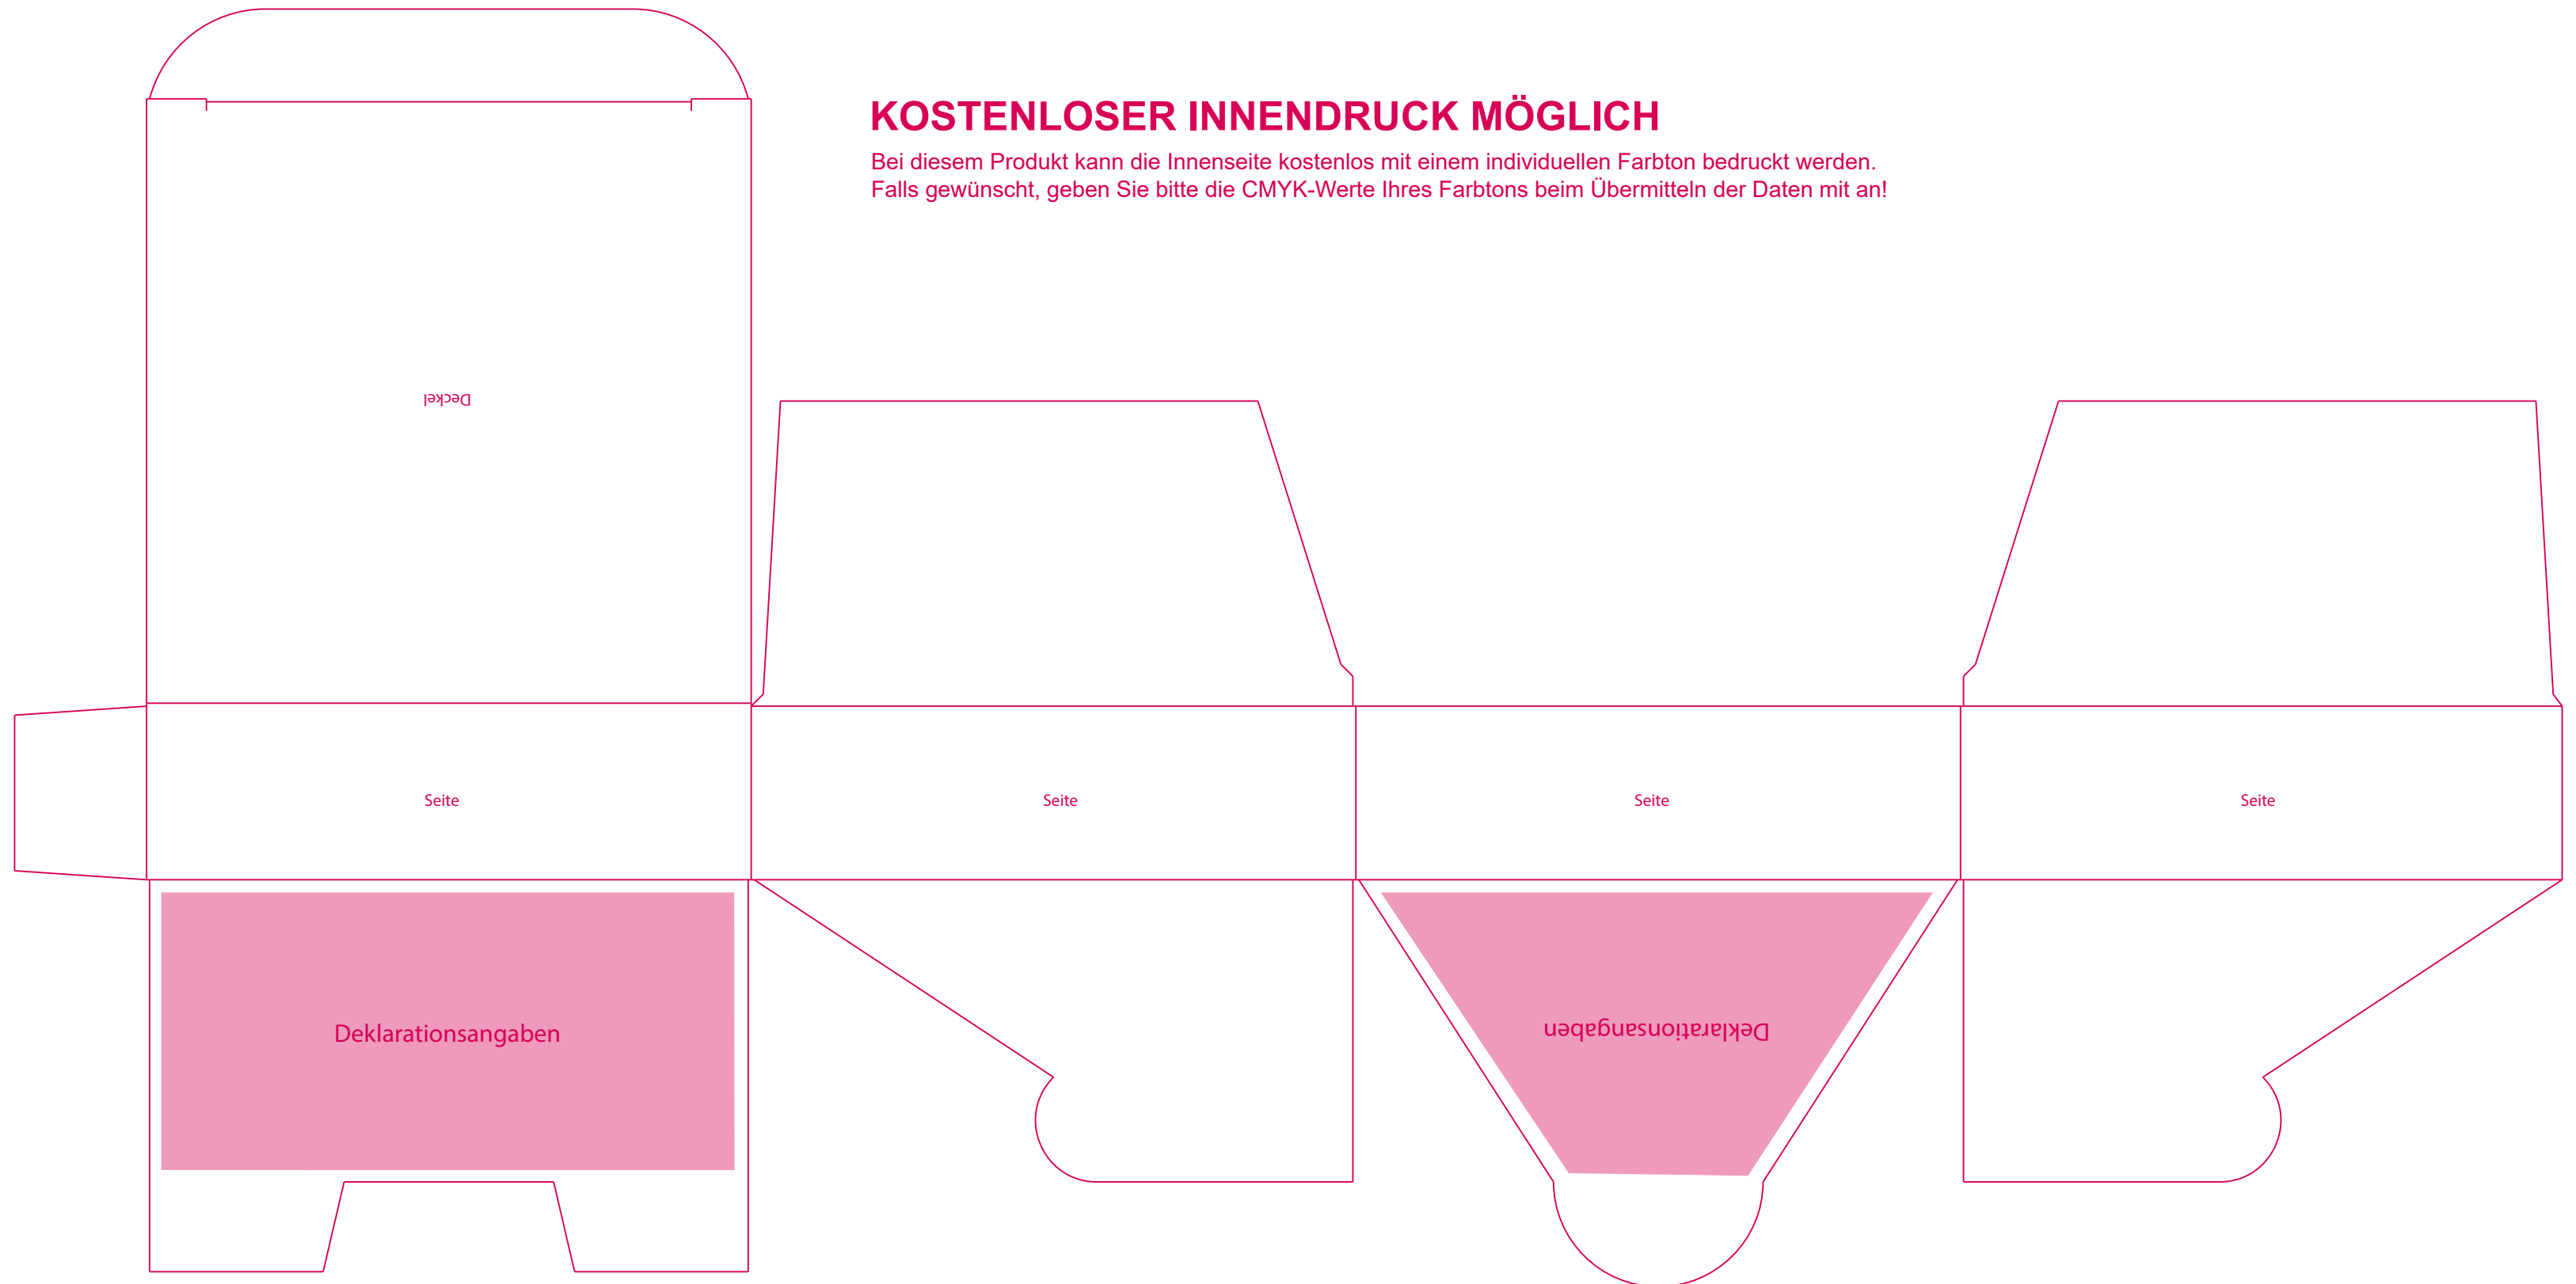

Bitte **verändern** Sie das **Dokumentenformat nicht**. Die Farbe **PANTONE Rubine Red C**, sowie die **Größe und Position** der **Stanzkontur** dürfen **nicht verändert werden**.
Der **Farbraum aller** verwendeten **Dateien (außer der Stanzkontur)** muss **CMYK sein**. Bitte legen Sie nach außen **mindestens 3 mm** Überfüllung an.
Die Farbe **INFO** darf **nicht verwendet** oder **verändert** werden. **Bilder und Schriften** müssen entweder **eingebettet oder vektorisiert** werden.
Das Druck-PDF muss **ohne Schnittmarken, Farbkontrollstreifen, Passmarken etc.** und bestenfalls als PDF/X3 abgespeichert werden.
Der Druck erfolgt in CMYK, daher werden pro Sonderfarbe Zusatzkosten berechnet.

Für weitere wichtige Informationen lesen Sie bitte unser technisches Datenblatt.
Stand 2024 - Bitte verwenden Sie immer die **aktuelle Stanzkontur**. Diese können Sie auf der Homepage downloaden.

AUSSEN SEITE 1/2

KOSTENLOSER INNENDRUCK MÖGLICH

Bei diesem Produkt kann die Innenseite kostenlos mit einem individuellen Farbton bedruckt werden.
Falls gewünscht, geben Sie bitte die CMYK-Werte Ihres Farbtons beim Übermitteln der Daten mit an!