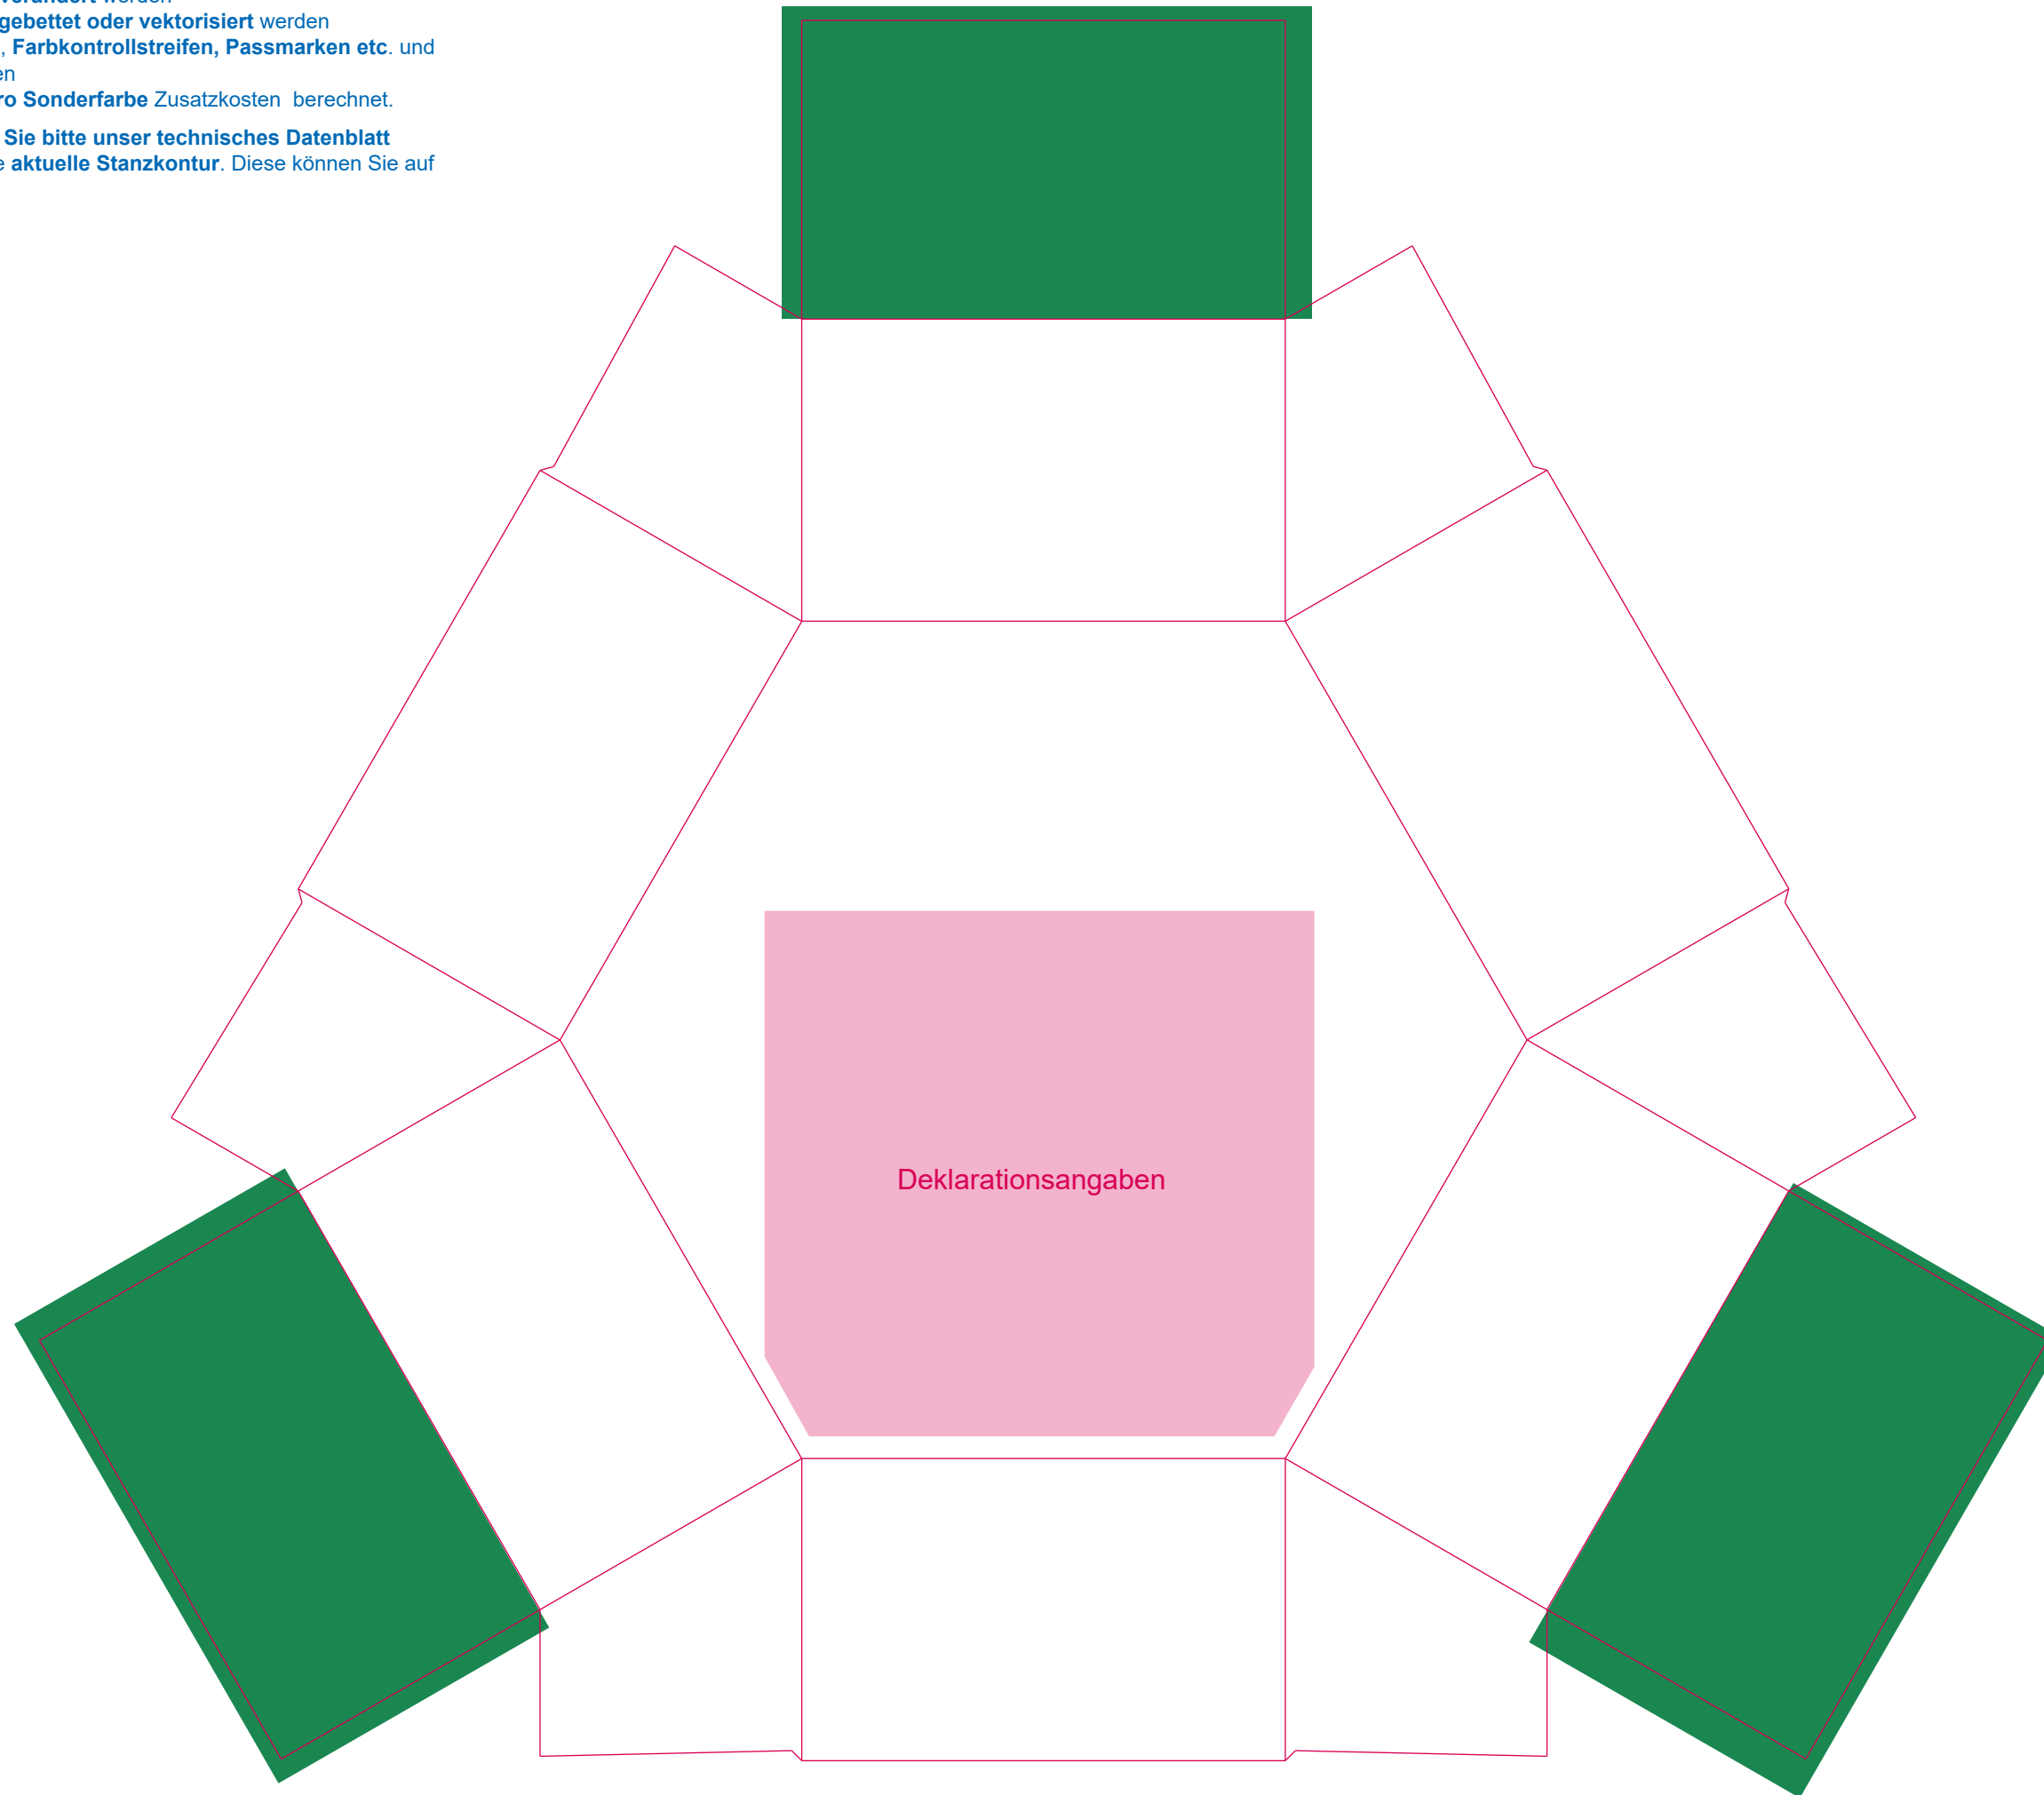

- Bitte **verändern** Sie das **Dokumentenformat nicht**
- Die Farbe **PANTONE Rubine Red C**, sowie die **Größe und Position der Stanzkontur** dürfen **nicht verändert werden**
- Der **Farbraum aller** verwendeten **Dateien (außer der Stanzkontur)** muss **CMYK** sein
- Bitte legen Sie nach außen **mindestens 3 mm** Überfüllung an
- Die Farbe **INFO** darf **nicht verwendet** oder **verändert** werden
- **Bilder und Schriften** müssen entweder **eingebettet oder vektorisiert** werden
- Das Druck-PDF muss **ohne Schnittmarken, Farbkontrollstreifen, Passmarken etc.** und bestenfalls als PDF/X3 abgespeichert werden
- Der Druck erfolgt in CMYK, daher werden **pro Sonderfarbe** Zusatzkosten berechnet.

Für weitere wichtige Informationen lesen Sie bitte unser technisches Datenblatt Stand 2024 - Bitte verwenden Sie immer die **aktuelle Stanzkontur**. Diese können Sie auf der Homepage downloaden.