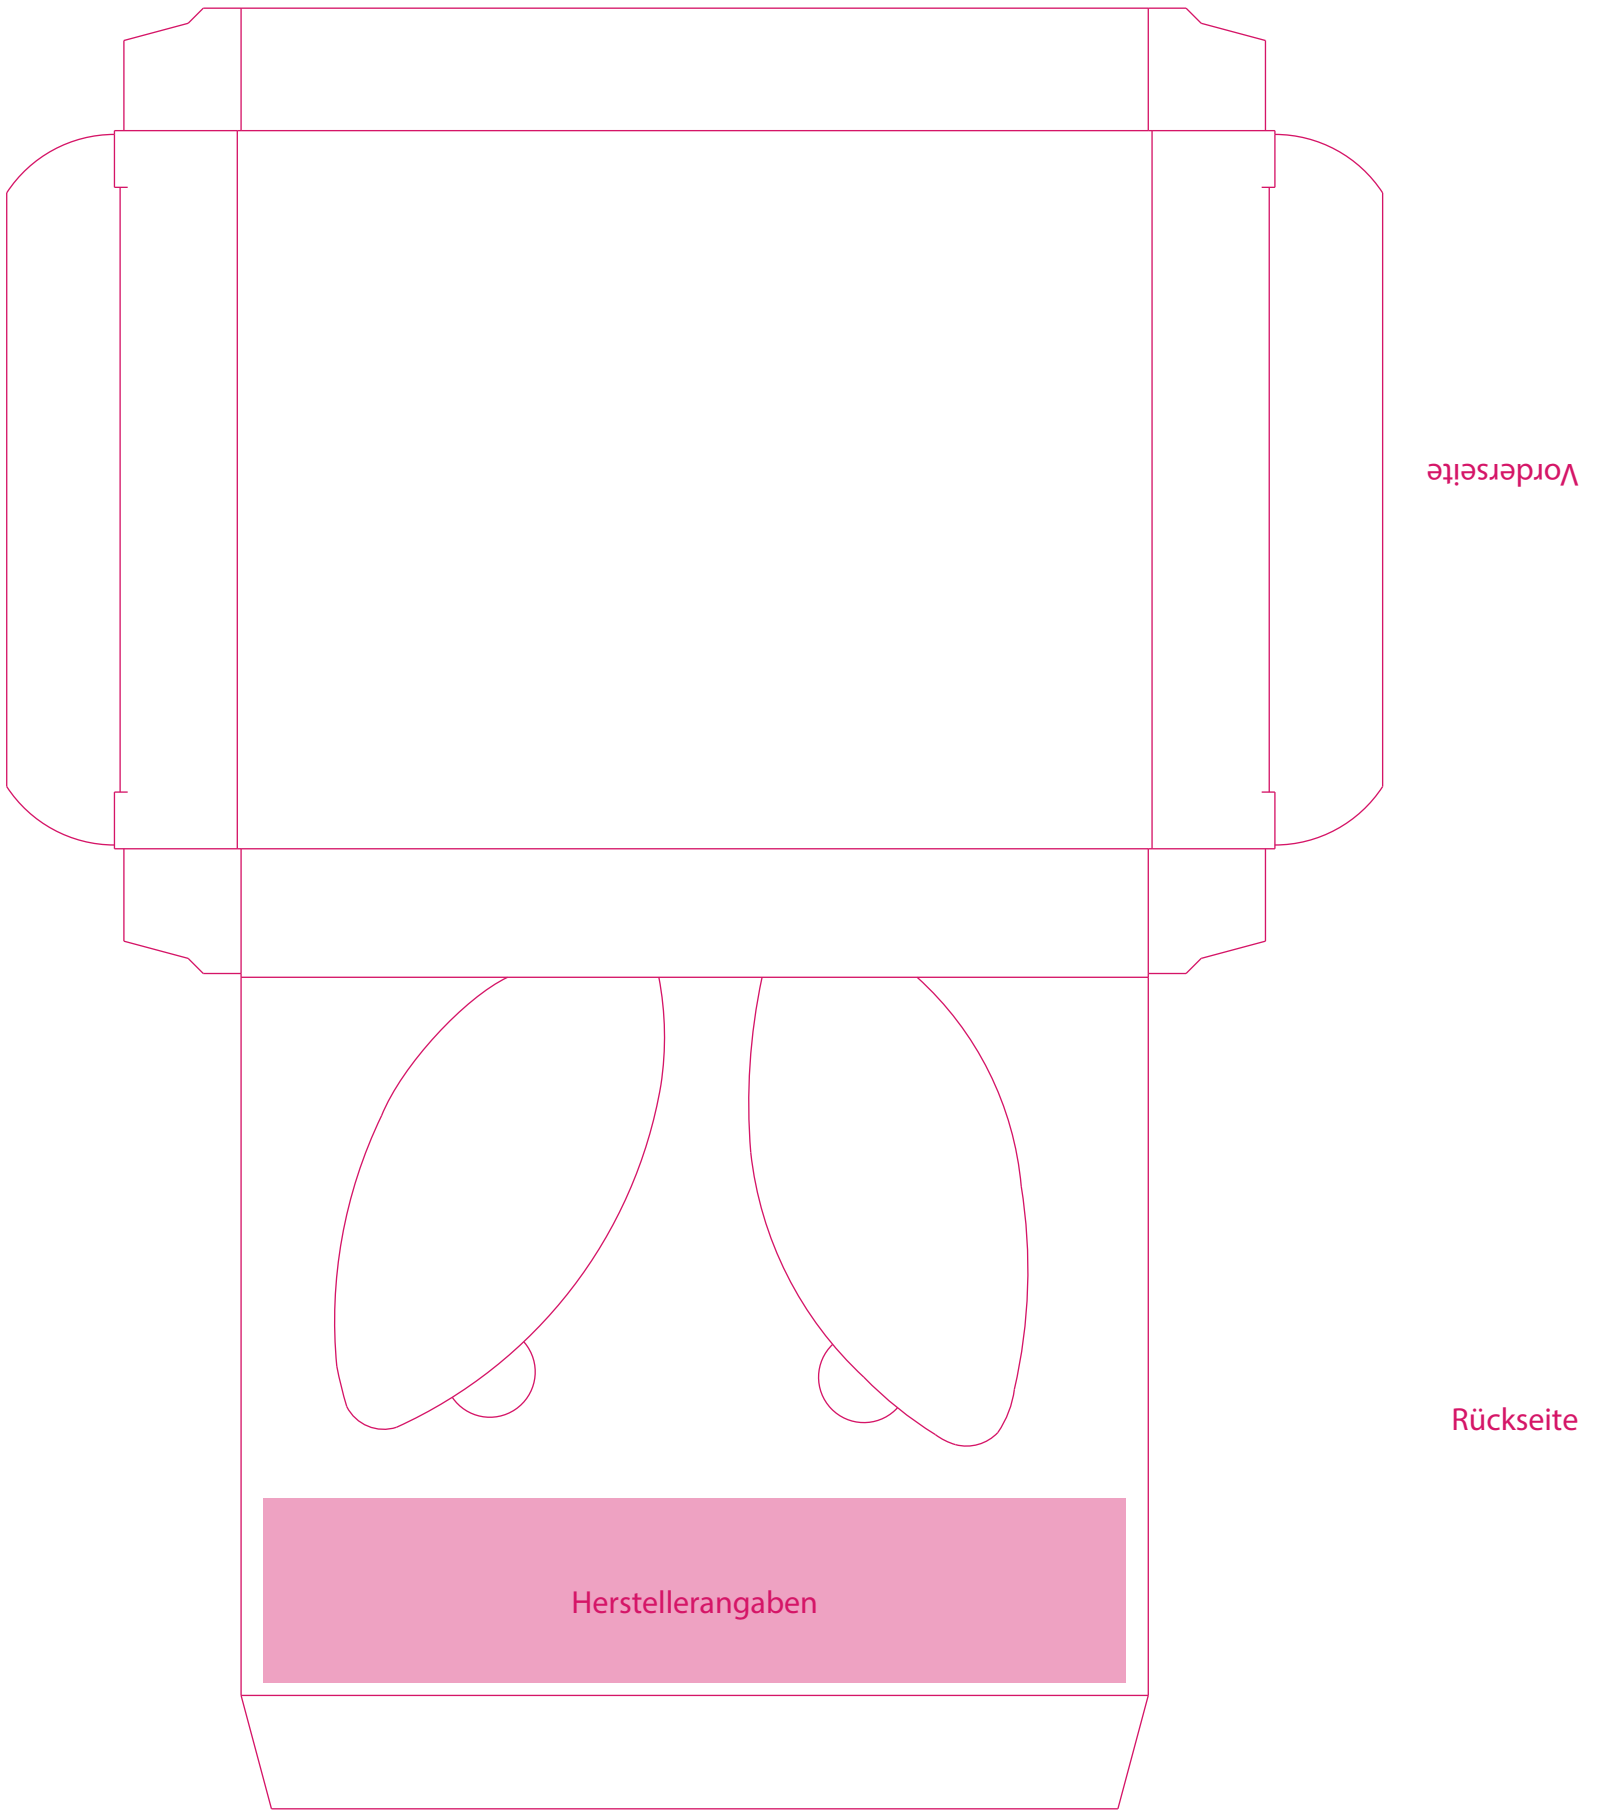

Bitte **verändern** Sie das **Dokumentenformat nicht**. Die Farbe **PANTONE Rubine Red C**, sowie die **Größe und Position** der **Stanzkontur** dürfen **nicht verändert werden**.
Der **Farbraum** aller verwendeten **Dateien (außer der Stanzkontur)** muss **CMYK sein**. Bitte legen Sie nach außen **mindestens 3 mm** Überfüllung an.
Die Farbe **INFO** darf **nicht verwendet** oder **verändert** werden. **Bilder und Schriften** müssen entweder **eingebettet oder vektorisiert** werden.
Das Druck-PDF muss **ohne Schnittmarken, Farbkontrollstreifen, Passmarken etc.** und bestenfalls als PDF/X3 abgespeichert werden.
Der Druck erfolgt in CMYK, daher werden pro Sonderfarbe Zusatzkosten berechnet.