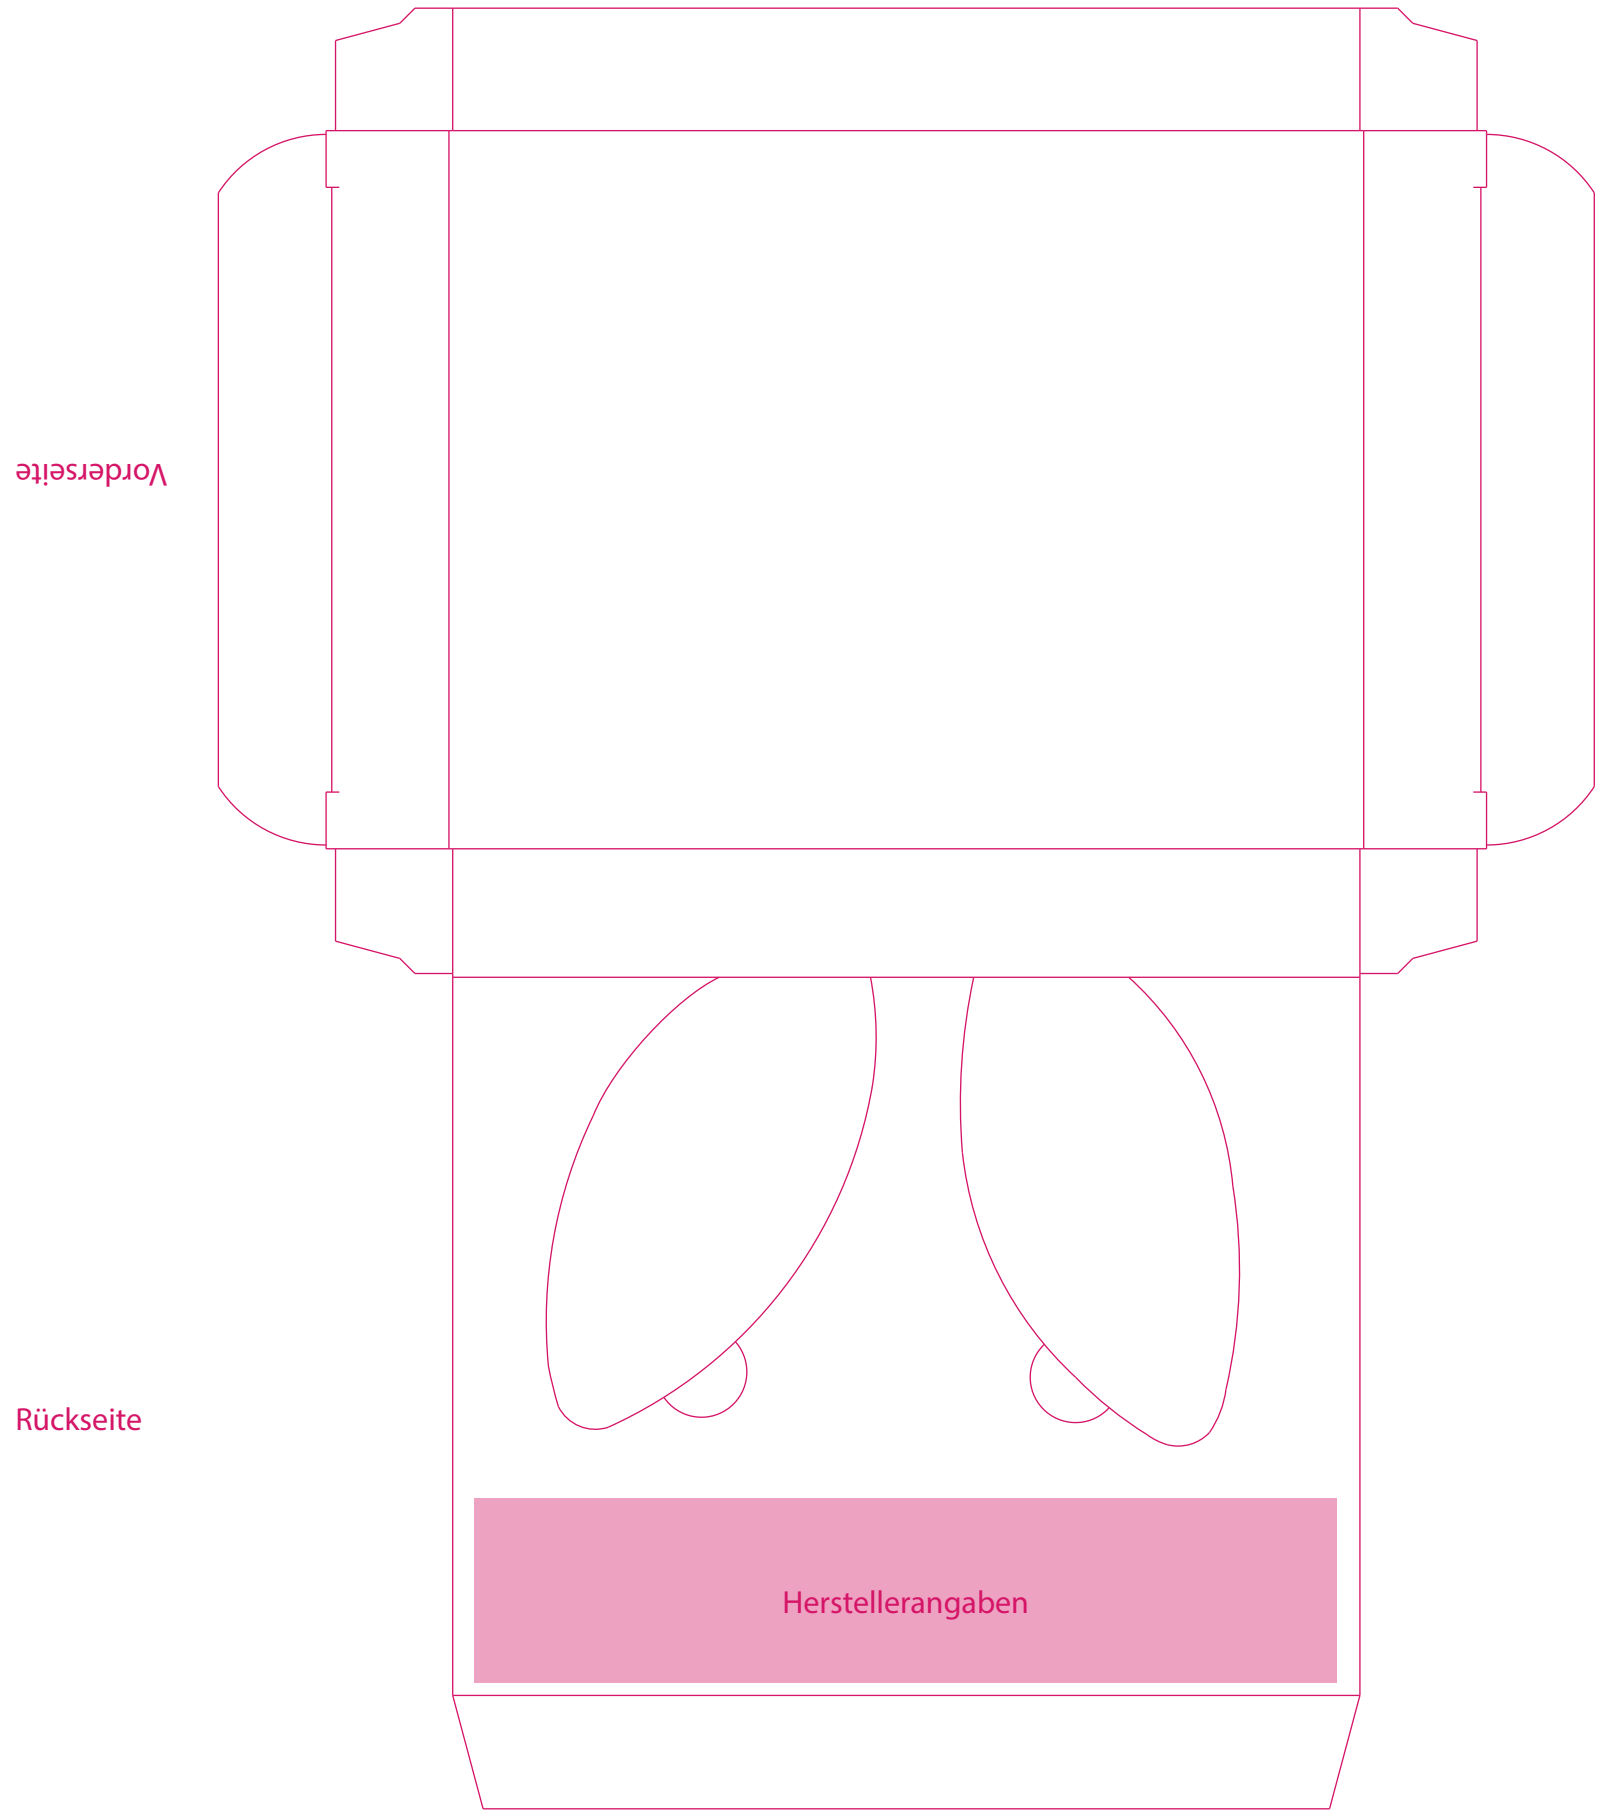

Bitte **verändern** Sie das **Dokumentenformat nicht**. Die Farbe **PANTONE Rubine Red C**, sowie die **Größe und Position** der **Stanzkontur** dürfen **nicht verändert werden**.
Der **Farbraum** aller verwendeten **Dateien (außer der Stanzkontur)** muss **CMYK sein**. Bitte legen Sie nach außen **mindestens 3 mm** Überfüllung an.
Die Farbe **INFO** darf **nicht verwendet** oder **verändert** werden. **Bilder und Schriften** müssen entweder **eingebettet oder vektorisiert** werden.
Das Druck-PDF muss **ohne Schnittmarken, Farbkontrollstreifen, Passmarken etc.** und bestenfalls als PDF/X3 abgespeichert werden.
Der Druck erfolgt in CMYK, daher werden pro Sonderfarbe Zusatzkosten berechnet.