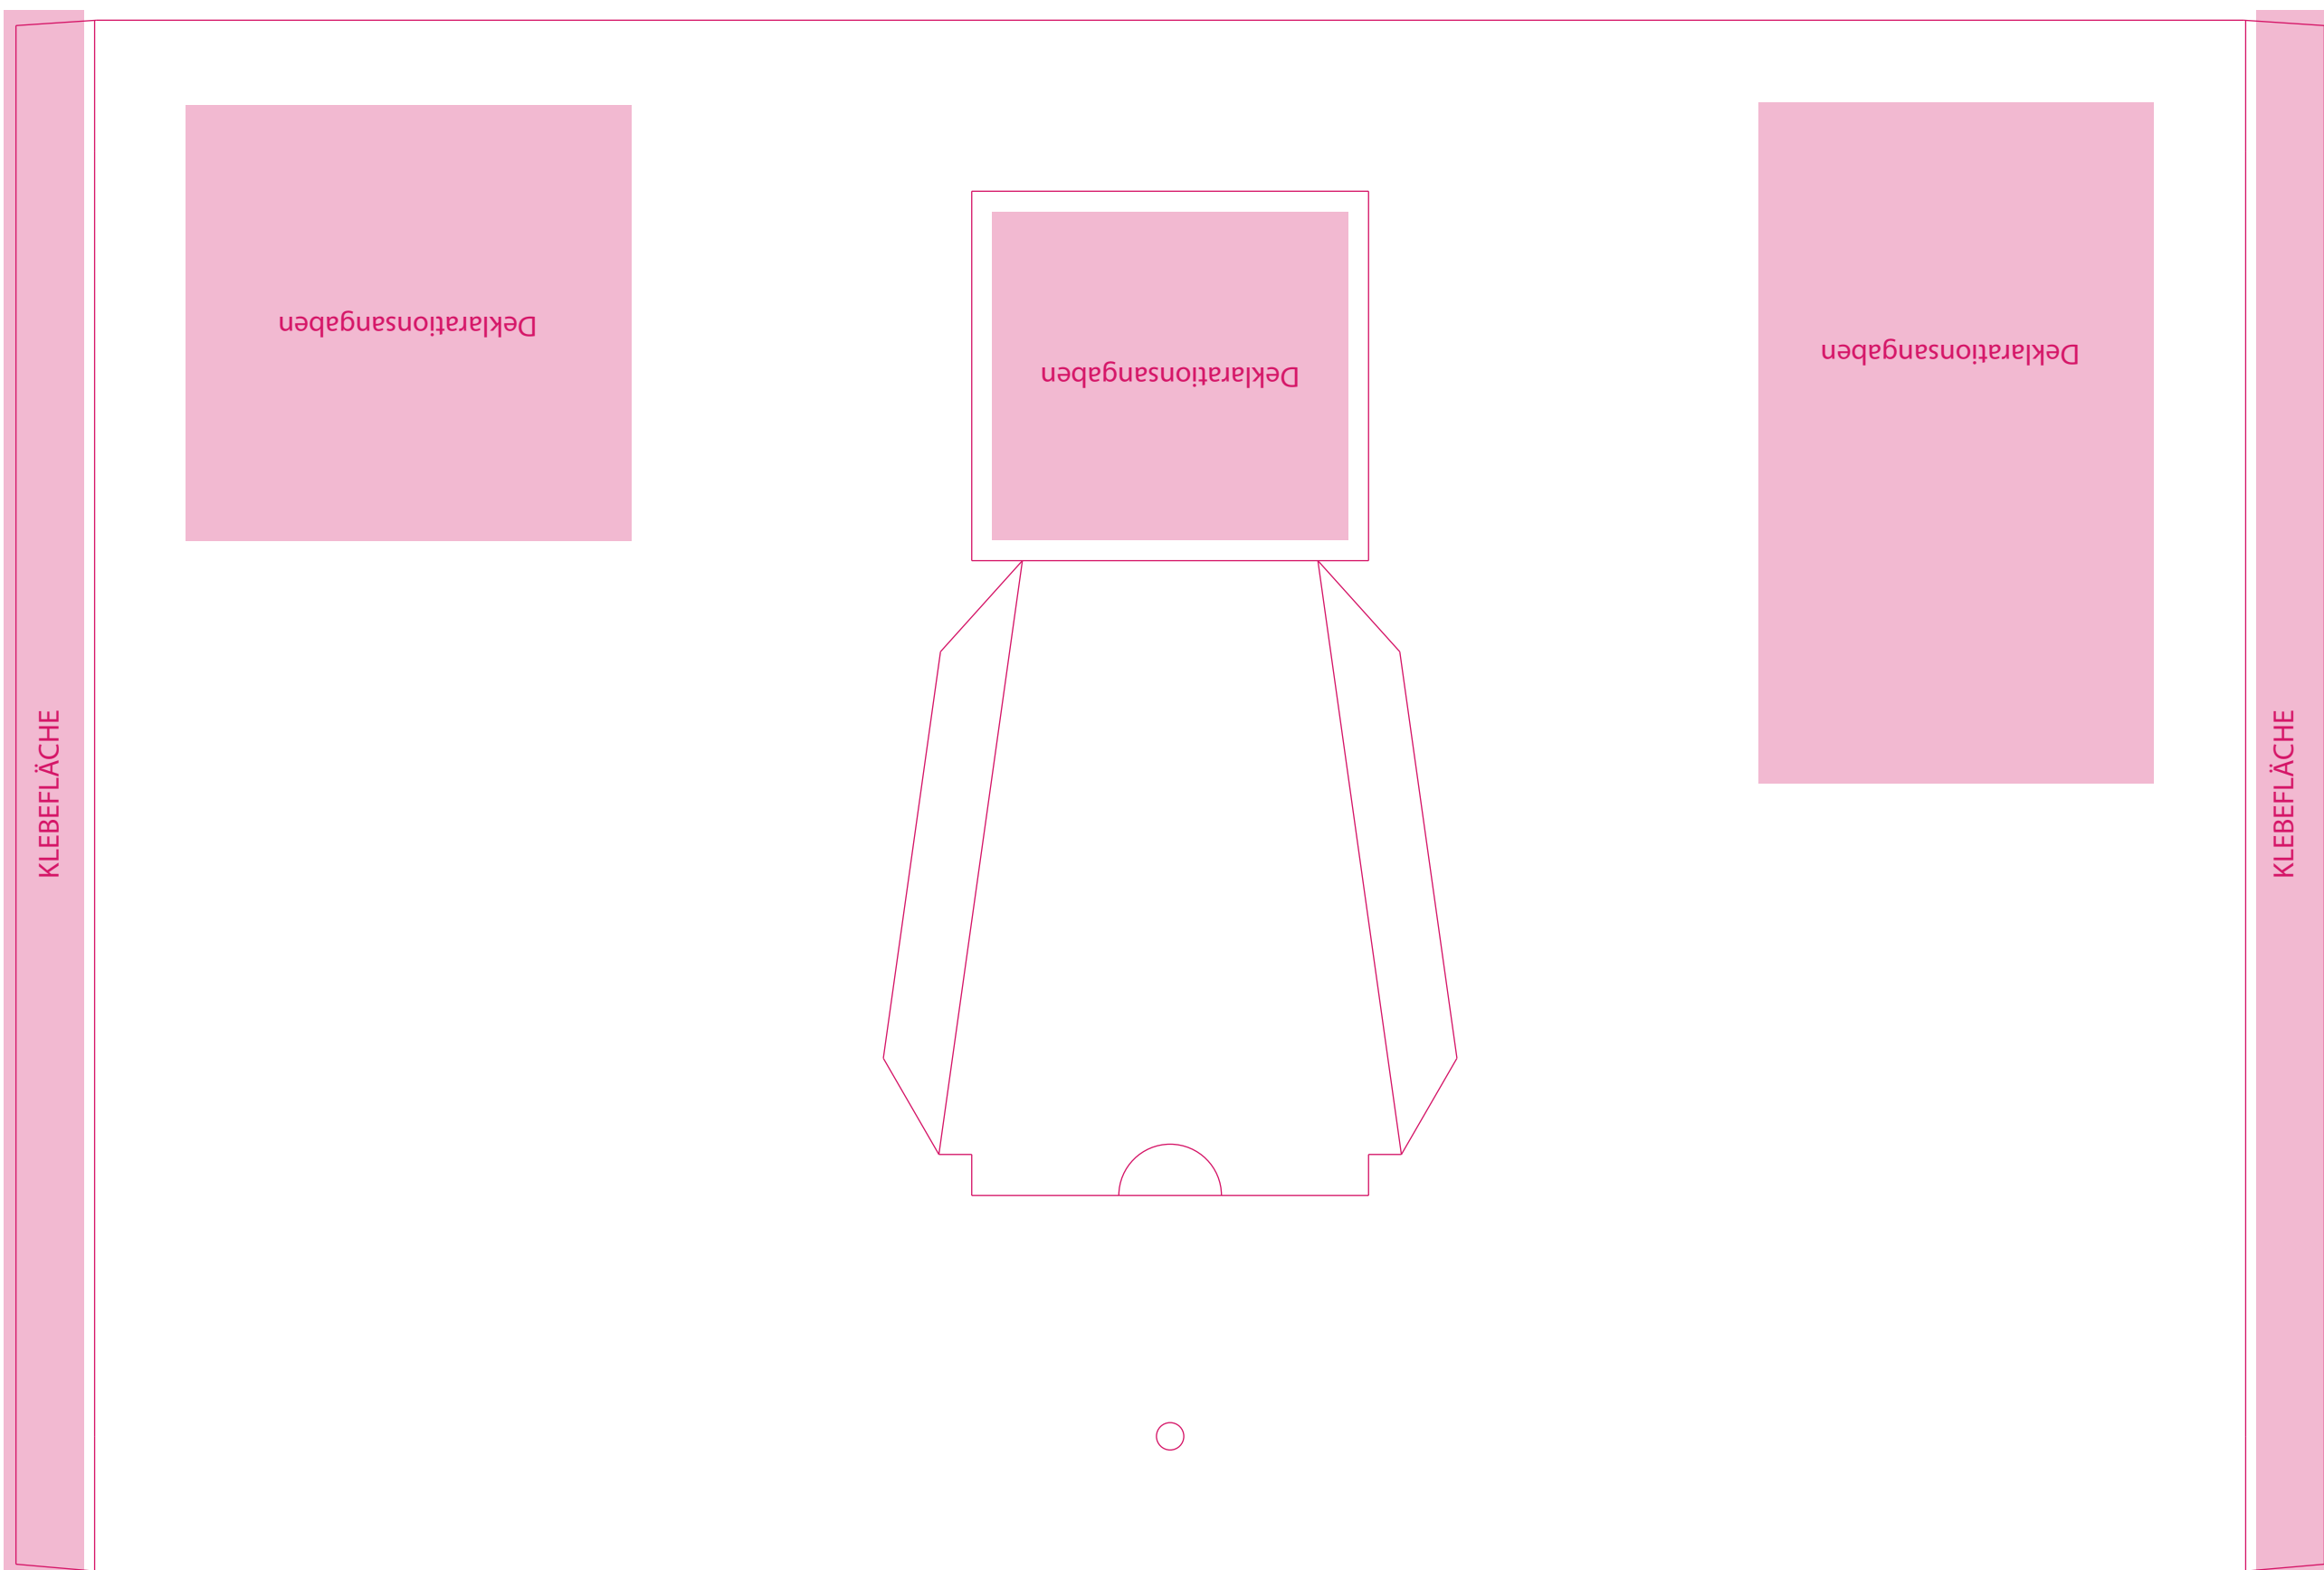

Bitte **verändern** Sie das **Dokumentenformat nicht**

Die Farbe **PANTONE Rubine Red C**, sowie die **Größe und Position** der **Stanzkontur** dürfen **nicht verändert werden**

Der **Farbraum** aller verwendeten **Dateien (außer der Stanzkontur)** muss **CMYK** sein. Bitte legen Sie nach außen **mindestens 3 mm** Überfüllung an

Die Farbe **INFO** darf **nicht verwendet** oder **verändert** werden. **Bilder und Schriften** müssen entweder **eingebettet** oder **vektorisert** werden

Das Druck-PDF muss **ohne Schnittmarken, Farbkontrollstreifen, Passmarken etc.** und bestenfalls als PDF/X3 gespeichert werden

Der Druck erfolgt in CMYK, daher werden pro Sonderfarbe Zusatzkosten berechnet.

Für weitere wichtige Informationen lesen Sie bitte unser technisches Datenblatt

Stand 2026 - Bitte verwenden Sie immer die **aktuelle Stanzkontur**. Diese können Sie auf der Homepage [downloaden](#).