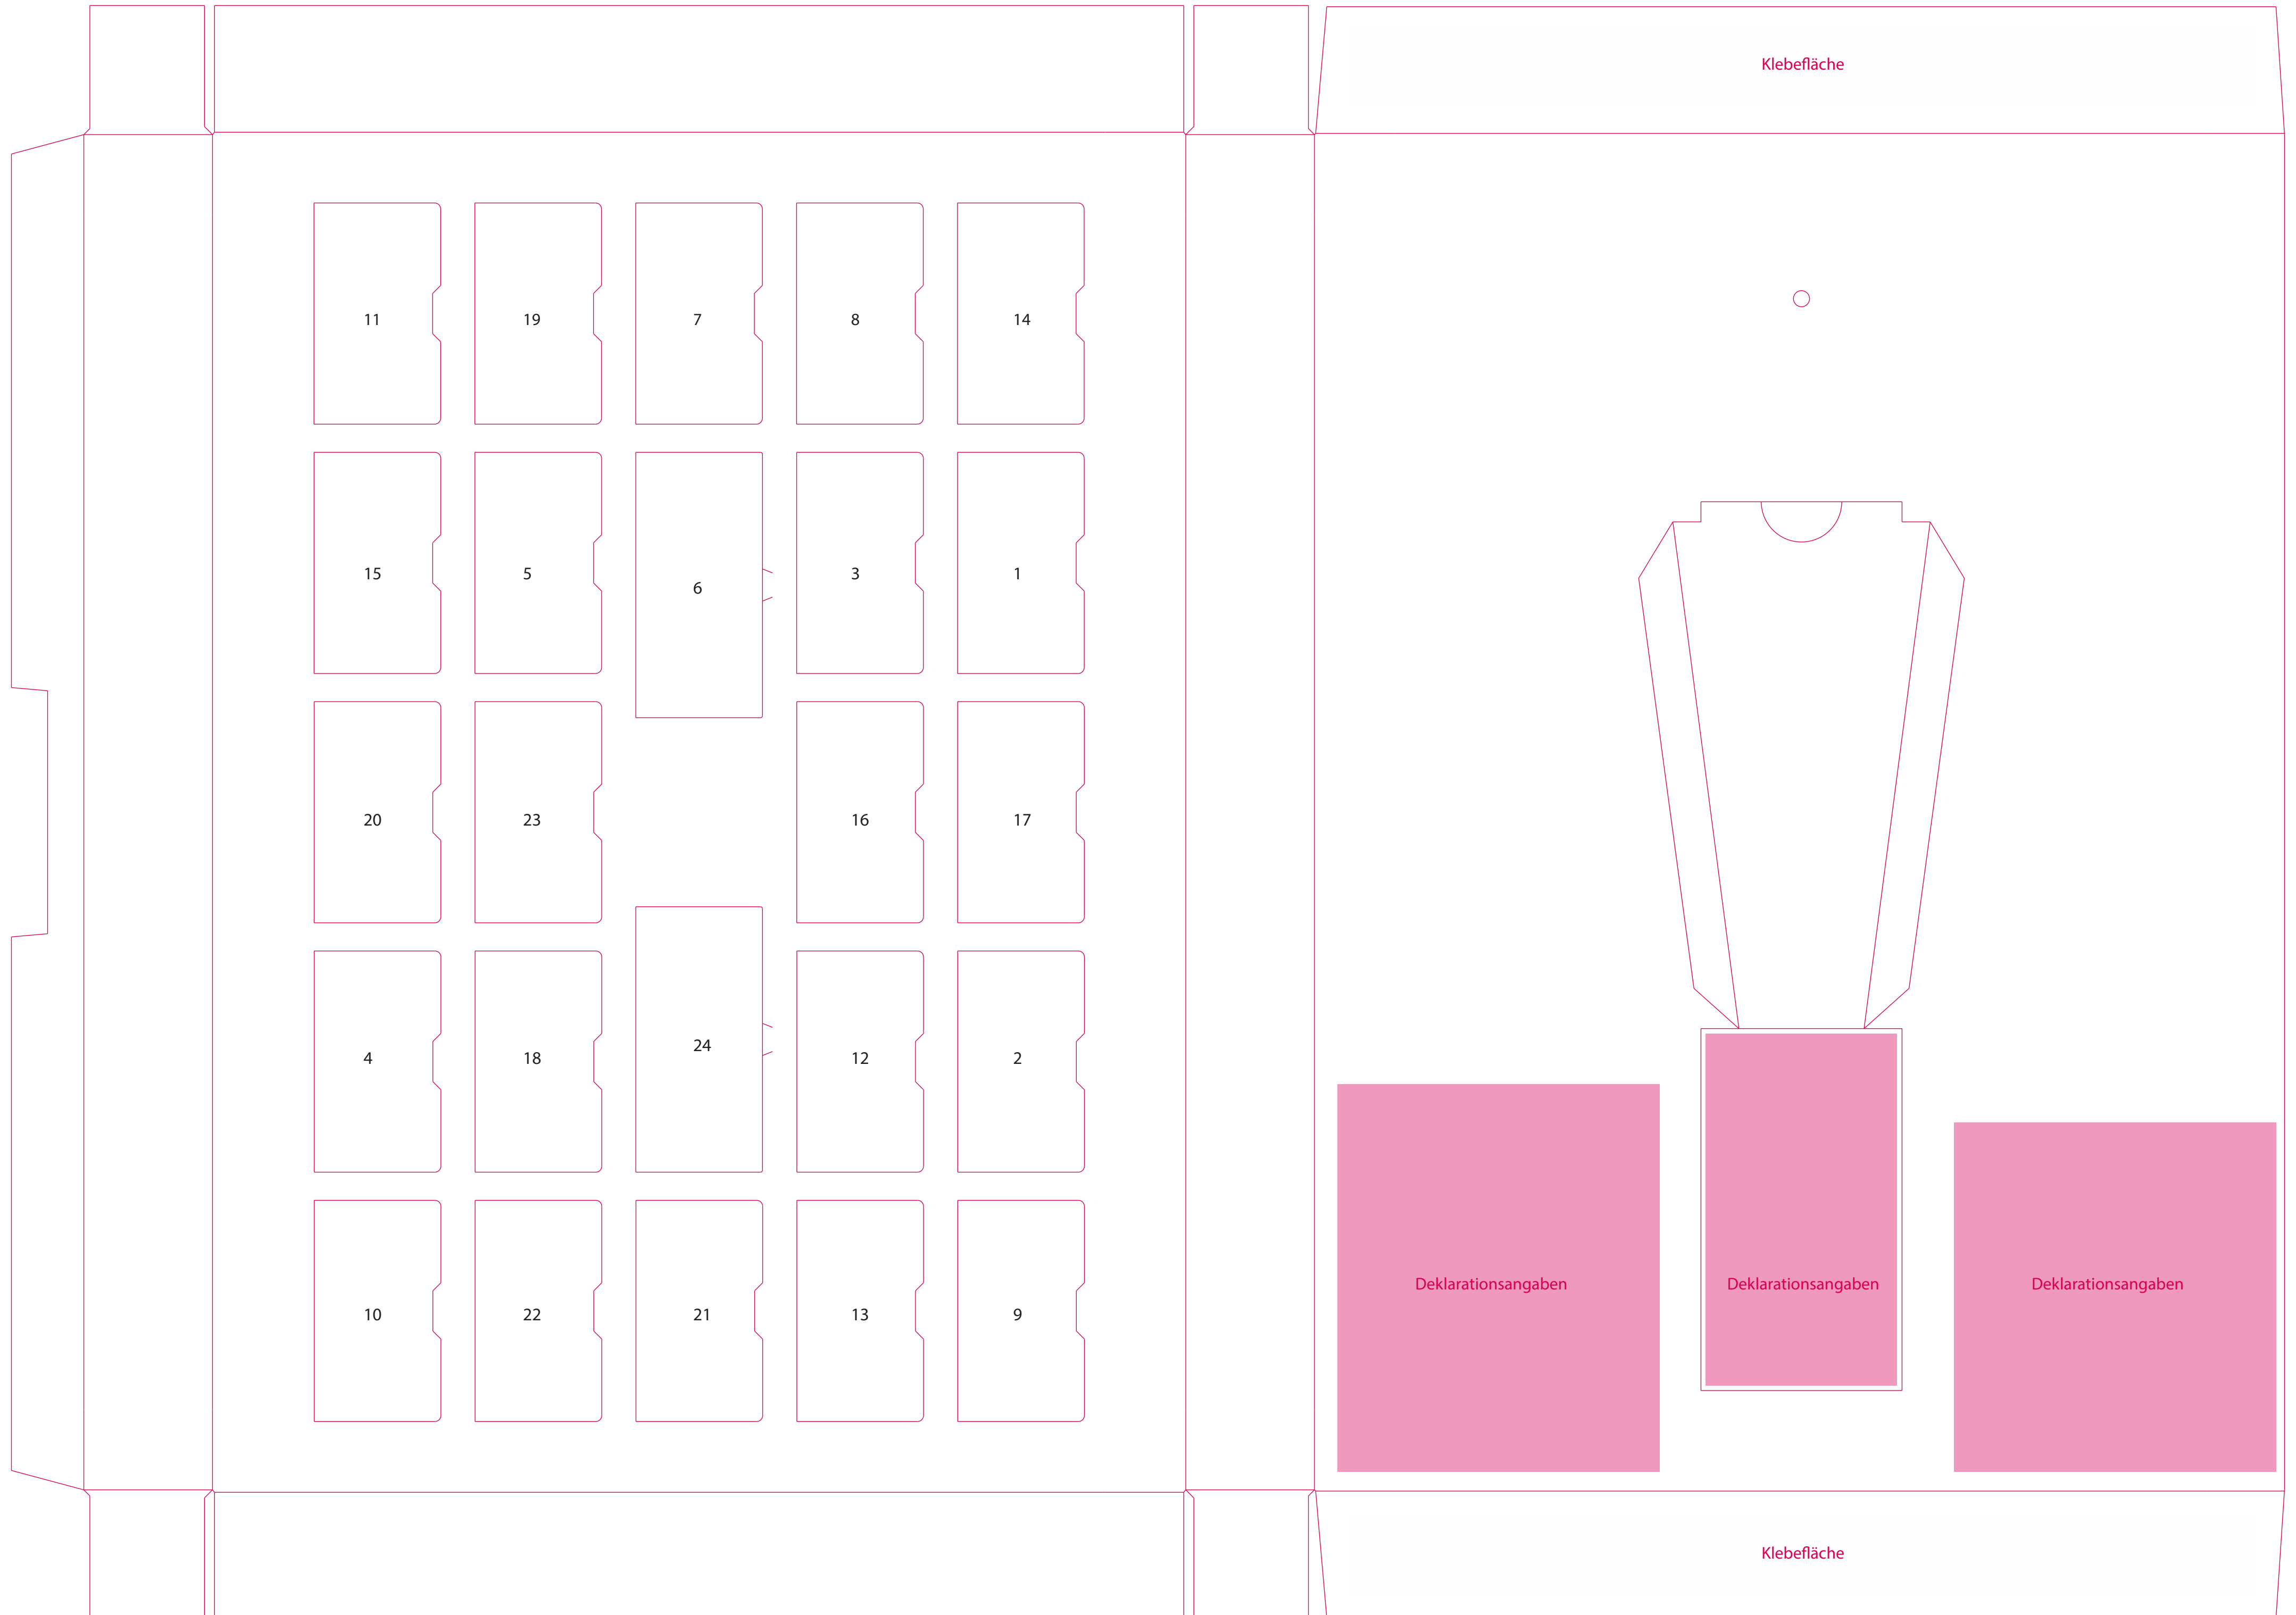

- Bitte **verändern** Sie das **Dokumentenformat nicht**
- Die Farbe **PANTONE Rubine Red C**, sowie die **Größe und Position** der **Stanzkontur** dürfen **nicht verändert werden**
- Der **Farbraum** aller verwendeten **Dateien (außer der Stanzkontur)** muss **CMYK sein**
- Bitte legen Sie nach außen **mindestens 3 mm** Überfüllung an
- Die Farbe **INFO** darf **nicht verwendet** oder **verändert** werden
- **Bilder und Schriften** müssen entweder **eingebettet** oder **vektoriert** werden
- Das Druck-PDF muss **ohne Schnittmarken, Farbkontrollstreifen, Passmarken etc.** und bestenfalls als PDF/X3 abgespeichert werden
- Der Druck erfolgt in CMYK, daher werden **pro Sonderfarbe** Zusatzkosten berechnet.

Bitte verändern Sie das Dokumentenformat nicht

Die Farbe **PANTONE Rubine Red C**, sowie die **Größe und Position** der **Stanzkontur** dürfen **nicht verändert werden**

Der **Farbraum** aller verwendeten **Dateien** (außer der **Stanzkontur**) muss **CMYK** sein
Bitte legen Sie nach außen **mindestens 3 mm** Überfüllung an