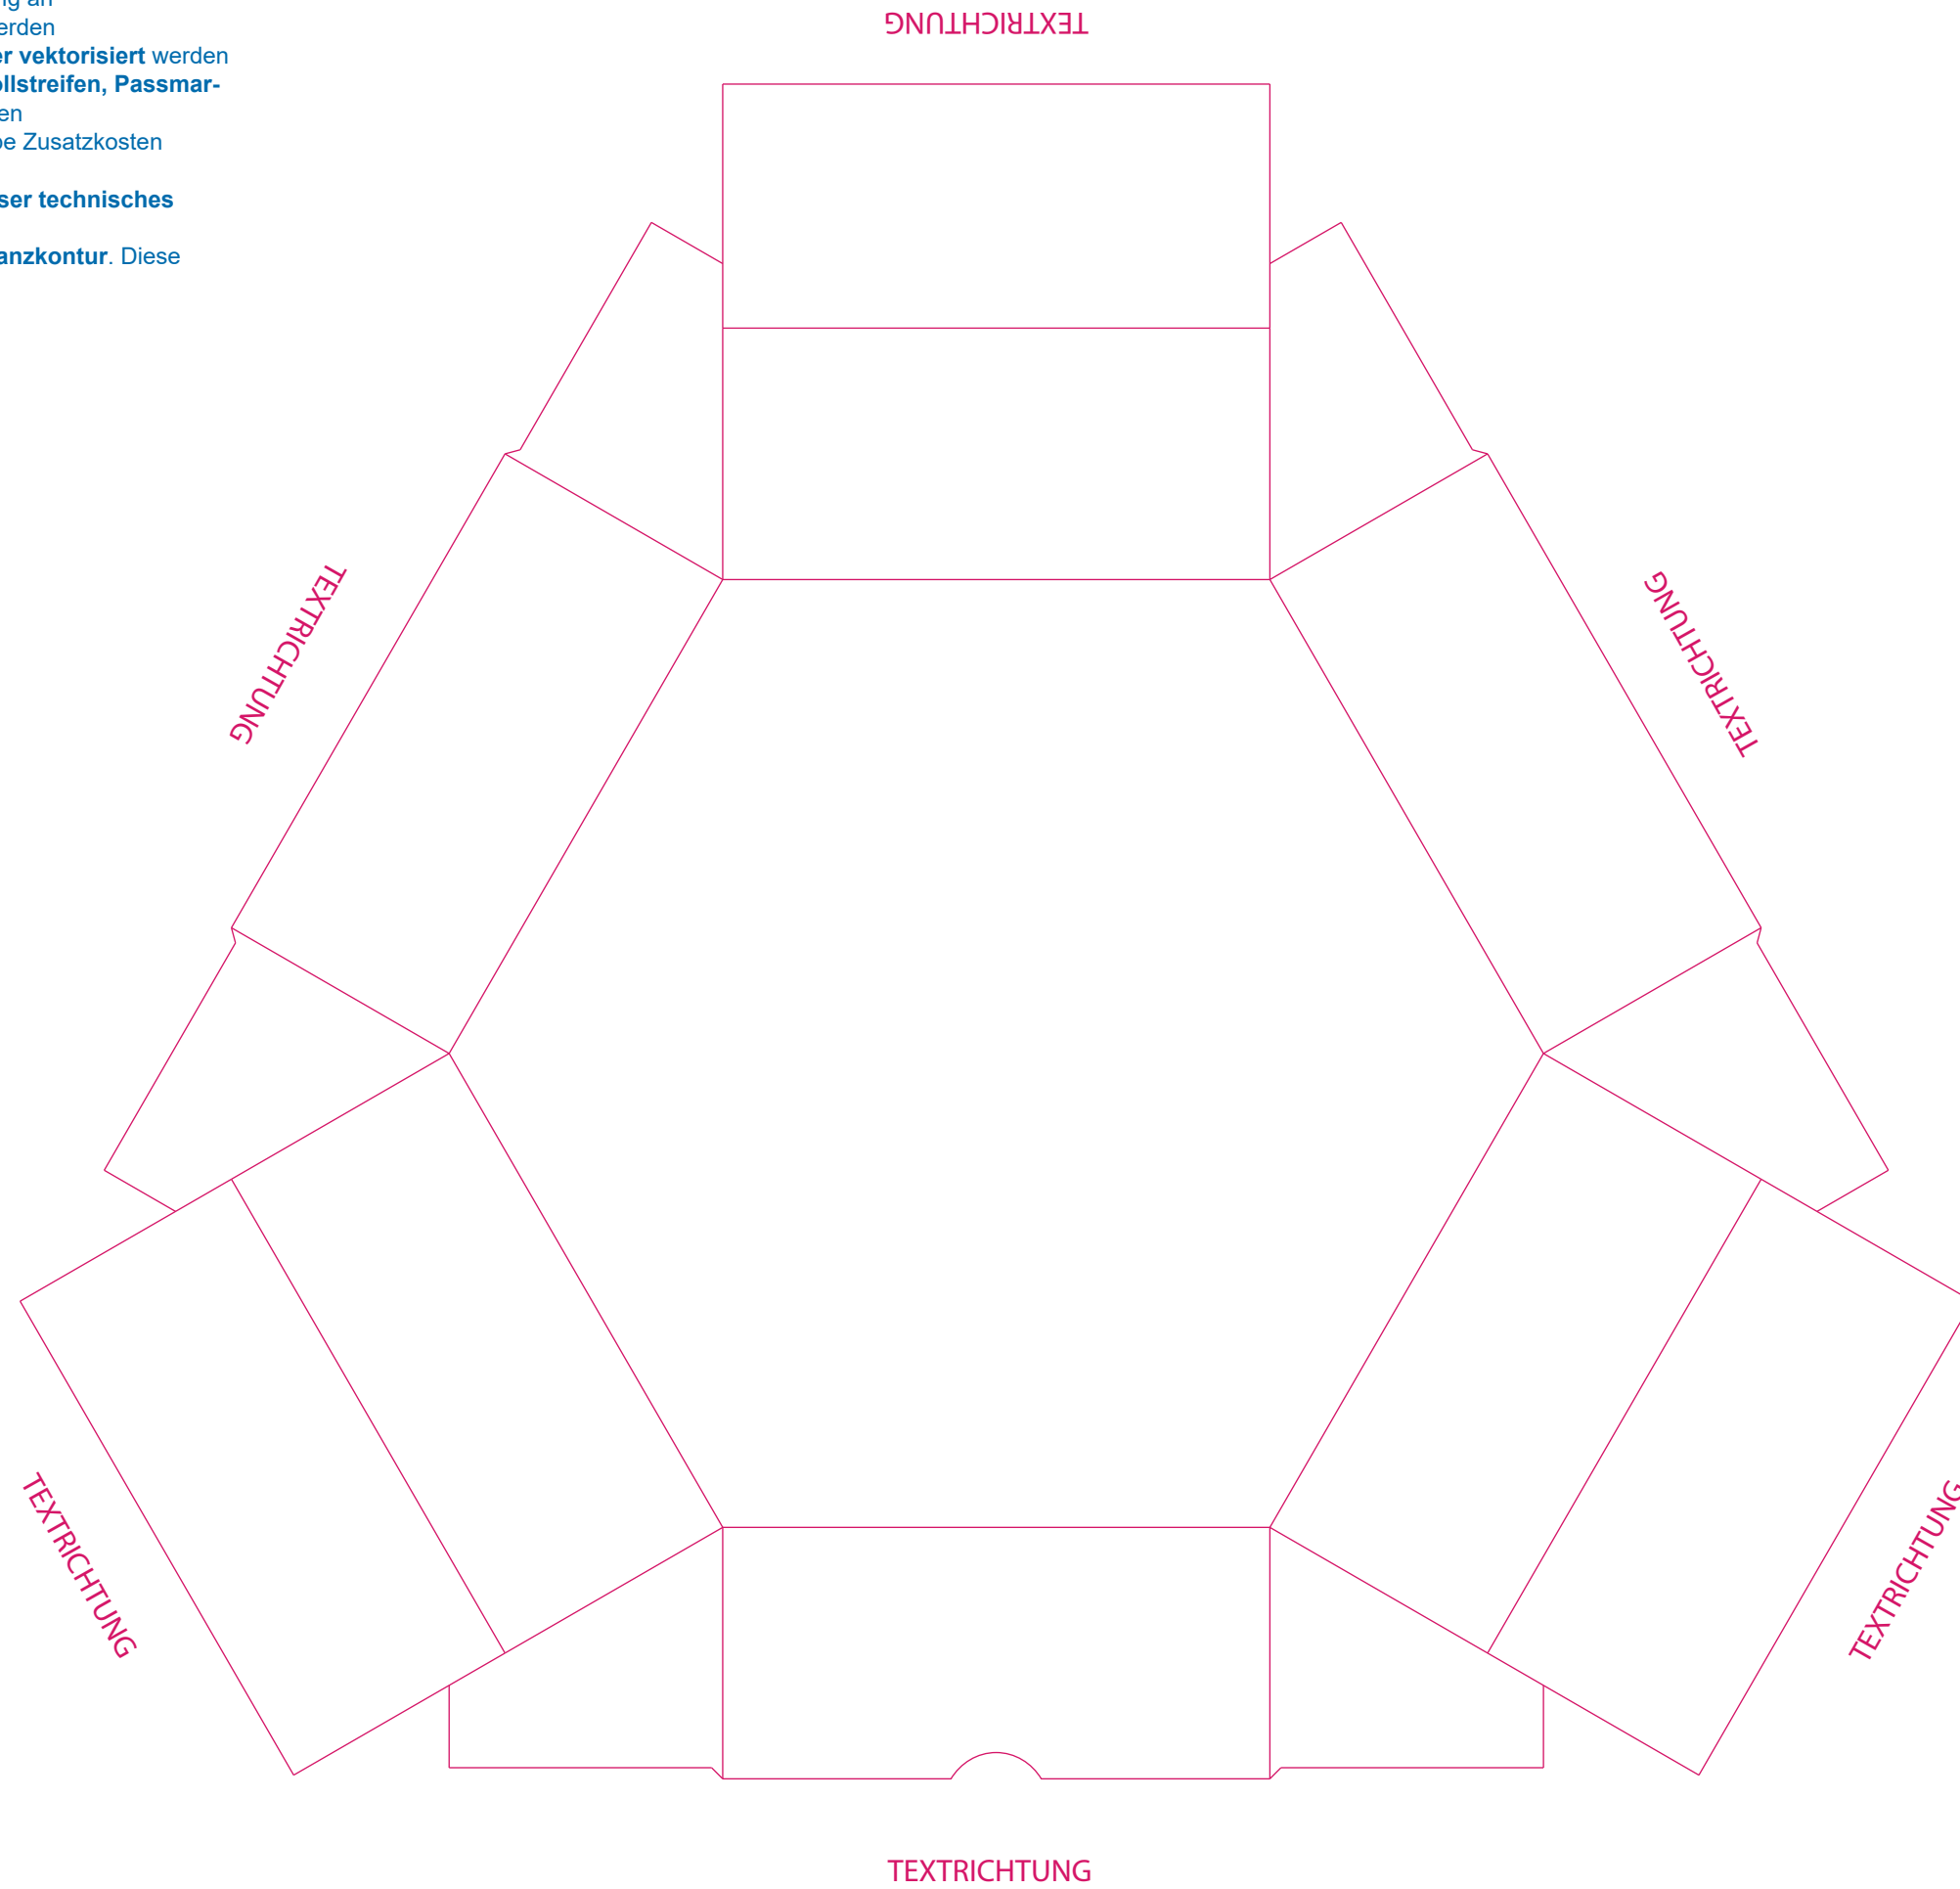

- Bitte **verändern** Sie das **Dokumentenformat nicht**
  - Die Farbe **PANTONE Rubine Red C**, sowie die **Größe und Position** der **Stanzkontur** dürfen **nicht verändert werden**
  - Der **Farbraum** aller verwendeten **Dateien (außer der Stanzkontur)** muss **CMYK sein**
  - Bitte legen Sie nach außen **mindestens 3 mm** Überfüllung an
  - Die Farbe **INFO** darf **nicht verwendet** oder **verändert** werden
  - **Bilder und Schriften** müssen entweder **eingebettet** oder **vektoriert** werden
  - Das Druck-PDF muss **ohne Schnittmarken, Farbkontrollstreifen, Passmarken etc.** und bestenfalls als PDF/X3 abgespeichert werden
  - Der Druck erfolgt in CMYK, daher werden pro Sonderfarbe Zusatzkosten berechnet.
- Für weitere wichtige Informationen lesen Sie bitte unser technisches Datenblatt**  
**Stand 2026** - Bitte verwenden Sie immer die **aktuelle Stanzkontur**. Diese können Sie auf der Homepage downloaden.

## AUSSEN SEITE 1/2