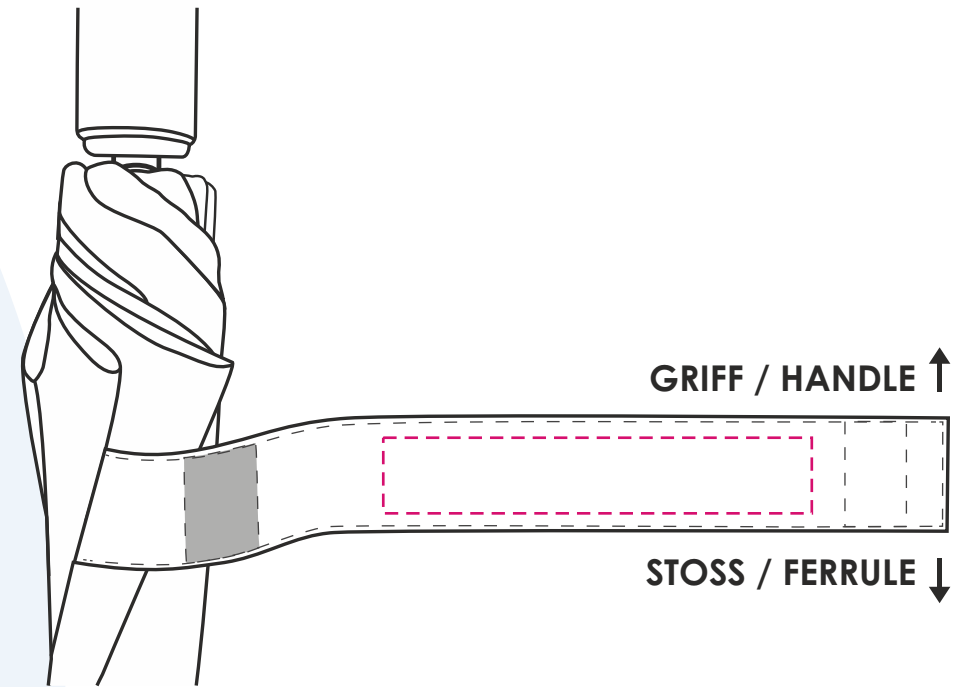

Hinweis/Note:

Maßstab/Scale 1:5
Max. Druckfläche/Max. printing size: 170x180x280 mm
Größe Segment/Size panel: 43x57 cm

- - - - Hilfslinie wird nicht gedruckt / auxiliary lines will not be printed
nicht farb- und maßstabsgetreu , Verzerrungen computertechisch bedingt /
not true to colour and scale, distortions may caused by computer design

Druckgröße/Printing size: mm
Position: mittig zwischen den Klettverschlüssen; lesbar, wenn der Griff oben ist / Print fits between velcro parts; readable, when handle at top

Hinweis/Note:

Lagerware: Auf dem Schließband können wir nur 1-farbig ohne Unterlegung drucken. Beim Druck ohne Unterlegung kann es zu Farbabweichungen / geringerer Farbbrillanz kommen. Die Druckfarben silber, schwarz und gold sind davon nicht betroffen. /
Stock items: We can only print 1 colour without underlay on the closing band. With colour deviations / lower colour brilliance may occur when printing without underlay. The print colours silver, black and gold are not affected.