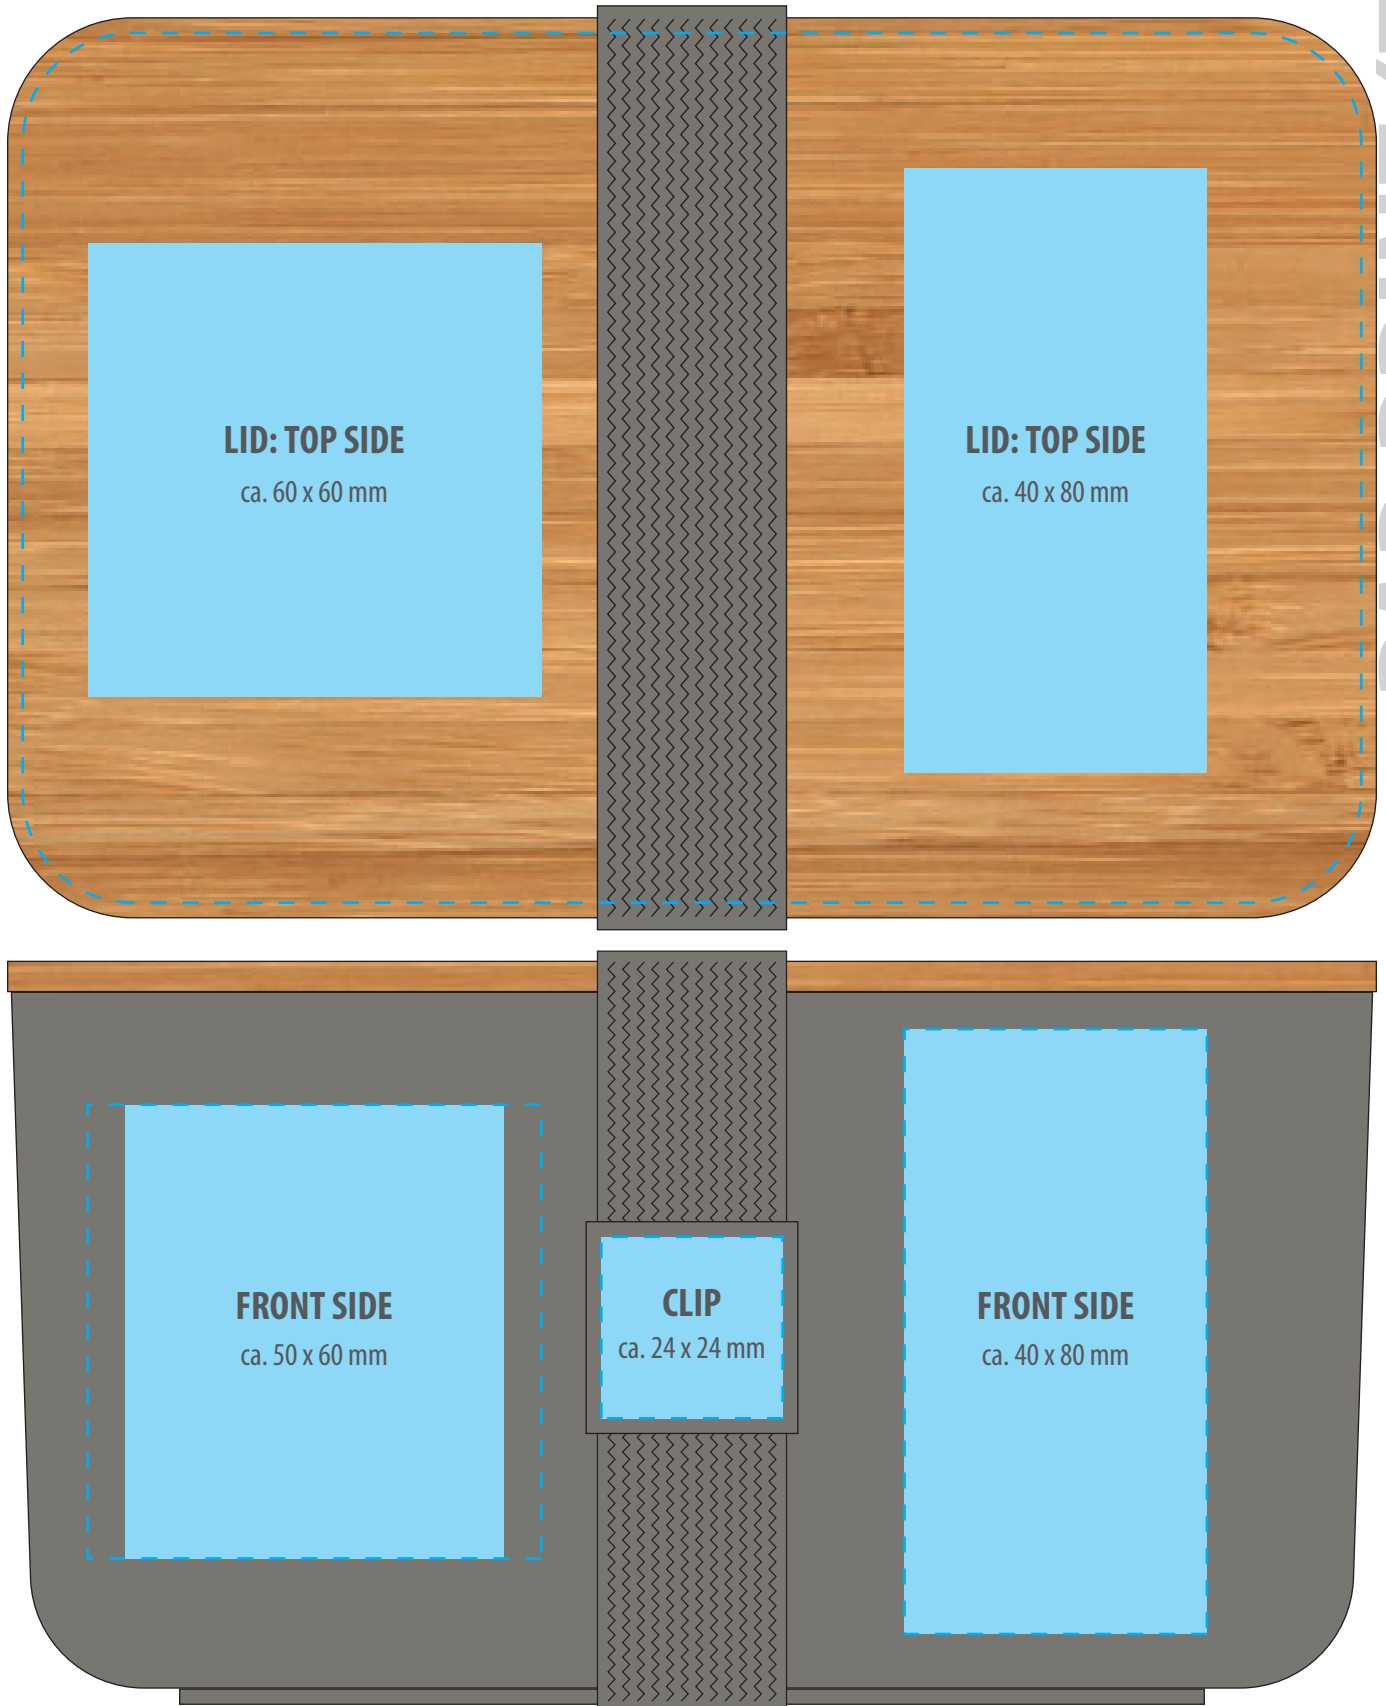

52621 RE98-LAUDAT

Lunch Kit

PAD PRINT (TAM)

Printing colors: