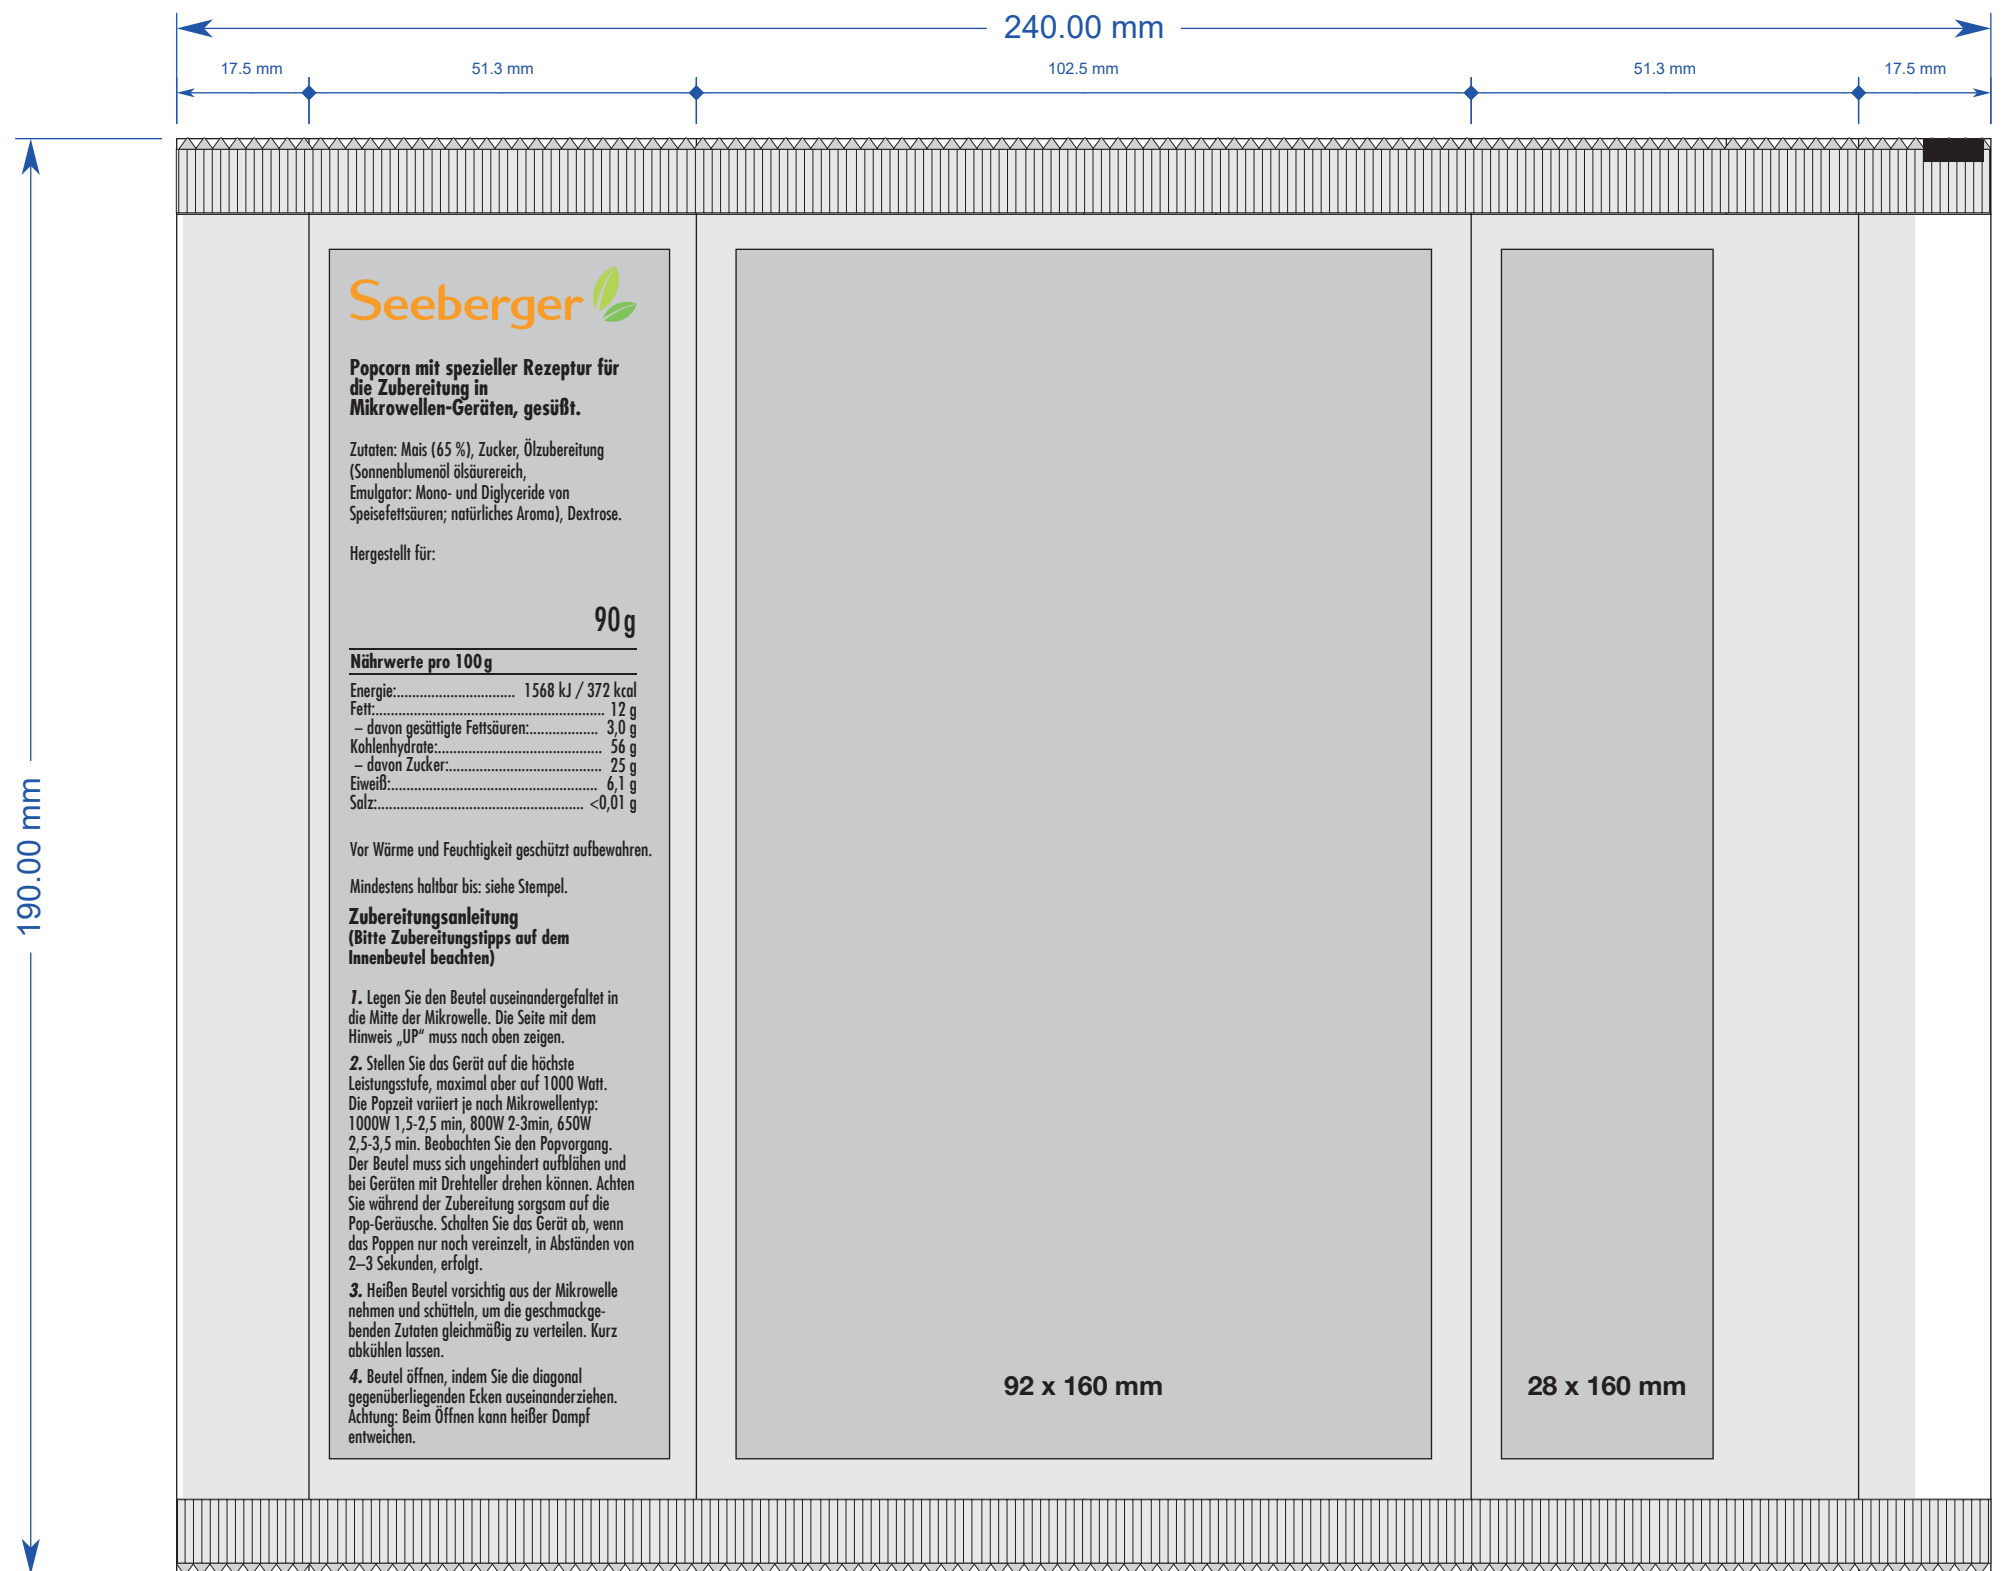

# Druckstand

## Mikrowellenpopcorn Süß (Flexodruck)

	Vorzugsweise Dateien die mit Adobe Illustrator (CC), Adobe InDesign (CC) oder Adobe Photoshop (CC) erstellt wurden.  <b>PDF-Dateien bitte als PDF/X-4.</b>
	Bilder sollten eine Auflösung von mindestens 300 dpi haben. Logos und Strichmotive 1200 dpi. Die besten Ergebnisse werden mit vektorisierten Daten erzielt.  Schriften vektorisieren oder sämtliche verwendeten Schriften mitliefern (für PC).
	Als CMYK (4c Euroskala) oder als Sonderfarben (HKS-K oder PANTONE® C) angeben. Kein RGB!  Druckfarben sind immer lasierend. Lasierende Farben sind nicht deckend und erzielen oftmals nicht die gewünschte Farbe, wenn sie nicht zuvor mit weiß unterlegt wird.
	Seit dem 13. Dezember 2014 müssen die Vorschriften der EU-Verordnung 1169/2011 betreffend die Information der Verbraucher über Lebensmittel (Lebensmittel-Informationsverordnung oder LMIV) eingehalten werden. Diese beinhaltet das Zutatenverzeichnis, Hervorhebung allergener Zutaten, Bezeichnung des Lebensmittels (Sichtfeld), Nettofüllmenge (Sichtfeld), Mindesthaltbarkeitsdatum sowie Name und vollständige Anschrift des Inverkehrbringers. Seit 13. Dezember 2016 sind zudem die Nährwertinformationen anzugeben. Alle Pflichtangaben müssen deutlich, gut lesbar und mit einer Mindestschriftgröße von <b>1,2 mm bezogen auf die „x-Höhe“</b> erfolgen. Ist die größte Oberfläche der Verpackung kleiner als 80 cm² ist die <b>Mindestschriftgröße 0,9 mm</b> . Bei Kleinstverpackungen – das bedeutet weniger als 10 Quadratzentimeter bei der größten Oberfläche – müssen nur die wichtigsten Pflichtangaben angebracht werden (Bezeichnung des Lebensmittels, Nettofüllmenge, Mindesthaltbarkeitsdatum) – jedoch auch in der Schriftgröße von 0,9 mm bezogen auf das kleine x.

-  Siegelnaht, 10 mm
-  Überlappungsnaht, weiß bzw. transparent
-  Druckbereich für Vollflächendruck
-  optimal lesbarer Druckbereich