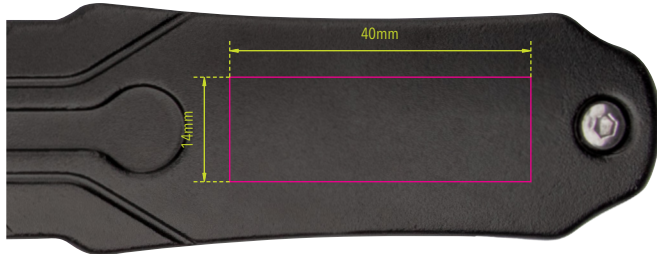

Standskizze

Gestaltungsvorlage für Werbeanbringung auf **BBQ05/ST**, „TROIKA BBQ“

Werbeanbringungsart: Gravur
Farbe Werbeanbringung: silberfarben
Artikelmaße: 260 x 64 x 34 mm
Maße Werbeanbringung: 40 x 14 mm

Abbildung oben 1:1

Grillbesteck-Set 3-teilig, magnetisch gehalten, 5 Funktionen: Grillwender mit Flaschenöffner, Grillgabel, Grillpinsel aus Silikon mit Sägemesser, ausziehbarer Griff (feststellbar), lebensmittelecht (LFGB geprüft), platzsparend verstaubar in der Küchenschublade, 420 Edelstahl, Aluminium, Silikon, matt, rot/schwarz/silberfarben