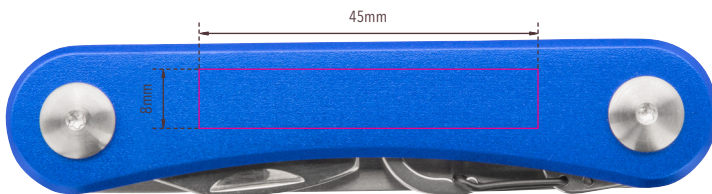

Standskizze

Gestaltungsvorlage für Werbeanbringung auf **KCL81/BL**, „TROIKA CLEVER KEY“

Werbeanbringungsart: Gravur
Farbe Werbeanbringung: silberfarben
Artikelmaße: 95 x 22 x 14 mm
Maße Werbeanbringung: 45 x 8 mm

Abbildung oben 1:1

Schlüssel Organizer für max. 6 Schlüssel, 6 Zusatzfunktionen, Flaschenöffner, Karabinerhaken, Schraubenschlüssel (4 Größen), Schlitz-/Flügelschraubendreher, Zentimeter-/Zoll-Lineal, inkl. Gürteltasche, Aluminium, Edelstahl, matt, blau/silberfarben