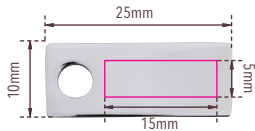

# Standskizze

Gestaltungsvorlage für Werbeanbringung auf **KR16-05/VW, „VW VOLKSWAGEN KEYRING“**

Abbildung oben 1:1

**Werbeanbringungsart:** Gravur

**Farbe Werbeanbringung:** messingfarben

**Artikelmaße:** 74 x 37 x 7 mm

**Maße Werbeanbringung:** 15 x 5 mm

Schlüsselanhänger VW-Logo, rund, zusätzlich 1 Schlüsselring, Metallguss, verchromt, glänzend, schwarz/silberfarben