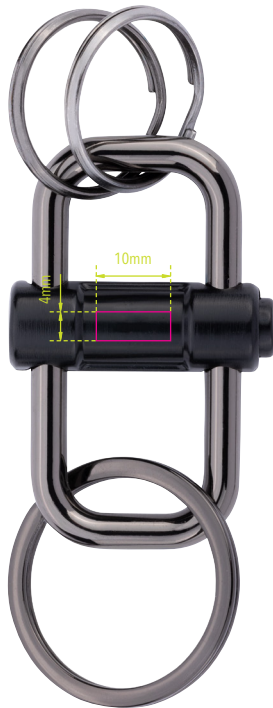

Standskizze

Gestaltungsvorlage für Werbeanbringung auf **KR22-09/BK, „2-WAY KEY“**

Werbeanbringungsart: Gravur

Farbe Werbeanbringung: silberfarben

Artikelmaße: 95 x 33 x 12 mm

Maße Werbeanbringung: 10 x 4 mm

Abbildung oben 1:1

Schlüsselanhänger mit 3 Schlüsselringen in 2 Größen, Schiebeverschluss zur einfachen Schlüsselorganisation, Verschieben des Mittelteils zu beiden Seiten hin gibt Ringe frei, Metallguss, glänzend, gunmetal/schwarz