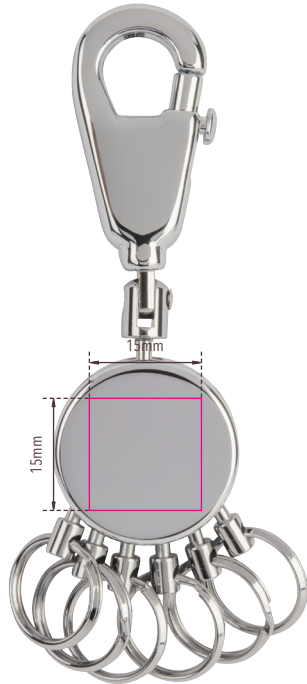

Standskizze

Gestaltungsvorlage für Werbeanbringung auf KYR60/CH, „PATENT“

Werbeanbringungsart: Gravur

Farbe Werbeanbringung: messingfarben

Artikelmaße: 90 x 25 x 9 mm

Maße Werbeanbringung: 15 x 15 mm

Abbildung oben 1:1

Schlüsselanhänger, rund, inkl. Karabinerhaken, 6 ausklinkbare Ringe, Messing, Metall, verchromt, glänzend, silberfarben