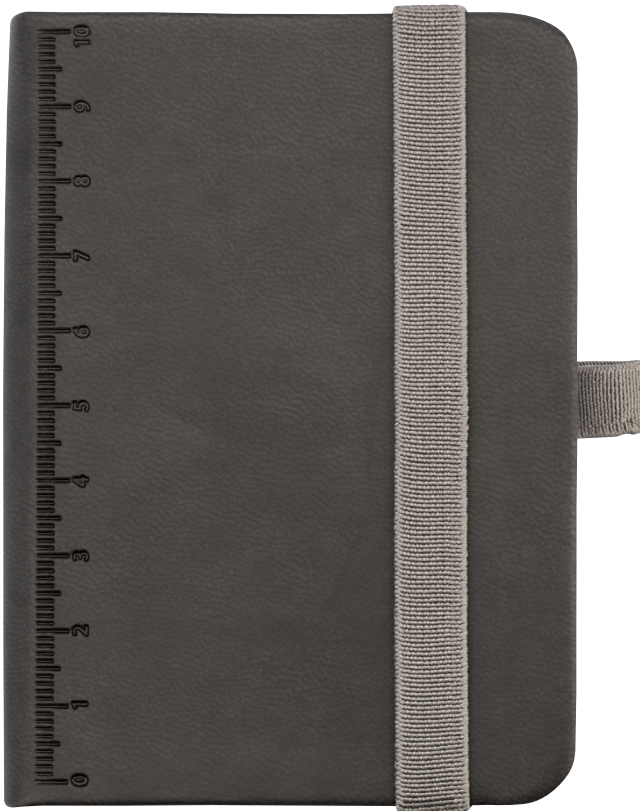

Standskizze

Gestaltungsvorlage für Werbeanbringung auf **NPP25/BK**, „LILIPAD+LILIPUT“

Werbeanbringungsart: Gravur
Farbe Werbeanbringung: silberfarben
Artikelmaße: 105 x 85 x 12 mm
Maße Werbeanbringung: 30 x 2.5 mm

Abbildung oben 1:1

Notizblock DIN A7 inkl. Kugelschreiber, Elastikband-Verschluss, Stiftschlaufe, Lesezeichen, geprägtes Lineal (10 cm) auf Cover, FSC zertifiziertes Papier, 64 perforierte Blätter (128 Seiten), Punktraster, Fach für Belege, Multitasking-Kugelschreiber CONSTRUCTION LILIPUT (klein), schwarze Mine, Kunstleder, Metall, matt, schwarz