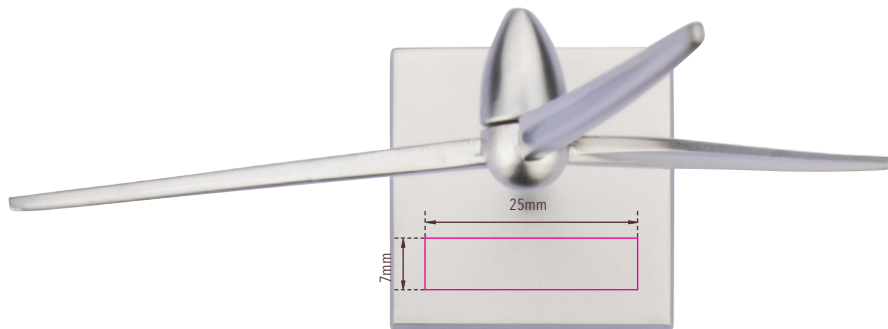

Standskizze

Gestaltungsvorlage für Werbeanbringung auf WIN01/MA, „FRESH WIND“

Werbeanbringungsart: Gravur

Abbildung oben 1:1

Farbe Werbeanbringung: messingfarben

Artikelmaße: 38 x 38 x 164 mm

Maße Werbeanbringung: 25 x 7 mm

Büroklammernhalter, Windrad, magnetischer Ständer, inkl. 5 Büroklammern, Metallguss, matt, silberfarben