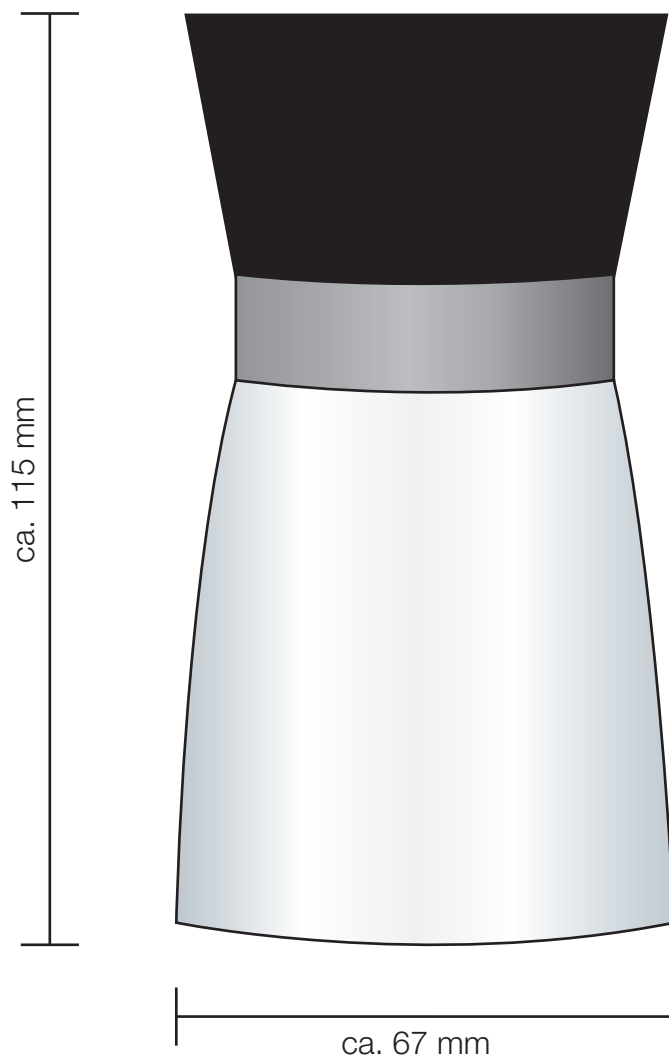

KORREKTURABZUG

Logogröße:

Position: mittig auf dem Edelstahlring

Farben in der Abbildung entsprechen nicht den Originalfarben.

Abbildung ca. 1:1